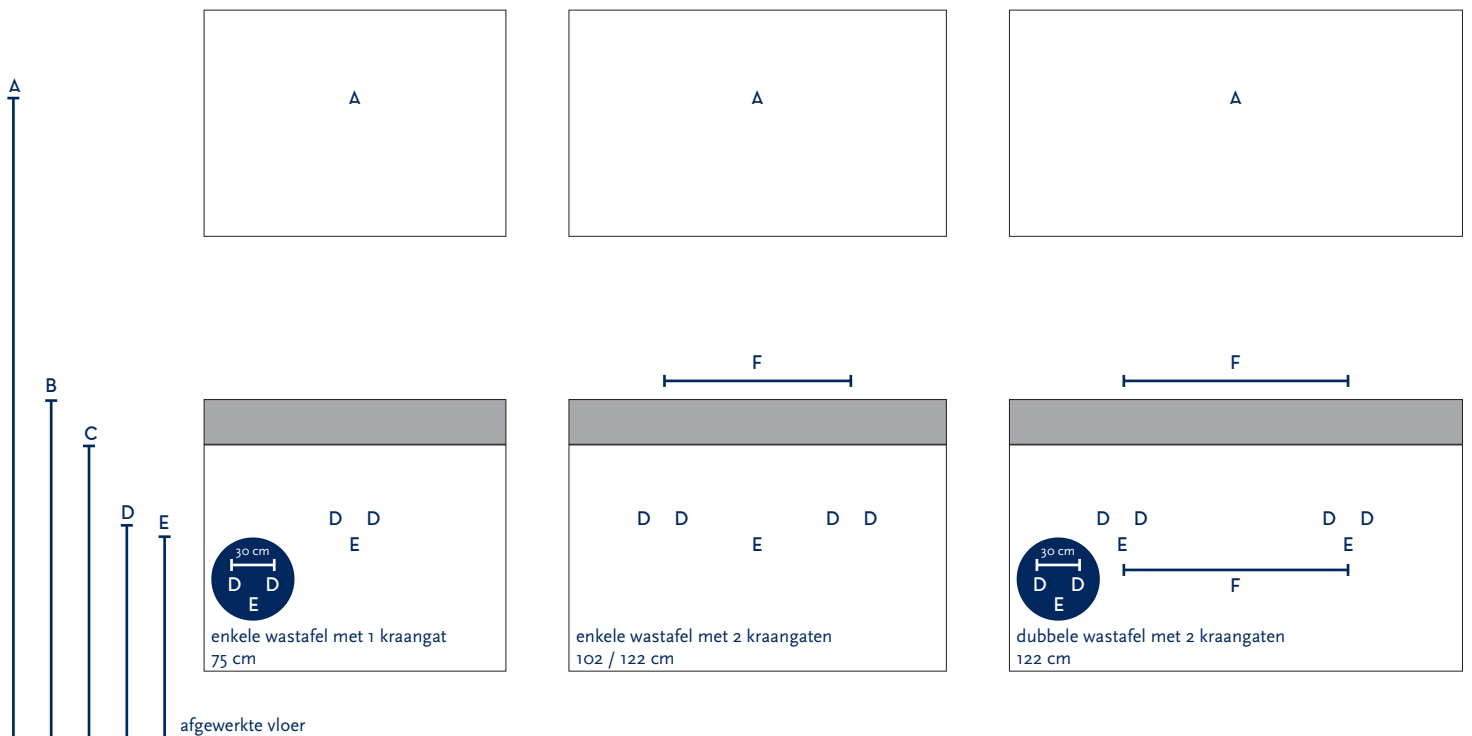

|           |              |
|-----------|--------------|
| SERIE(S): | SQUARE SMART |
| WASTAFEL: | ELEGANCE     |

|  |                        |
|--|------------------------|
| Materiaal wastafel:  | Keramiek               |
| Breedte wastafel:  | 75 / 102 / 122 cm      |
| Diepte wastafel:   | 45 cm                  |
| Hoogte rand:   | 12 cm                  |
| Beschikbare kleuren:   | Wit glans en zwart mat |
| Muurbevestiging mogelijk:<br>(bevestigingsset wordt meegeleverd) | Ja                     |
| Leverbaar zonder kraangat:                                       | Ja                     |
| Garantie:  | 2 jaar                 |
| De wastafel dient vóór verwerking gecontroleerd te worden!       |                        |

|   |   |                                 |                                     |                                      |
|---|---|---------------------------------|-------------------------------------|--------------------------------------|
| A | Aansluiting 220 V (indien spiegel mét verlichting): | 170 cm                          |                                     |                                      |
| B | Bovenkant wastafel:                                 | 90 cm                           |                                     |                                      |
| C | Bovenkant wastafelkast:                             | 78 cm                           |                                     |                                      |
| D | Aanvoer warm en koud water:                         | 57 cm                           |                                     |                                      |
| E | Afvoer:   | 52 cm                           |                                     |                                      |
| F | Afstand (h-o-h) tussen 2 kraangaten / 2 afvoeren:   | 50 cm<br>bij wastafel<br>102 cm | 65 cm<br>bij 122 cm -<br>enkele bak | 61 cm<br>bij 122 cm -<br>dubbele bak |