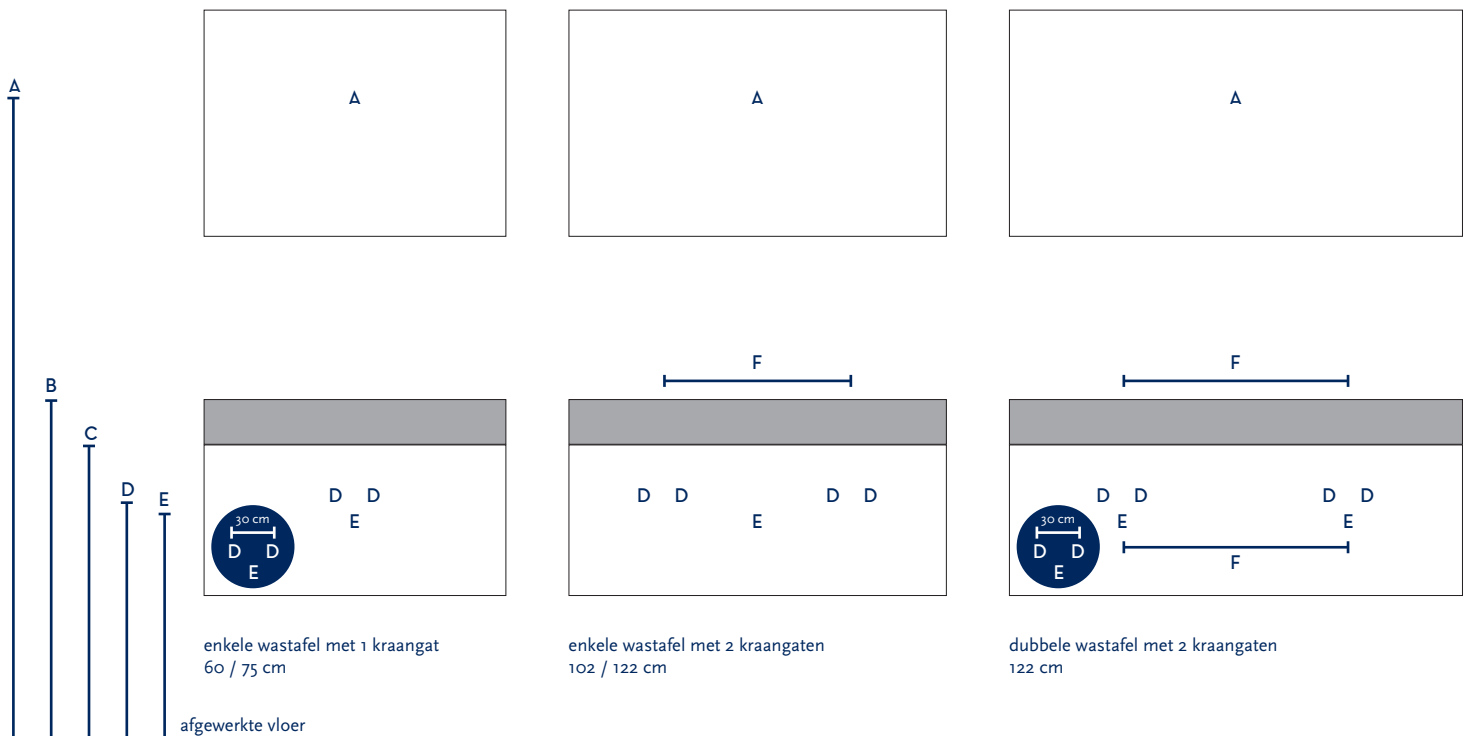

SERIE(S):	SQUARE SOLO
WASTAFEL:	ELEGANCE

Materiaal wastafel:	Keramiek
Breedte wastafel:	60 / 75 / 102 / 122 cm
Diepte wastafel:	45 cm
Hoogte rand:	12 cm
Beschikbare kleuren:	Wit glans en zwart mat
Muurbevestiging mogelijk: (bevestigingsset wordt meegeleverd)	Ja
Leverbaar zonder kraangat:	Ja
Garantie:	2 jaar
De wastafel dient vóór verwerking gecontroleerd te worden!	

A	Aansluiting 220 V (indien spiegel mét verlichting):	170 cm		
B	Bovenkant wastafel:	90 cm		
C	Bovenkant wastafelkast:	78 cm		
D	Aanvoer warm en koud water:	63 cm		
E	Afvoer:	60 cm		
F	Afstand (h-o-h) tussen 2 kraangaten / 2 afvoeren:	50 cm bij wastafel 102 cm	65 cm bij 122 cm - enkele bak	61 cm bij 122 cm - dubbele bak