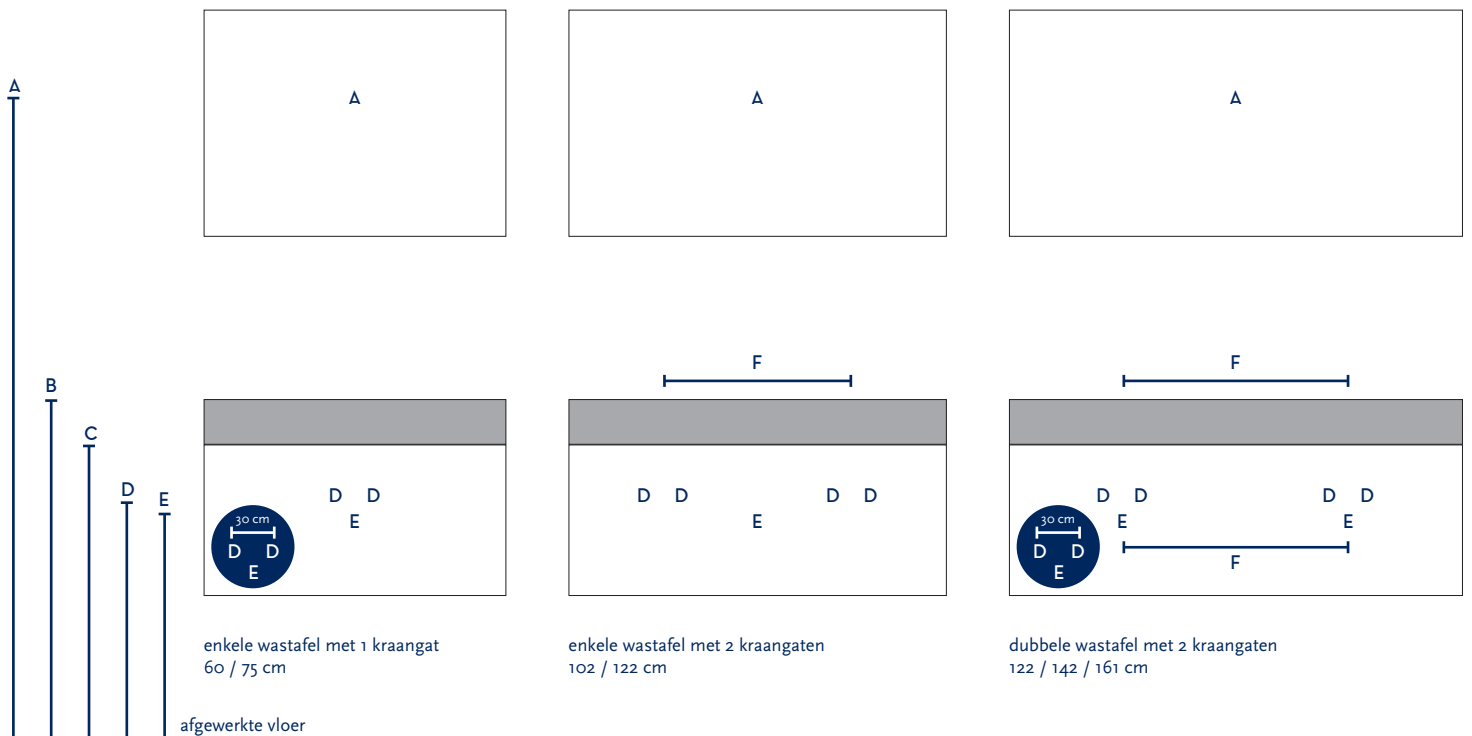

SERIE(S):	SQUARE SOLO
WASTAFEL:	ELEGANCE

Materiaal wastafel:	Keramik
Breedte wastafel:	60 / 75 / 102 / 122 / 142 / 161 cm
Diepte wastafel:	45 cm
Hoogte rand:	12 cm
Beschikbare kleuren:	Wit glans en zwart mat
Muurbevestiging mogelijk: (bevestigingsset wordt meegeleverd)	Ja
Leverbaar zonder kraangat:	Ja
Garantie:	2 jaar
De wastafel dient vóór verwerking gecontroleerd te worden!	

A	Aansluiting 220 V (indien spiegel mét verlichting):	170 cm
B	Bovenkant wastafel:	90 cm
C	Bovenkant wastafelkast:	78 cm
D	Aanvoer warm en koud water:	63 cm
E	Afvoer:	60 cm
F	Afstand (h-o-h) tussen 2 kraangaten / 2 afvoeren:	50 cm bij wastafel 102 cm 2 krg
		65 cm bij 122 cm - enkele bak
		61 cm bij 122 cm - dubbele bak
		81 cm bij wastafel 142 cm
		100 cm bij wastafel 161 cm