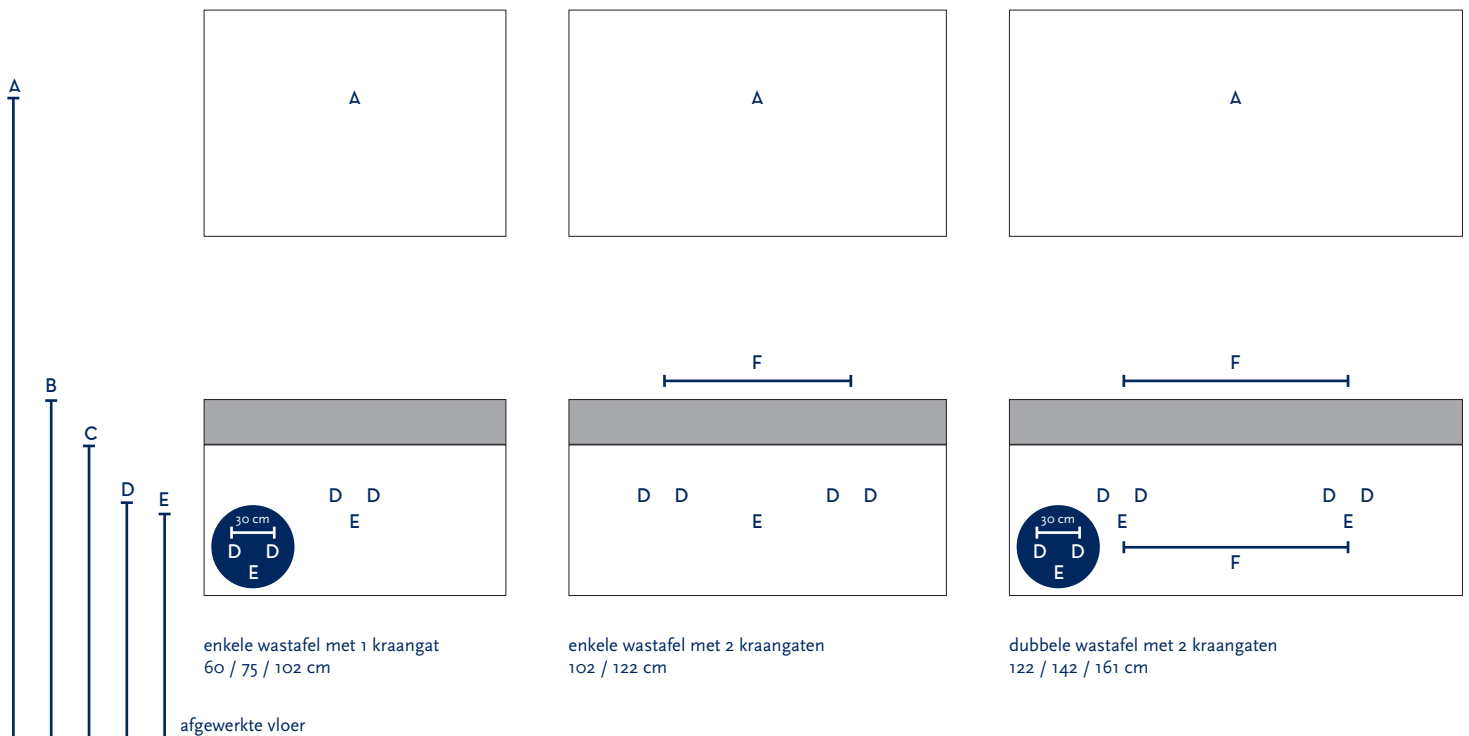

SERIE(S):	SQUARE SOLO
WASTAFEL:	ELEGANCE

Materiaal wastafel:	Keramiek
Breedte wastafel:	60 / 75 / 102 / 122 / 142 / 161 cm
Diepte wastafel:	45 cm
Hoogte rand:	12 cm
Beschikbare kleuren:	Wit glans en zwart mat
Muurbevestiging mogelijk: (bevestigingsset wordt meegeleverd)	Ja
Leverbaar zonder kraangat:	Ja
Garantie:	2 jaar
De wastafel dient vóór verwerking gecontroleerd te worden!	

A	Aansluiting 220 V (indien spiegel mét verlichting):	170 cm
B	Bovenkant wastafel:	90 cm
C	Bovenkant wastafelkast:	78 cm
D	Aanvoer warm en koud water:	63 cm
E	Afvoer:	60 cm
F	Afstand (h-o-h) tussen 2 kraangaten / 2 afvoeren:	50 cm bij wastafel 102 cm 2 krg
		65 cm bij 122 cm - enkele bak
		61 cm bij 122 cm - dubbele bak
		81 cm bij wastafel 142 cm
		100 cm bij wastafel 161 cm