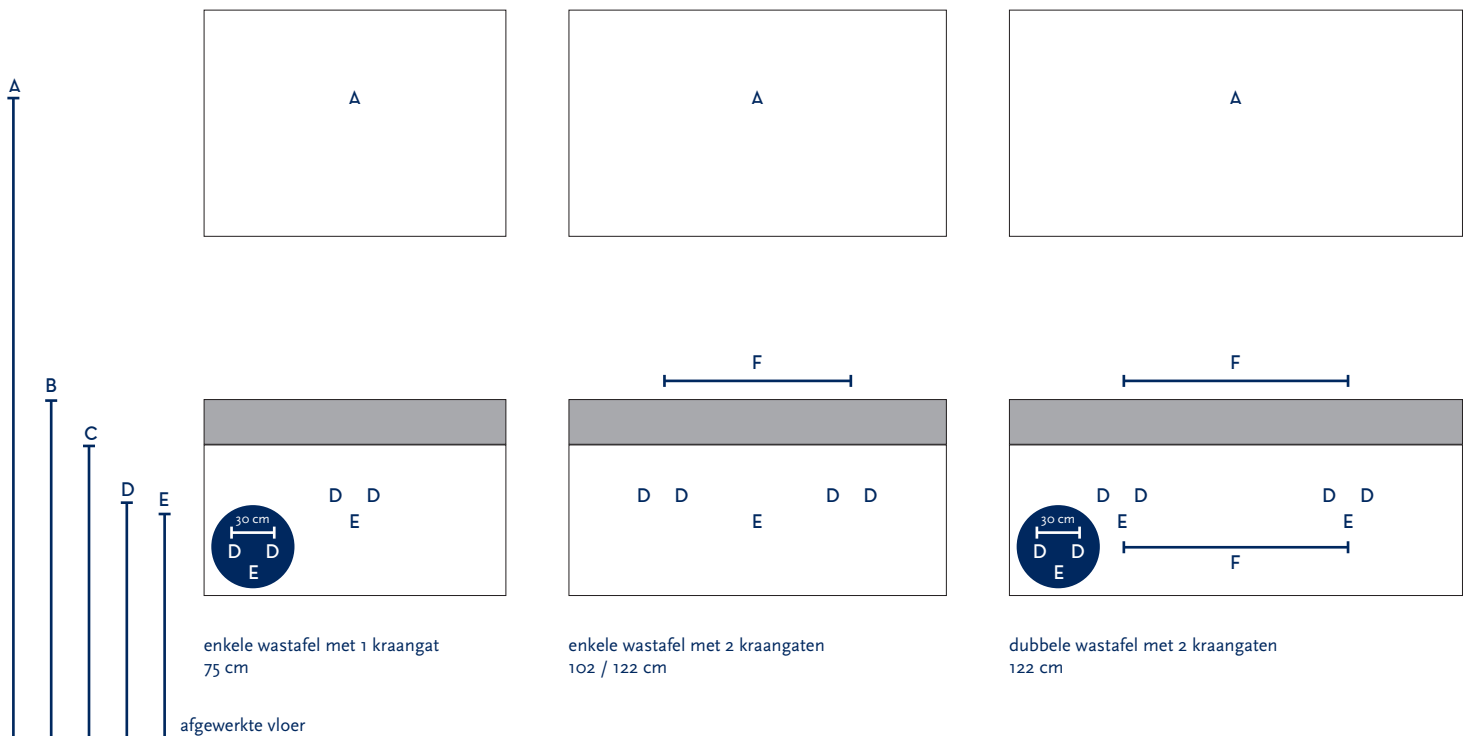

SERIE(S):	SQUARE SOLO
WASTAFEL:	ELEGANCE

Materiaal wastafel:	Keramiek
Breedte wastafel:	75 / 102 / 122 cm
Diepte wastafel:	45 cm
Hoogte rand:	12 cm
Beschikbare kleuren:	Wit glans en zwart mat
Muurbevestiging mogelijk: (bevestigingsset wordt meegeleverd)	Ja
Leverbaar zonder kraangat:	Ja
Garantie:	2 jaar
De wastafel dient vóór verwerking gecontroleerd te worden!	

A	Aansluiting 220 V (indien spiegel mét verlichting):	170 cm		
B	Bovenkant wastafel:	90 cm		
C	Bovenkant wastafelkast:	78 cm		
D	Aanvoer warm en koud water:	63 cm		
E	Afvoer:	60 cm		
F	Afstand (h-o-h) tussen 2 kraangaten / 2 afvoeren:	50 cm bij wastafel 102 cm	65 cm bij 122 cm - enkele bak	61 cm bij 122 cm - dubbele bak