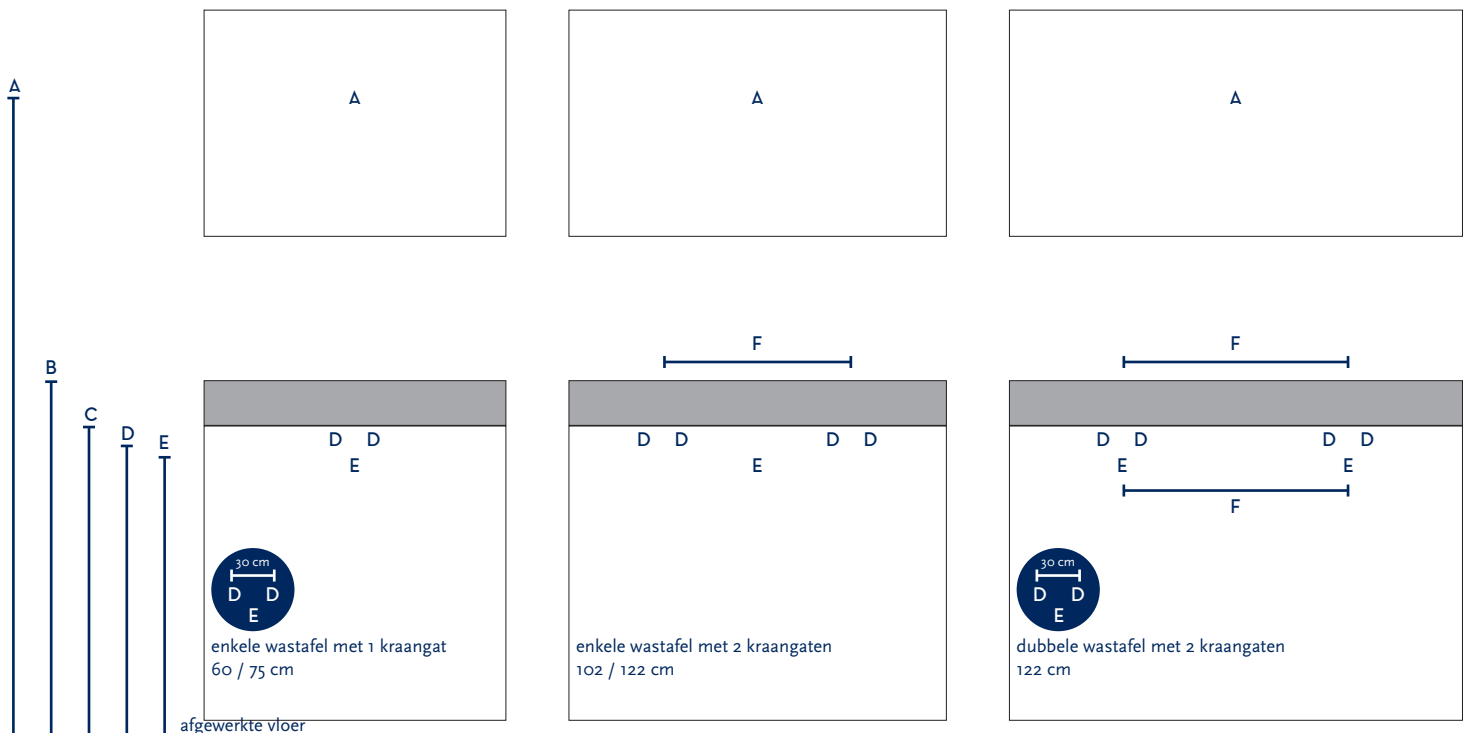

SERIE(S):	SQUARE TIGA
WASTAFEL:	ELEGANCE

Materiaal wastafel:	Keramiek
Breedte wastafel:	60 / 75 / 102 / 122 cm
Diepte wastafel:	45 cm
Hoogte rand:	12 cm
Beschikbare kleuren:	Wit glans en zwart mat
Muurbevestiging mogelijk: (bevestigingsset wordt meegeleverd)	Ja
Leverbaar zonder kraangat:	Ja
Garantie:	2 jaar
De wastafel dient vóór verwerking gecontroleerd te worden!	

A	Aansluiting 220 V (indien spiegel mét verlichting):	170 cm		
B	Bovenkant wastafel:	95 cm		
C	Bovenkant wastafelkast:	83 cm		
D	Aanvoer warm en koud water:	77,5 cm		
E	Afvoer:	75 cm		
F	Afstand (h-o-h) tussen 2 kraangaten / 2 afvoeren:	50 cm bij wastafel 102 cm	65 cm bij 122 cm - enkele bak	61 cm bij 122 cm - dubbele bak