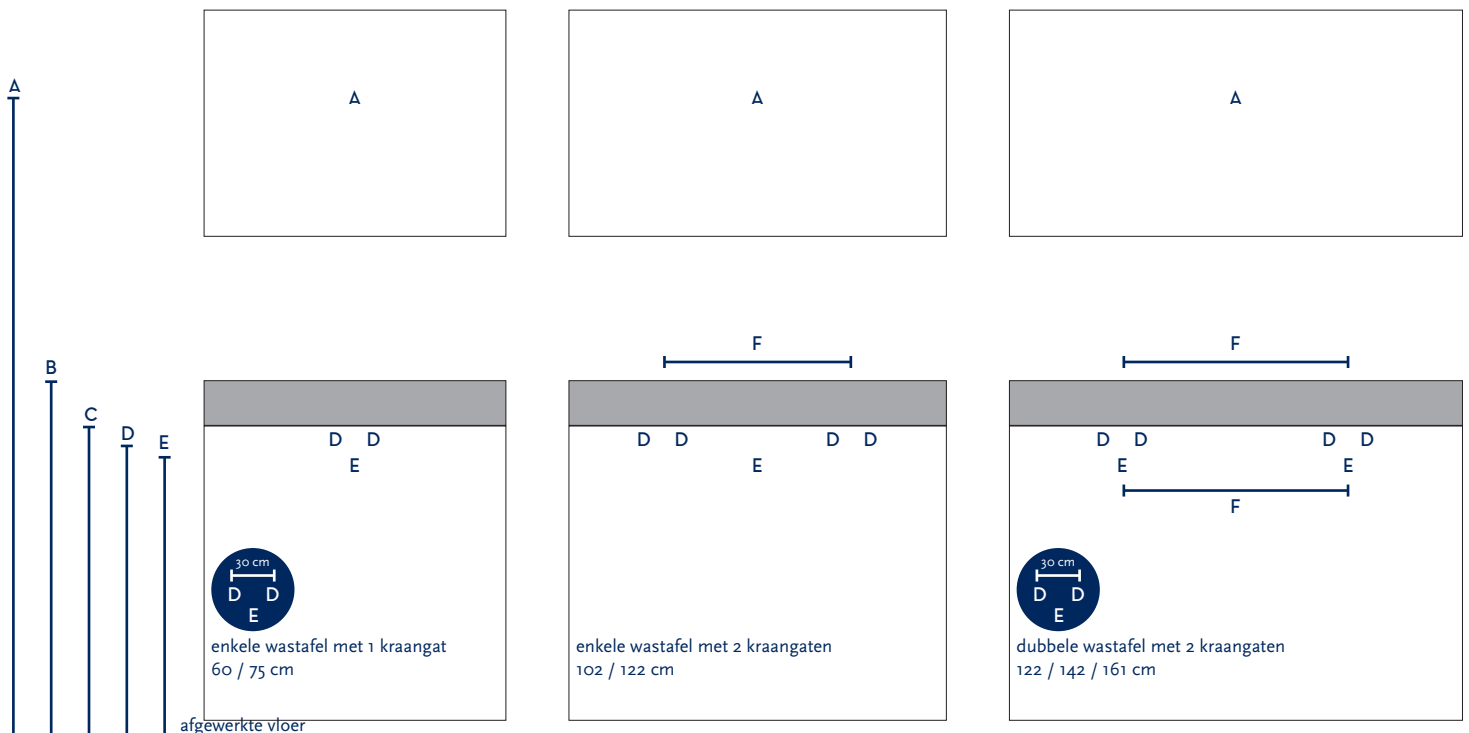

SERIE(S):	SQUARE TIGA
WASTAFEL:	ELEGANCE

Materiaal wastafel:	Keramiek
Breedte wastafel:	60 / 75 / 102 / 122 / 142 / 161 cm
Diepte wastafel:	45 cm
Hoogte rand:	12 cm
Beschikbare kleuren:	Wit glans en zwart mat
Muurbevestiging mogelijk: (bevestigingsset wordt meegeleverd)	Ja
Leverbaar zonder kraangat:	Ja
Garantie:	2 jaar
De wastafel dient vóór verwerking gecontroleerd te worden!	

A	Aansluiting 220 V (indien spiegel mét verlichting):	170 cm				
B	Bovenkant wastafel:	95 cm				
C	Bovenkant wastafelkast:	83 cm				
D	Aanvoer warm en koud water:	77,5 cm				
E	Afvoer:	75 cm				
F	Afstand (h-o-h) tussen 2 kraangaten / 2 afvoeren:	50 cm bij wastafel 102 cm 2 krg	65 cm bij 122 cm - enkele bak	61 cm bij 122 cm - dubbele bak	81 cm bij wastafel 142 cm	100 cm bij wastafel 161 cm