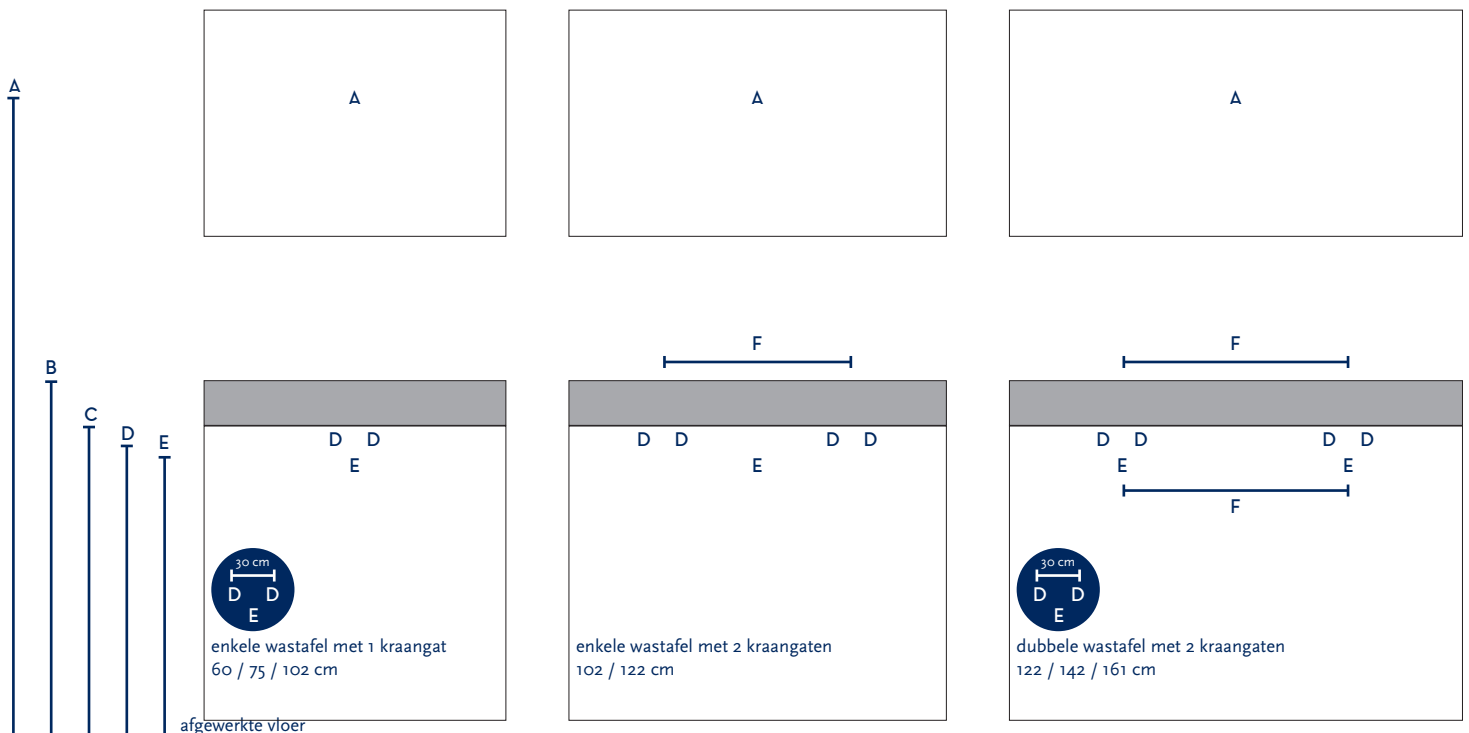

SERIE(S):	SQUARE TIGA
WASTAFEL:	ELEGANCE

Materiaal wastafel:	Keramiek
Breedte wastafel:	60 / 75 / 102 / 122 / 142 / 161 cm
Diepte wastafel:	45 cm
Hoogte rand:	12 cm
Beschikbare kleuren:	Wit glans en zwart mat
Muurbevestiging mogelijk: (bevestigingsset wordt meegeleverd)	Ja
Leverbaar zonder kraangat:	Ja
Garantie:	2 jaar
De wastafel dient vóór verwerking gecontroleerd te worden!	

A	Aansluiting 220 V (indien spiegel mét verlichting):	170 cm
B	Bovenkant wastafel:	95 cm
C	Bovenkant wastafelkast:	83 cm
D	Aanvoer warm en koud water:	77,5 cm
E	Afvoer:	75 cm
F	Afstand (h-o-h) tussen 2 kraangaten / 2 afvoeren:	50 cm bij wastafel 102 cm 2 krg
		65 cm bij 122 cm - enkele bak
		61 cm bij 122 cm - dubbele bak
		81 cm bij wastafel 142 cm
		100 cm bij wastafel 161 cm