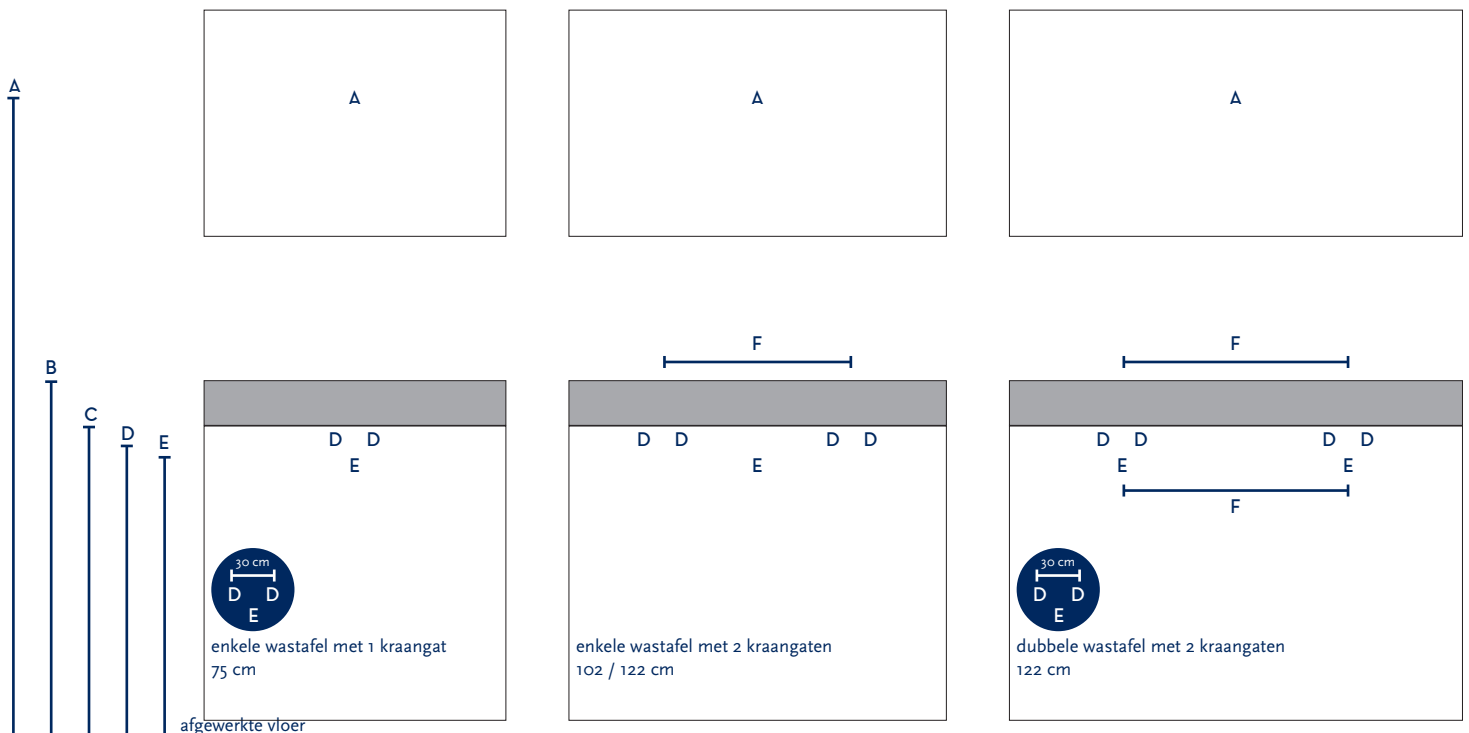

| | |
|-----------|-------------|
| SERIE(S): | SQUARE TIGA |
| WASTAFEL: | ELEGANCE |

| | |
|--|------------------------|
| Materiaal wastafel: | Keramiek |
| Breedte wastafel: | 75 / 102 / 122 cm |
| Diepte wastafel: | 45 cm |
| Hoogte rand: | 12 cm |
| Beschikbare kleuren: | Wit glans en zwart mat |
| Muurbevestiging mogelijk: (bevestigingsset wordt meegeleverd) | Ja |
| Leverbaar zonder kraangat: | Ja |
| Garantie: | 2 jaar |
| De wastafel dient vóór verwerking gecontroleerd te worden! | |

| | | | | |
|---|---|---------------------------------|-------------------------------------|--------------------------------------|
| A | Aansluiting 220 V (indien spiegel mét verlichting): | 170 cm | | |
| B | Bovenkant wastafel: | 95 cm | | |
| C | Bovenkant wastafelkast: | 83 cm | | |
| D | Aanvoer warm en koud water: | 77,5 cm | | |
| E | Afvoer: | 75 cm | | |
| F | Afstand (h-o-h) tussen 2 kraangaten / 2 afvoeren: | 50 cm bij wastafel 102 cm | 65 cm bij 122 cm - enkele bak | 61 cm bij 122 cm - dubbele bak |