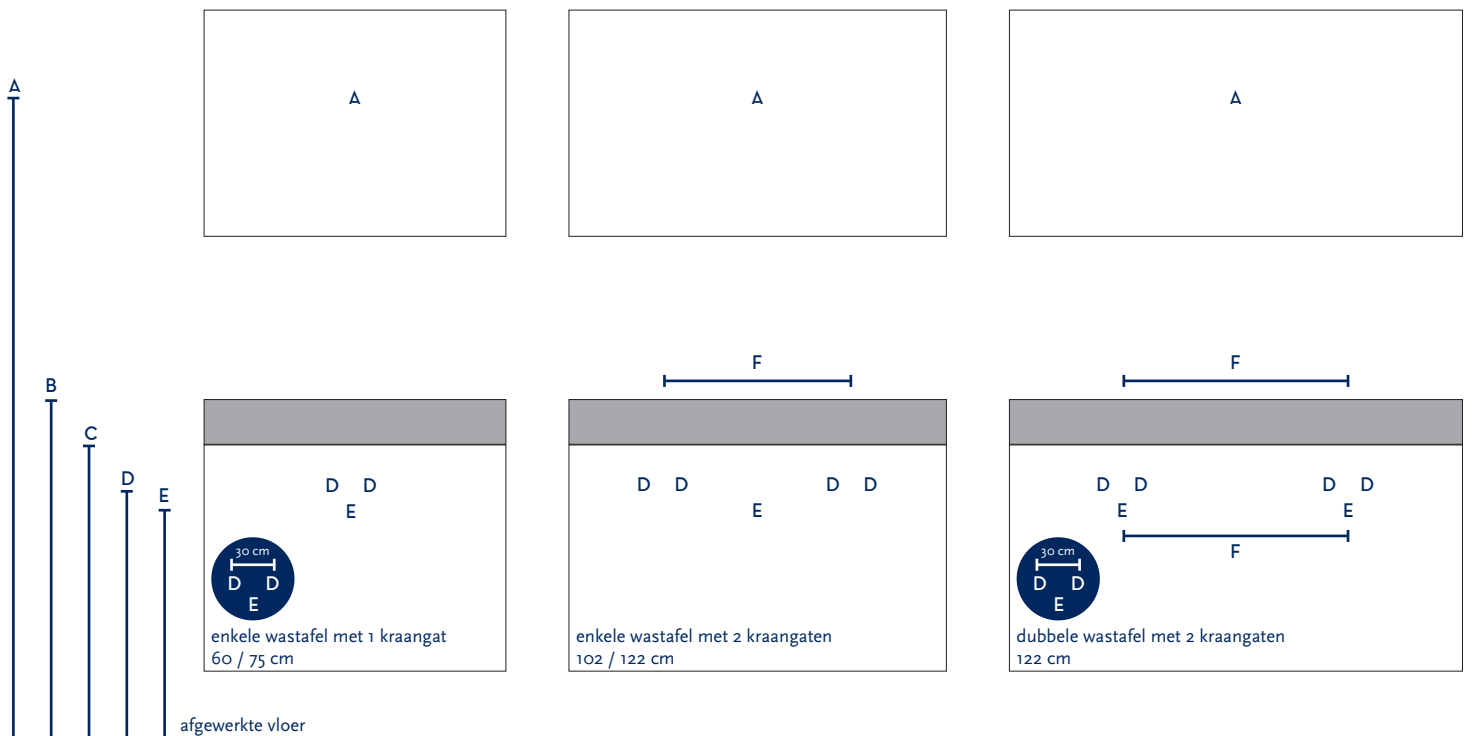

SERIE(S):	SQUARE XXL
WASTAFEL:	ELEGANCE

Materiaal wastafel:	Keramiek
Breedte wastafel:	60 / 75 / 102 / 122 cm
Diepte wastafel:	45 cm
Hoogte rand:	12 cm
Beschikbare kleuren:	Wit glans en zwart mat
Muurbevestiging mogelijk: (bevestigingsset wordt meegeleverd)	Ja
Leverbaar zonder kraangat:	Ja
Garantie:	2 jaar
De wastafel dient vóór verwerking gecontroleerd te worden!	

A	Aansluiting 220 V (indien spiegel mét verlichting):	170 cm		
B	Bovenkant wastafel:	90 cm		
C	Bovenkant wastafelkast:	78 cm		
D	Aanvoer warm en koud water:	66 cm		
E	Afvoer:	61 cm		
F	Afstand (h-o-h) tussen 2 kraangaten / 2 afvoeren:	50 cm bij wastafel 102 cm	65 cm bij 122 cm - enkele bak	61 cm bij 122 cm - dubbele bak