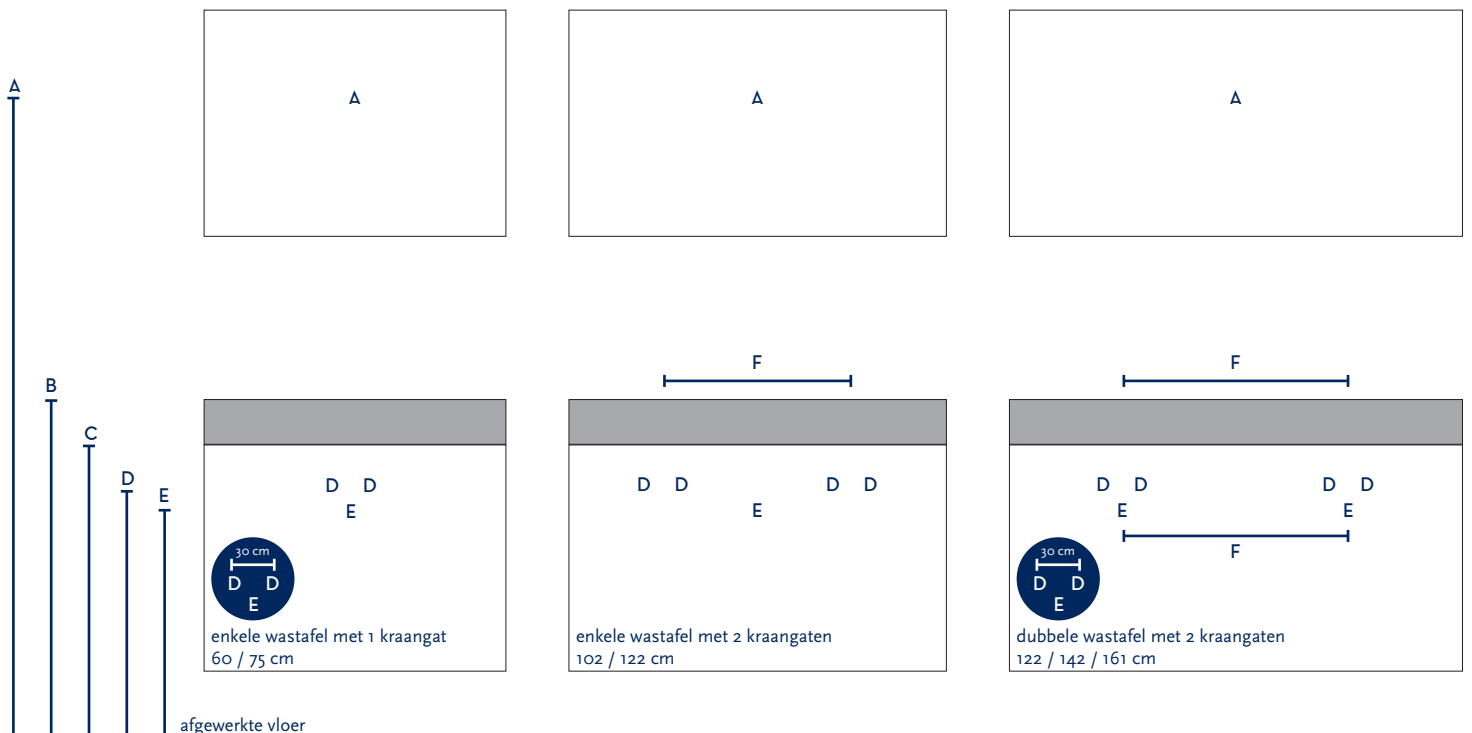

SERIE(S):	SQUARE XXL
WASTAFEL:	ELEGANCE

Materiaal wastafel:	Keramiek
Breedte wastafel:	60 / 75 / 102 / 122 / 142 / 161 cm
Diepte wastafel:	45 cm
Hoogte rand:	12 cm
Beschikbare kleuren:	Wit glans en zwart mat
Muurbevestiging mogelijk: (bevestigingsset wordt meegeleverd)	Ja
Leverbaar zonder kraangat:	Ja
Garantie:	2 jaar
De wastafel dient vóór verwerking gecontroleerd te worden!	

A	Aansluiting 220 V (indien spiegel mét verlichting):	170 cm
B	Bovenkant wastafel:	90 cm
C	Bovenkant wastafelkast:	78 cm
D	Aanvoer warm en koud water:	66 cm
E	Afvoer:	61 cm
F	Afstand (h-o-h) tussen 2 kraangaten / 2 afvoeren:	50 cm bij wastafel 102 cm 2 krg
		65 cm bij 122 cm - enkele bak
		61 cm bij 122 cm - dubbele bak
		81 cm bij wastafel 142 cm
		100 cm bij wastafel 161 cm