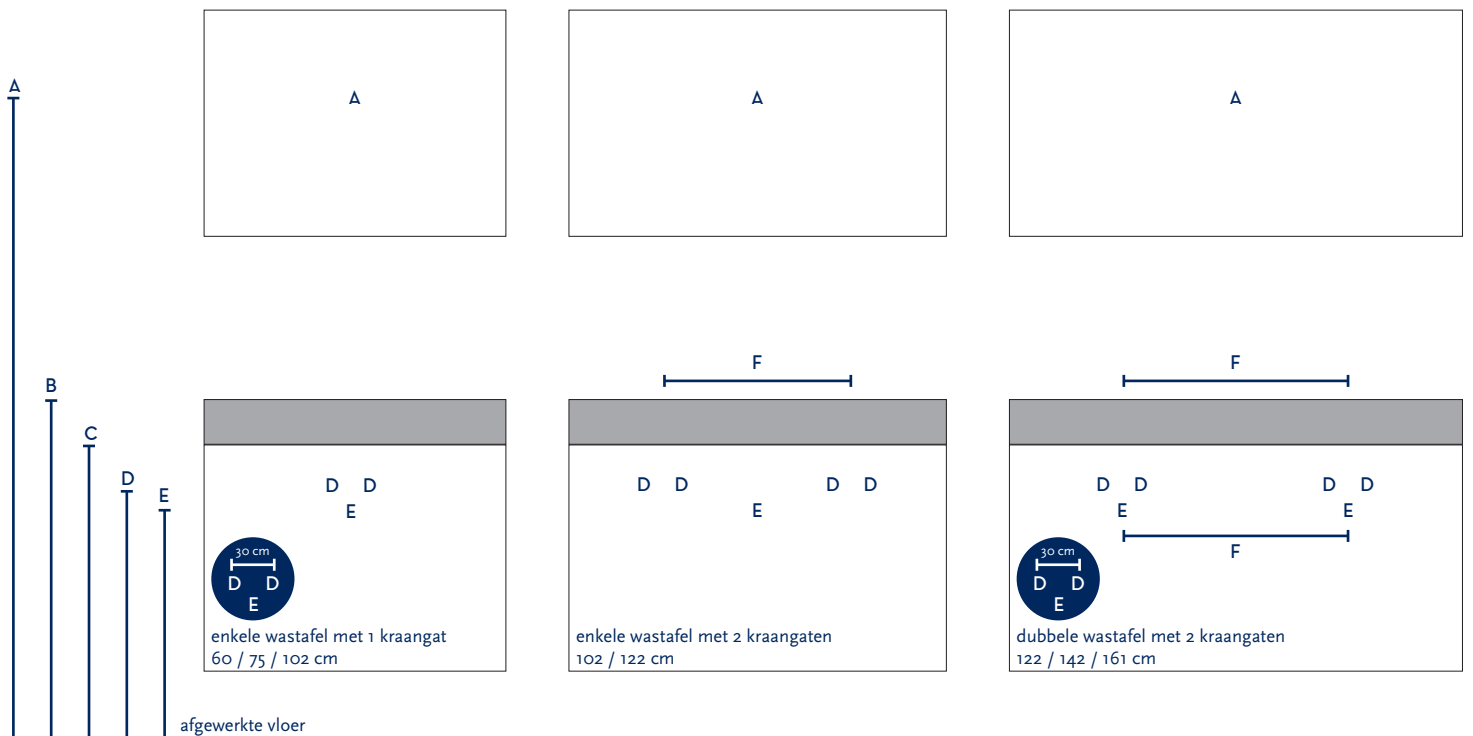

SERIE(S):	SQUARE XXL
WASTAFEL:	ELEGANCE

Materiaal wastafel:	Keramiek
Breedte wastafel:	60 / 75 / 102 / 122 / 142 / 161 cm
Diepte wastafel:	45 cm
Hoogte rand:	12 cm
Beschikbare kleuren:	Wit glans en zwart mat
Muurbevestiging mogelijk: (bevestigingsset wordt meegeleverd)	Ja
Leverbaar zonder kraangat:	Ja
Garantie:	2 jaar
De wastafel dient vóór verwerking gecontroleerd te worden!	

A	Aansluiting 220 V (indien spiegel mét verlichting):	170 cm
B	Bovenkant wastafel:	90 cm
C	Bovenkant wastafelkast:	78 cm
D	Aanvoer warm en koud water:	66 cm
E	Afvoer:	61 cm
F	Afstand (h-o-h) tussen 2 kraangaten / 2 afvoeren:	50 cm bij wastafel 102 cm 2 krg
		65 cm bij 122 cm - enkele bak
		61 cm bij 122 cm - dubbele bak
		81 cm bij wastafel 142 cm
		100 cm bij wastafel 161 cm