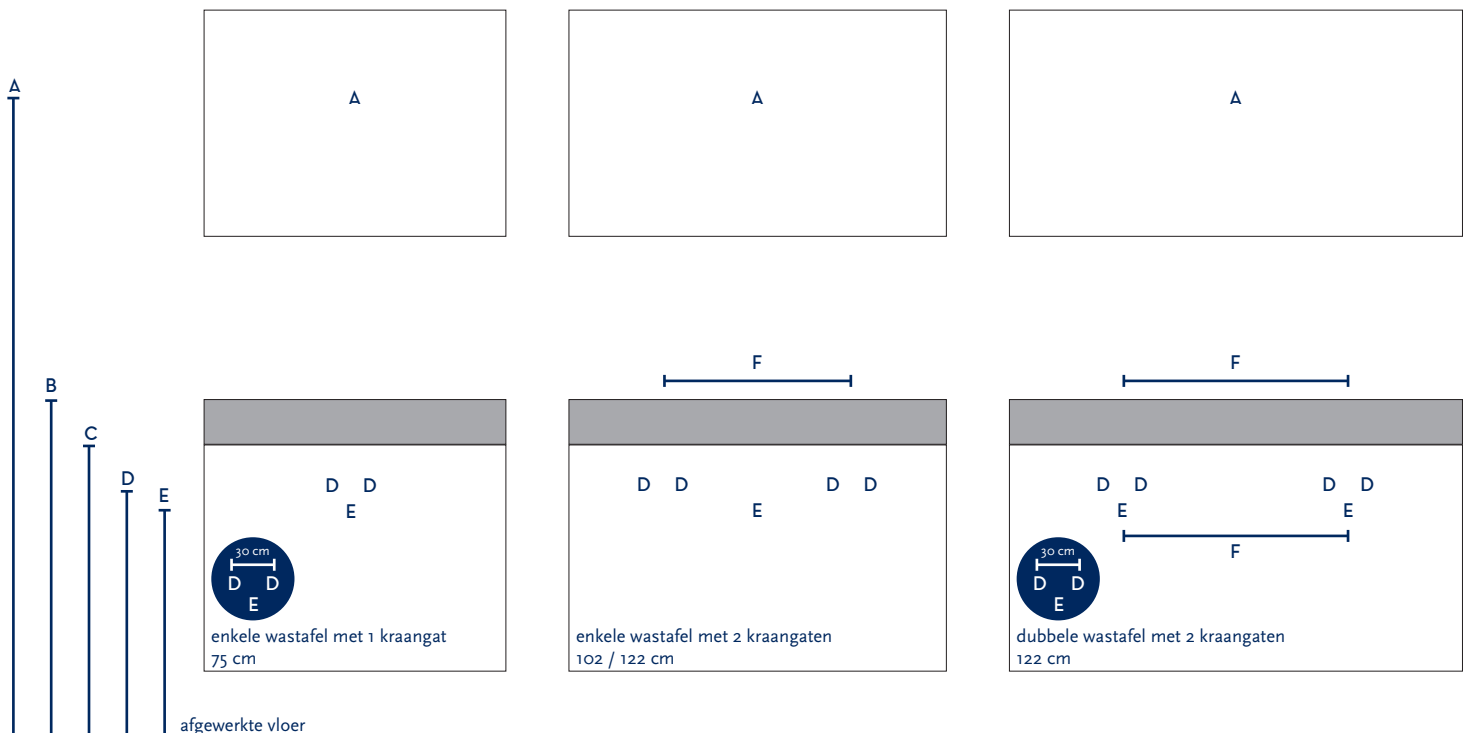

SERIE(S):	SQUARE XXL
WASTAFEL:	ELEGANCE

Materiaal wastafel:	Keramiek
Breedte wastafel:	75 / 102 / 122 cm
Diepte wastafel:	45 cm
Hoogte rand:	12 cm
Beschikbare kleuren:	Wit glans en zwart mat
Muurbevestiging mogelijk: (bevestigingsset wordt meegeleverd)	Ja
Leverbaar zonder kraangat:	Ja
Garantie:	2 jaar
De wastafel dient vóór verwerking gecontroleerd te worden!	

A	Aansluiting 220 V (indien spiegel mét verlichting):	170 cm		
B	Bovenkant wastafel:	90 cm		
C	Bovenkant wastafelkast:	78 cm		
D	Aanvoer warm en koud water:	66 cm		
E	Afvoer:	61 cm		
F	Afstand (h-o-h) tussen 2 kraangaten / 2 afvoeren:	50 cm bij wastafel 102 cm	65 cm bij 122 cm - enkele bak	61 cm bij 122 cm - dubbele bak