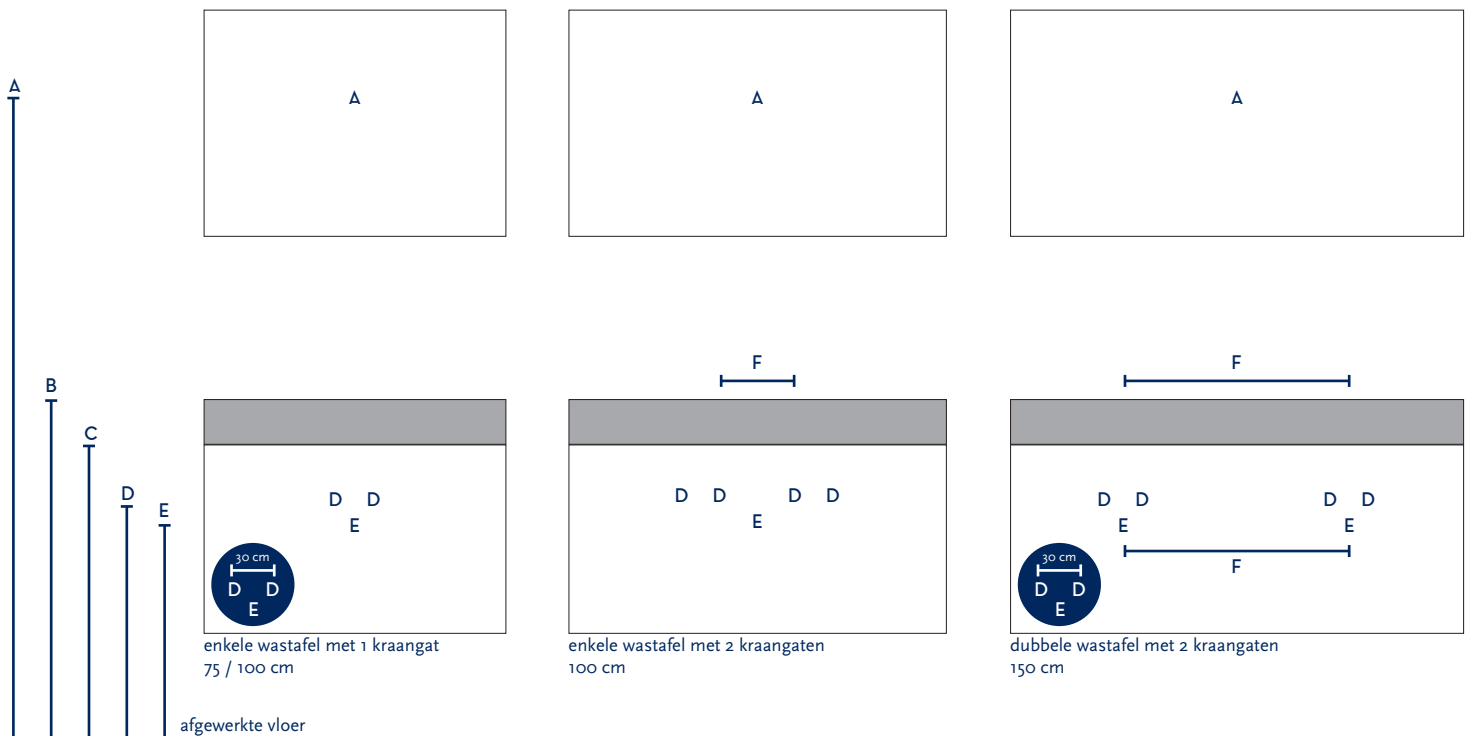

SERIE(S):	TIMES
WASTAFEL:	PLAN

Materiaal wastafel:	Keramiek
Breedte wastafel:	75 / 100 / 150 cm
Diepte wastafel:	47,5 cm
Hoogte rand:	13 cm
Beschikbare kleuren:	Wit glans
Muurbevestiging mogelijk: (bevestigingsset wordt meegeleverd)	Ja
Leverbaar zonder kraangat:	Nee
Garantie:	2 jaar
De wastafel dient vóór verwerking gecontroleerd te worden!	

A	Aansluiting 220 V (indien spiegel mét verlichting):	170 cm
B	Bovenkant wastafel:	90 cm
C	Bovenkant wastafelkast:	77 cm
D	Aanvoer warm en koud water:	62 cm
E	Afvoer:	57 cm
F	Afstand (h-o-h) tussen 2 kraangaten / 2 afvoeren:	17 cm bij wastafel 102 cm 2krg
		62 cm bij 150 cm - dubbele bak