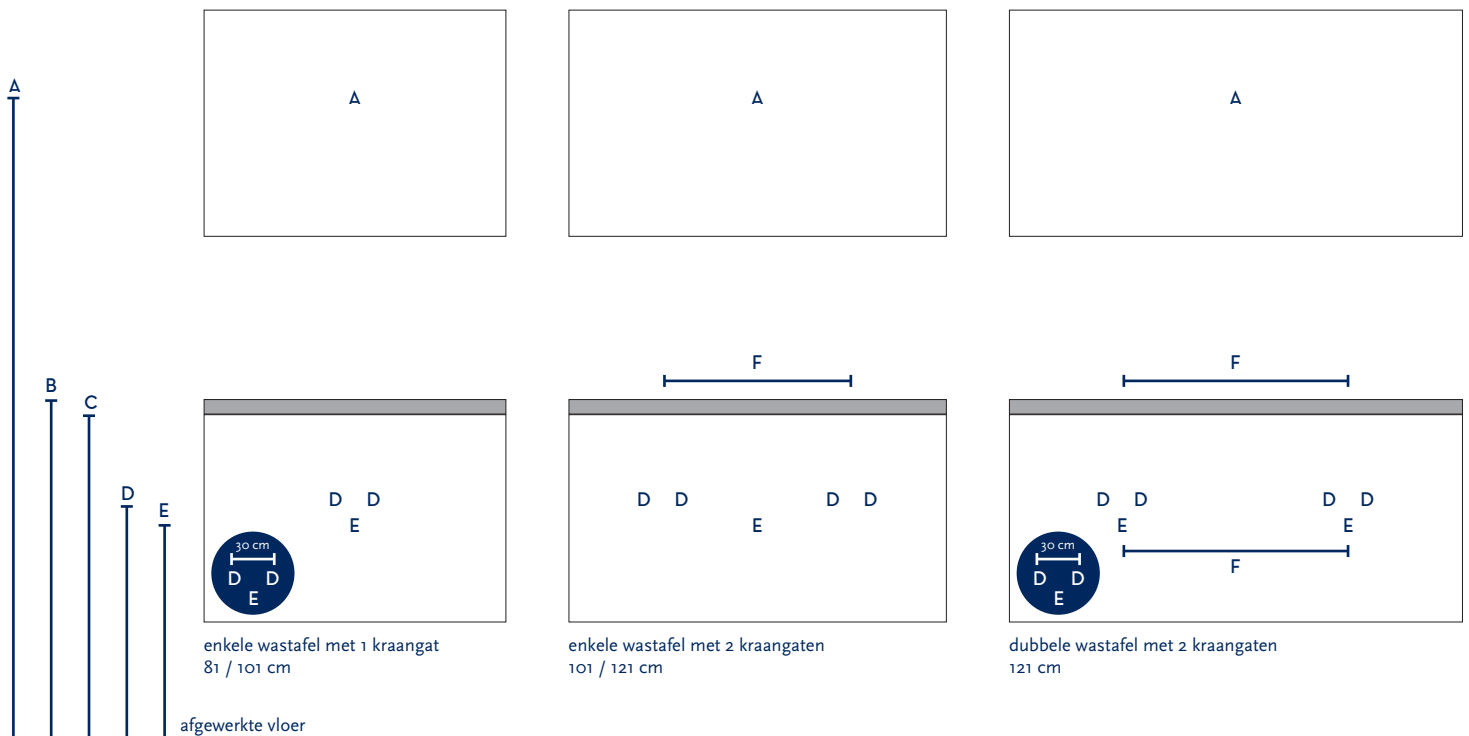

SERIE(S):	VICTORIA / VIRGINIA
WASTAFEL:	DJAZZ

Materiaal wastafel:	Keramiek
Breedte wastafel:	81 / 101 / 121 cm
Diepte wastafel:	45,5 cm
Hoogte rand:	4 cm
Beschikbare kleuren:	Wit glans en zwart mat
Muurbevestiging mogelijk: (bevestigingsset wordt meegeleverd)	Nee
Leverbaar zonder kraangat:	Ja
Garantie:	2 jaar
De wastafel dient vóór verwerking gecontroleerd te worden!	

A	Aansluiting 220 V (indien spiegel mét verlichting):	170 cm		
B	Bovenkant wastafel:	90 cm		
C	Bovenkant wastafelkast:	86 cm		
D	Aanvoer warm en koud water:	62 cm		
E	Afvoer:	57 cm		
F	Afstand (h-o-h) tussen 2 kraangaten / 2 afvoeren:	50 cm bij wastafel 101 cm 2kr	60 cm bij 121 cm - enkele bak	60,5 cm bij 121 cm - dubbele bak