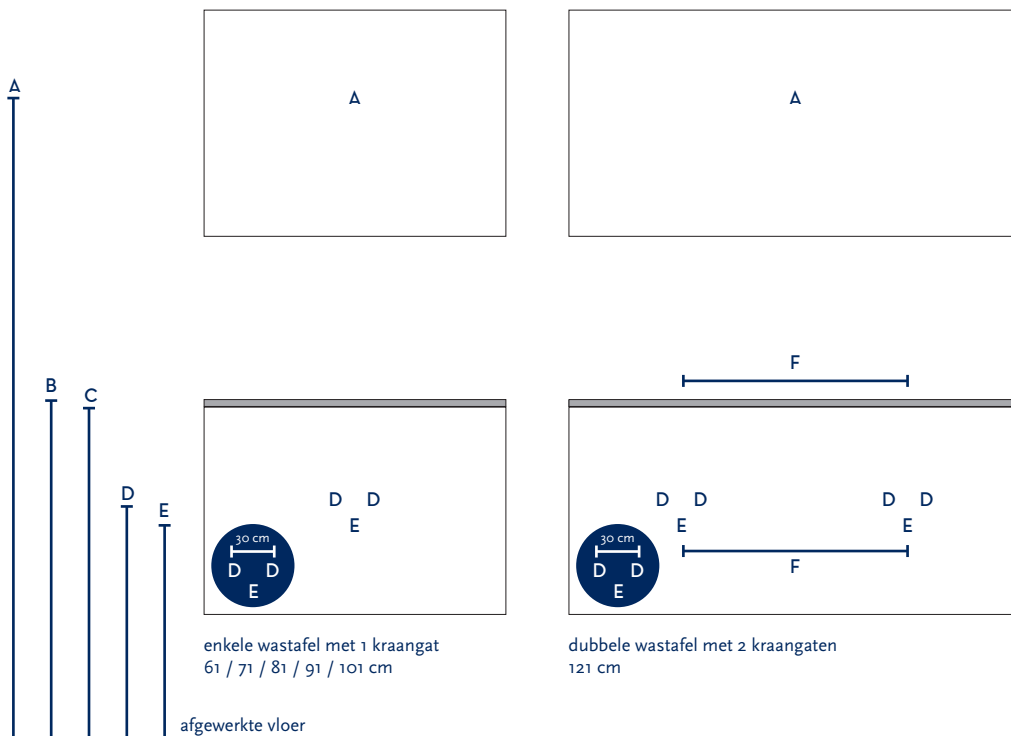

SERIE(S):	VICTORIA / VIRGINIA
WASTAFEL:	ENJOY

Materiaal wastafel:	Keramik
Breedte wastafel:	81 / 101 / 121 cm
Diepte wastafel:	46 cm
Hoogte rand:	1,8 cm
Beschikbare kleuren:	Wit glans
Muurbevestiging mogelijk: (bevestigingsset wordt meegeleverd)	Nee
Leverbaar zonder kraangat:	Nee
Garantie:	2 jaar
De wastafel dient vóór verwerking gecontroleerd te worden!	

A	Aansluiting 220 V (indien spiegel mét verlichting):	170 cm
B	Bovenkant wastafel:	90 cm
C	Bovenkant wastafelkast:	88 cm
D	Aanvoer warm en koud water:	62 cm
E	Afvoer:	57 cm
F	Afstand (h-o-h) tussen 2 kraangaten / afvoeren:	60 cm bij 121 cm - dubbele bak