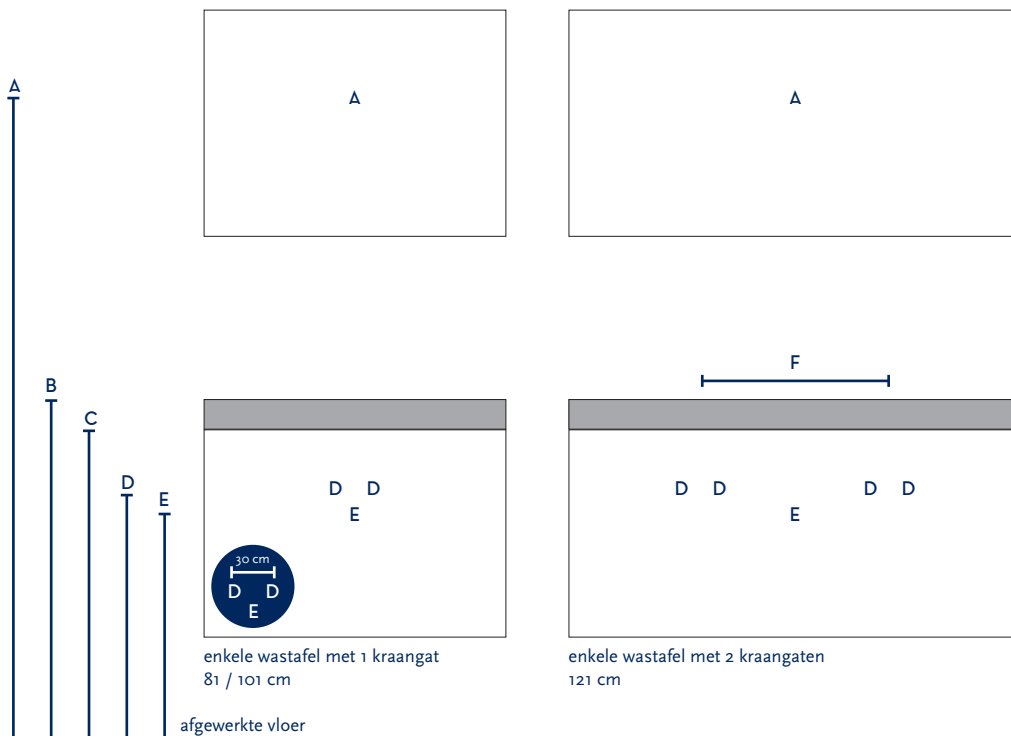

SERIE(S):	VICTORIA / VIRGINIA
WASTAFEL:	JUST

Materiaal wastafel:	Keramik
Breedte wastafel:	81 / 101 / 121 cm
Diepte wastafel:	46 cm
Hoogte rand:	7,5 cm
Beschikbare kleuren:	Wit glans
Muurbevestiging mogelijk: (bevestigingsset wordt meegeleverd)	Nee
Leverbaar zonder kraangat:	Ja
Garantie:	2 jaar
De wastafel dient vóór verwerking gecontroleerd te worden!	

A	Aansluiting 220 V (indien spiegel mét verlichting):	170 cm
B	Bovenkant wastafel:	90 cm
C	Bovenkant wastafelkast:	82,5 cm
D	Aanvoer warm en koud water:	65 cm
E	Afvoer:	60 cm
F	Afstand (h-o-h) tussen 2 kraangaten / 2 afvoeren:	60 cm bij wastafel 121 cm

Bij de **asymmetrische wastafel** kunt u de hoogtematen voor de aan- en afvoer aanhouden uit de tabel hiernaast.

Wanneer u werkt met een **asymmetrische wastafel** kunt u op de technische tekening van de wastafel (bovenaanzichten) de exacte positie zien van het kraangat en de afvoer. De maten op deze tekening zijn leidend.