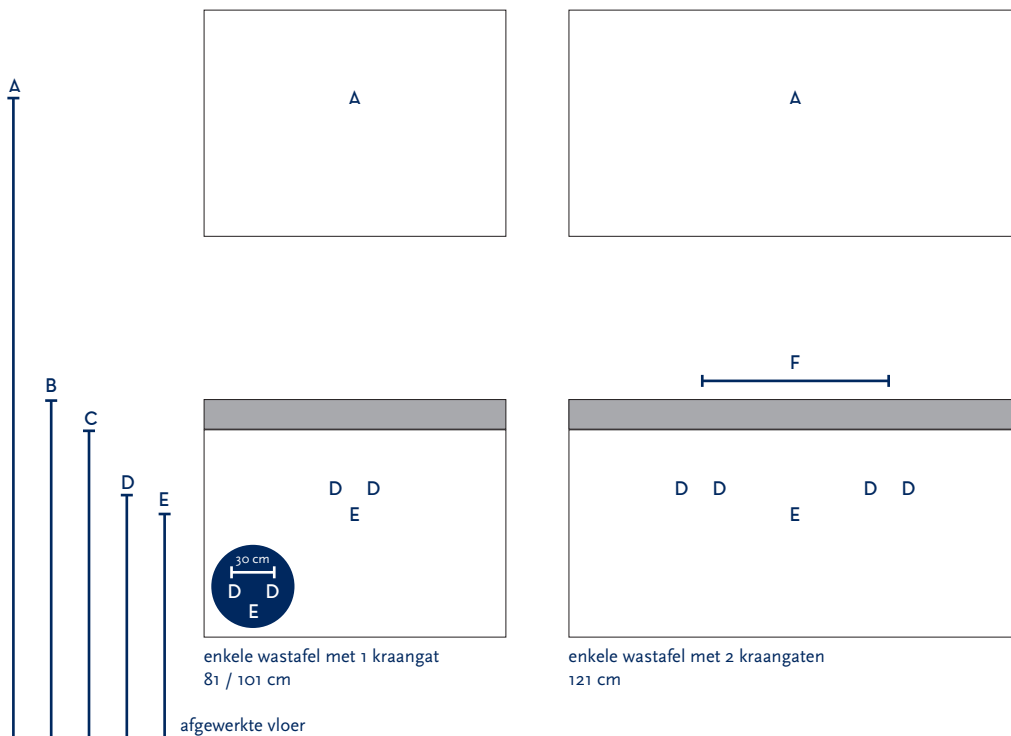

SERIE(S):	VICTORIA / VIRGINIA
WASTAFEL:	JUST

Materiaal wastafel:	Keramik
Breedte wastafel:	81 / 101 / 121 cm
Diepte wastafel:	46 cm
Hoogte rand:	7,5 cm
Beschikbare kleuren:	Wit glans
Muurbevestiging mogelijk: (bevestigingsset wordt meegeleverd)	Nee
Leverbaar zonder kraangat:	Nee
Garantie:	2 jaar
De wastafel dient vóór verwerking gecontroleerd te worden!	

A	Aansluiting 220 V (indien spiegel mét verlichting):	170 cm
B	Bovenkant wastafel:	90 cm
C	Bovenkant wastafelkast:	82,5 cm
D	Aanvoer warm en koud water:	65 cm
E	Afvoer:	60 cm
F	Afstand (h-o-h) tussen 2 kraangaten / 2 afvoeren:	60 cm bij wastafel 121 cm

Bij de **asymmetrische wastafel** kunt u de hoogtematen voor de aan- en afvoer aanhouden uit de tabel hiernaast.

Wanneer u werkt met een **asymmetrische wastafel** kunt u op de technische tekening van de wastafel (bovenaan-zichten) de exacte positie zien van het kraangat en de afvoer. De maten op deze tekening zijn leidend.