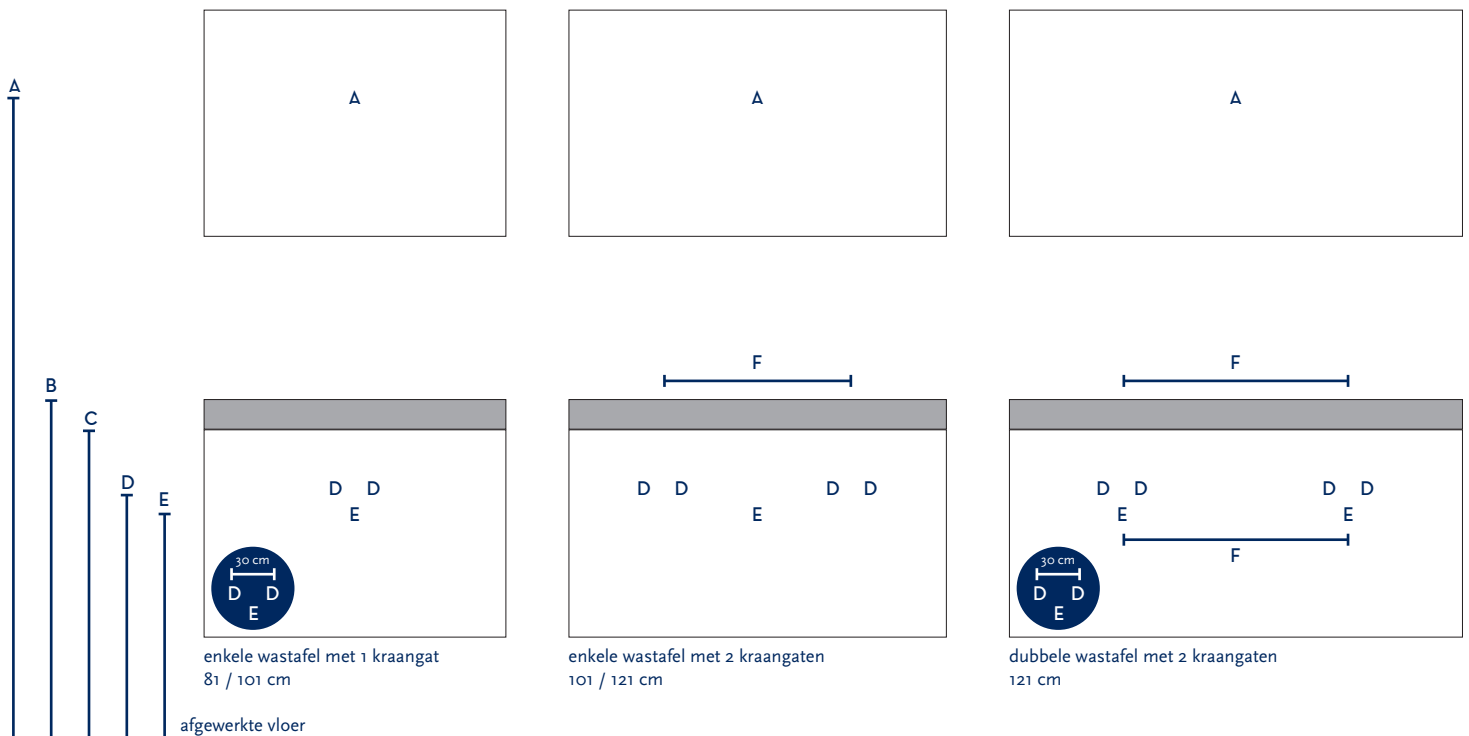

SERIE(S):	VICTORIA / VIRGINIA
WASTAFEL:	LUCCA

Materiaal wastafel:	Natuursteen
Breedte wastafel:	81 / 101 / 121 cm
Diepte wastafel:	45,5 cm
Hoogte rand:	8 cm
Beschikbare kleuren:	Zwart
Muurbevestiging mogelijk: (bevestigingsset wordt meegeleverd)	Nee
Leverbaar zonder kraangat:	Ja
Garantie:	2 jaar
De wastafel dient vóór verwerking gecontroleerd te worden!	

A	Aansluiting 220 V (indien spiegel mét verlichting):	170 cm		
B	Bovenkant wastafel:	90 cm		
C	Bovenkant wastafelkast:	82 cm		
D	Aanvoer warm en koud water:	65 cm		
E	Afvoer:	60 cm		
F	Afstand (h-o-h) tussen 2 kraangaten / 2 afvoeren:	46 cm bij wastafel 101 cm 2krsg	58 cm bij 121 cm - enkele bak	58 cm bij 121 cm - dubbele bak