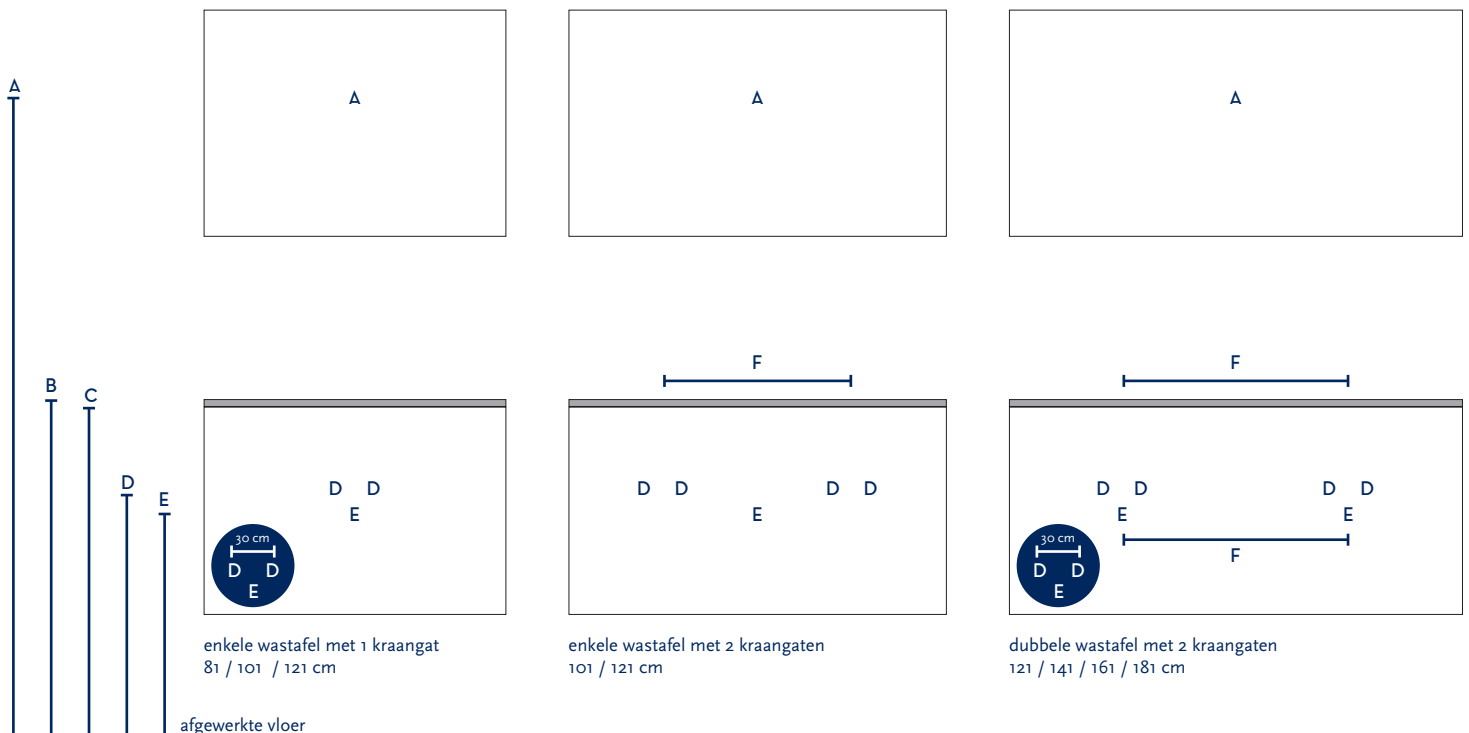

SERIE(S):	VICTORIA / VIRGINIA
WASTAFEL:	NEO

Materiaal wastafel:	Solid stone
Breedte wastafel:	81 / 101 / 121 / 141 / 161 / 181 cm
Diepte wastafel:	46 cm
Hoogte rand:	1,5 cm
Beschikbare kleuren:	White, mocca, silver grey, taupe, stone grey en black
Muurbevestiging mogelijk: (bevestigingsset wordt meegeleverd)	Nee
Leverbaar zonder kraangat:	Ja
Garantie:	2 jaar
De wastafel dient vóór verwerking gecontroleerd te worden!	

A	Aansluiting 220 V (indien spiegel mét verlichting):	170 cm
B	Bovenkant wastafel:	90 cm
C	Bovenkant wastafelkast:	88,5 cm
D	Aanvoer warm en koud water:	65 cm
E	Afvoer:	60 cm
F	Afstand (h-o-h) tussen 2 kraangaten / 2 afvoeren:	45 cm bij wastafel 101 cm 2 krg

Bij de **asymmetrische wastafel** kunt u de hoogtematen voor de aan- en afvoer aanhouden uit de tabel hiernaast.

Wanneer u werkt met een **asymmetrische wastafel óf met muurkranen** (wastafel zonder kraangaten) kunt u op de technische tekening van de wastafel (bovenaanzichten) de exacte positie zien van het kraangat en de afvoer(en). De maten op deze tekening zijn leidend.

60 cm bij 121 cm - enkele bak	60 cm bij 121 cm - dubbele bak	70,5 cm bij wastafel 141 cm	80,5 cm bij wastafel 161 cm	90,5 cm bij wastafel 181 cm
-------------------------------------	--------------------------------------	-----------------------------------	-----------------------------------	-----------------------------------