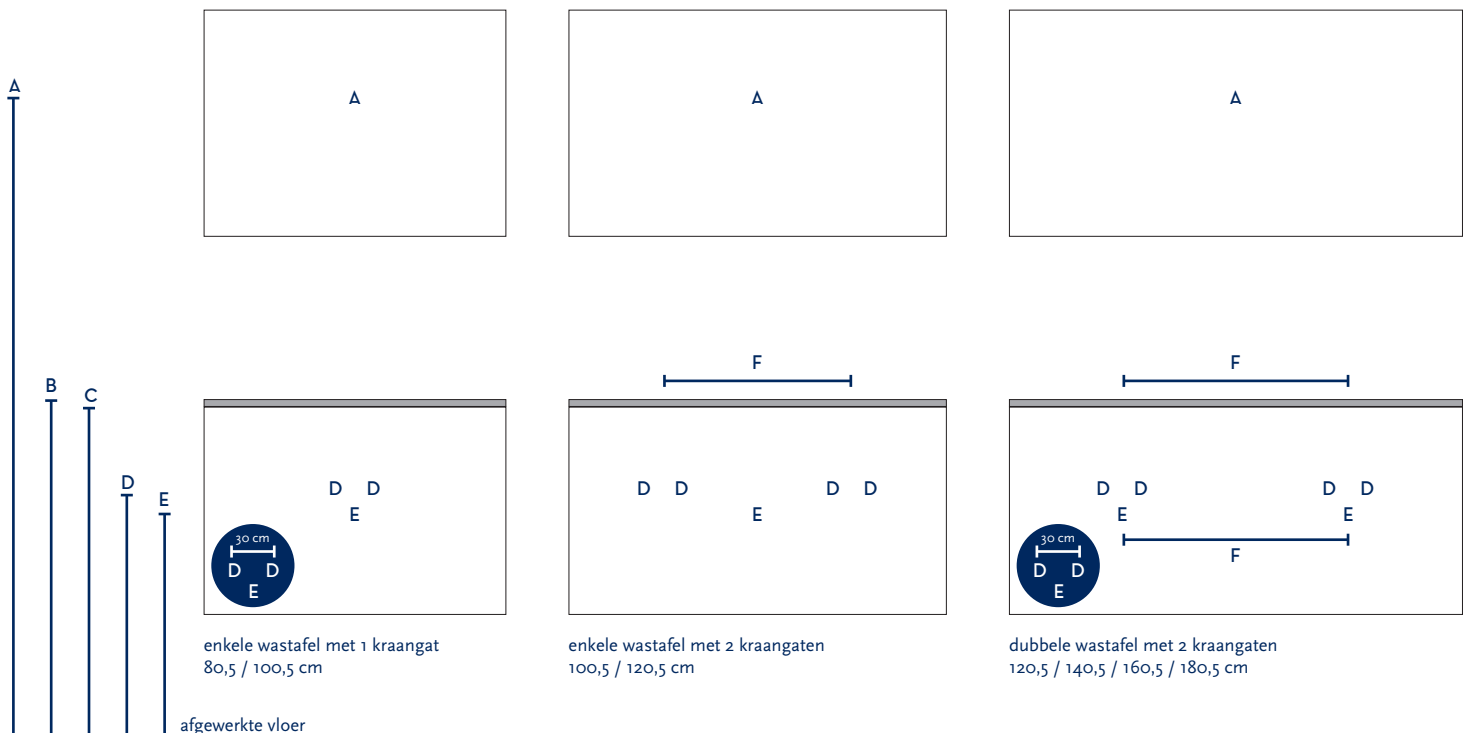

SERIE(S):	VICTORIA / VIRGINIA
WASTAFEL:	THIN

Materiaal wastafel:	Kunststeen
Breedte wastafel:	80,5 / 100,5 / 120,5 / 140,5 / 160,5 / 180,5 cm
Diepte wastafel:	45,5 cm
Hoogte rand:	2 cm
Beschikbare kleuren:	Wit glans en wit mat
Muurbevestiging mogelijk: (bevestigingsset wordt meegeleverd)	Nee
Leverbaar zonder kraangat:	Ja
Garantie:	2 jaar
De wastafel dient vóór verwerking gecontroleerd te worden!	

A	Aansluiting 220 V (indien spiegel mét verlichting):	170 cm
B	Bovenkant wastafel:	90 cm
C	Bovenkant wastafelkast:	88 cm
D	Aanvoer warm en koud water:	65 cm
E	Afvoer:	60 cm
F	Afstand (h-o-h) tussen 2 kraangaten / 2 afvoeren:	44,5 cm bij wastafel 100,5 cm 2krgr 58,5 cm bij 120,5 cm - enkele bak 60,5 cm bij 120,5 cm - dubbele bak 70 cm bij wastafel 140,5 cm 80,3 cm bij wastafel 160,5 cm 90,3 cm bij wastafel 180,5 cm

Bij de **asymmetrische wastafel** kunt u de hoogtematen voor de aan- en afvoer aanhouden uit de tabel hiernaast.

Wanneer u werkt met een **asymmetrische wastafel óf met muurkranen** (wastafel zonder kraangaten) kunt u op de technische tekening van de wastafel (bovenaanzichten) de exacte positie zien van het kraangat en de afvoer(en). De maten op deze tekening zijn leidend.