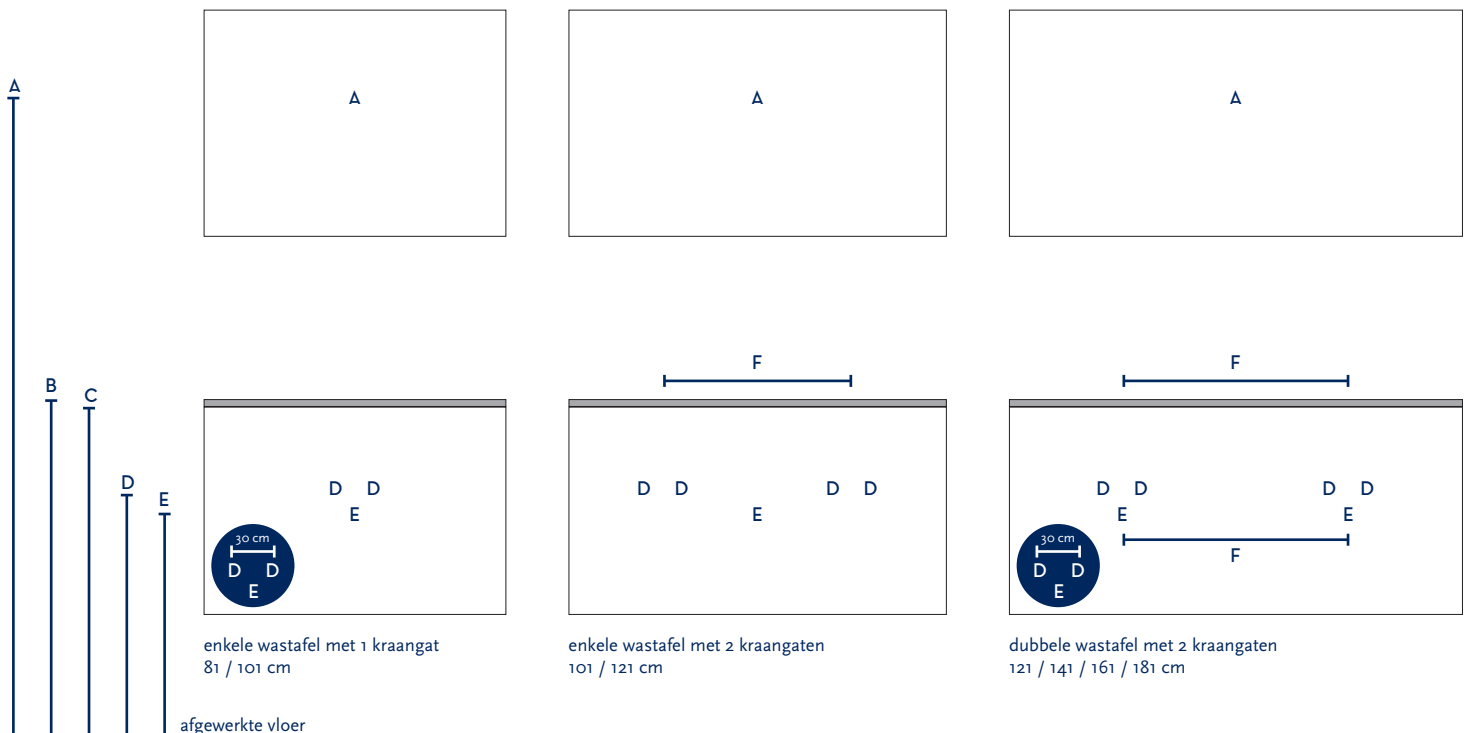

SERIE(S):	VICTORIA / VIRGINIA
WASTAFEL:	URANO

Materiaal wastafel:	Compact stone
Breedte wastafel:	81 / 101 / 121 / 141 / 161 / 181 cm
Diepte wastafel:	46 cm
Hoogte rand:	2 cm
Beschikbare kleuren:	Wit, zwart, wit marmer en zwart marmer
Muurbevestiging mogelijk: (bevestigingsset wordt meegeleverd)	Nee
Leverbaar zonder kraangat:	Ja
Garantie:	2 jaar
De wastafel dient vóór verwerking gecontroleerd te worden!	

A	Aansluiting 220 V (indien spiegel mét verlichting):	170 cm
B	Bovenkant wastafel:	90 cm
C	Bovenkant wastafelkast:	88 cm
D	Aanvoer warm en koud water:	65 cm
E	Afvoer:	60 cm
F	Afstand (h-o-h) tussen 2 kraangaten / 2 afvoeren:	45 cm bij wastafel 101 cm 2 krg

Bij de **asymmetrische wastafel** kunt u de hoogtematen voor de aan- en afvoer aanhouden uit de tabel hiernaast.

Wanneer u werkt met een **asymmetrische wastafel óf met muurkranen** (wastafel zonder kraangaten) kunt u op de technische tekening van de wastafel (bovenaanzichten) de exacte positie zien van het kraangat en de afvoer(en). De maten op deze tekening zijn leidend.

60 cm bij 121 cm - enkele bak	60 cm bij 121 cm - dubbele bak	70 cm bij wastafel 141 cm	80 cm bij wastafel 161 cm	90 cm bij wastafel 181 cm
-------------------------------------	--------------------------------------	---------------------------------	---------------------------------	---------------------------------