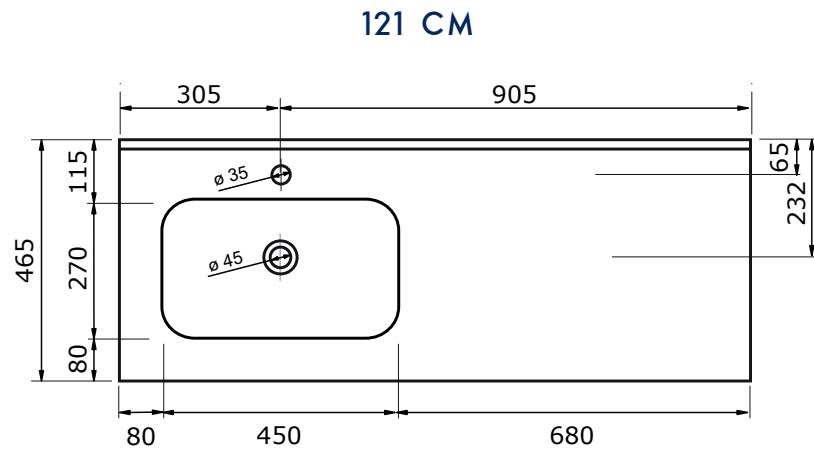

WASTAFEL COVER (ASYMMETRISCH) - KERAMISCH

- Ambachtelijke vormgeving
- Super hygiënisch
- Geen onderhoud nodig
- Schoonmaken met gebruikelijke milde huishoudmiddelen
- Verkrijgbaar in wit glans

Voor keramische producten geldt een maattolerantie van ca. 3-6 mm. Keramisch sanitair wordt gemaakt van een natuurlijk product en er kunnen derhalve na het bakproces oneffenheden zichtbaar zijn.