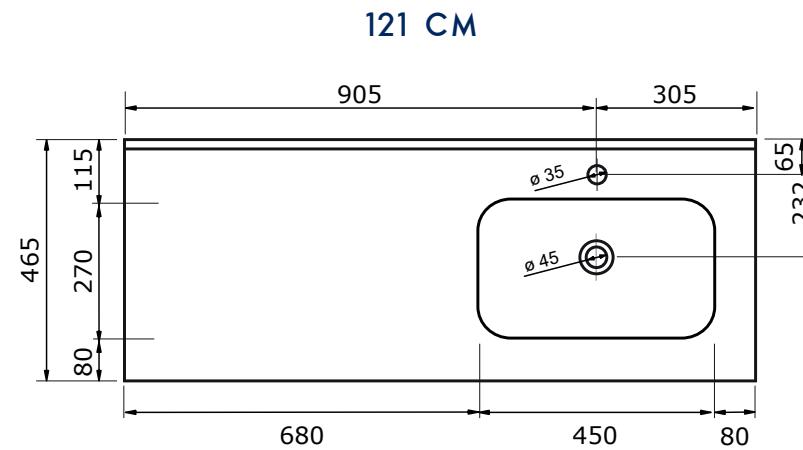

WASTAFEL COVER (ASYMMETRISCH) - KERAMISCH

- Ambachtelijke vormgeving
- Super hygiënisch
- Geen onderhoud nodig
- Schoonmaken met gebruikelijke milde huishoudmiddelen
- Verkrijgbaar in wit glans

Voor keramische producten geldt een maattolerantie van ca. 3-6 mm. Keramisch sanitair wordt gemaakt van een natuurlijk product en er kunnen derhalve na het bakproces oneffenheden zichtbaar zijn.