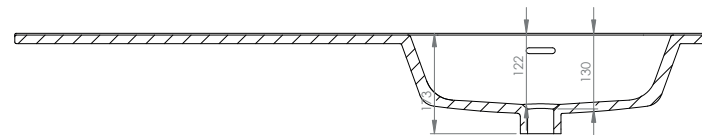

WASTAFEL COVER (ASYMMETRISCH) - KERAMISCH

- Ambachtelijke vormgeving
- Super hygiënisch
- Geen onderhoud nodig
- Schoonmaken met gebruikelijke milde huishoudmiddelen
- Verkrijgbaar in wit glans

Voor keramische producten geldt een maattolerantie van ca. 3-6 mm. Keramisch sanitair wordt gemaakt van een natuurlijk product en er kunnen derhalve na het bakproces oneffenheden zichtbaar zijn.