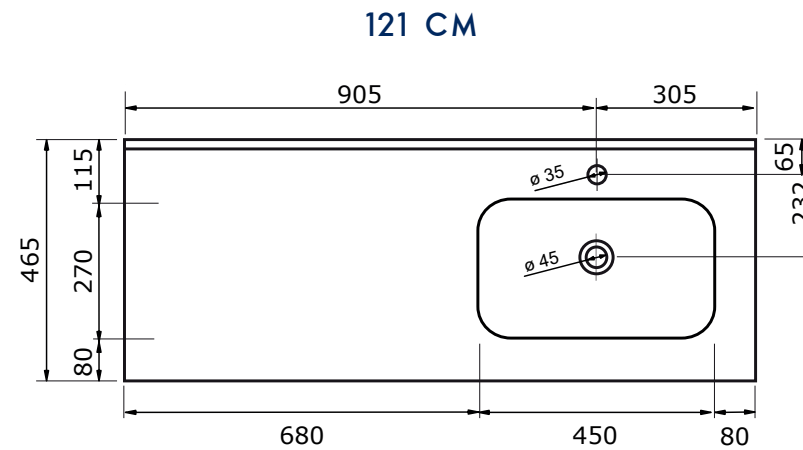

## WASTAFEL COVER (ASYMMETRISCH) - KERAMISCH

- Ambachtelijke vormgeving
- Super hygiënisch
- Geen onderhoud nodig
- Schoonmaken met gebruikelijke milde whuishoudmiddelen
- Verkrijgbaar in wit glans

Voor keramische producten geldt een maattolerantie van ca. 3-6 mm. Keramisch sanitair wordt gemaakt van een natuurlijk product en er kunnen derhalve na het bakproces oneffenheden zichtbaar zijn.