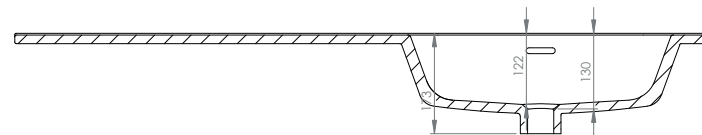

## WASTAFEL COVER (ASYMMETRISCH) - KERAMISCH

- Ambachtelijke vormgeving
- Super hygiënisch
- Geen onderhoud nodig
- Schoonmaken met gebruikelijke milde whuishoudmiddelen
- Verkrijgbaar in wit glans

Voor keramische producten geldt een maattolerantie van ca. 3-6 mm. Keramisch sanitair wordt gemaakt van een natuurlijk product en er kunnen derhalve na het bakproces oneffenheden zichtbaar zijn.