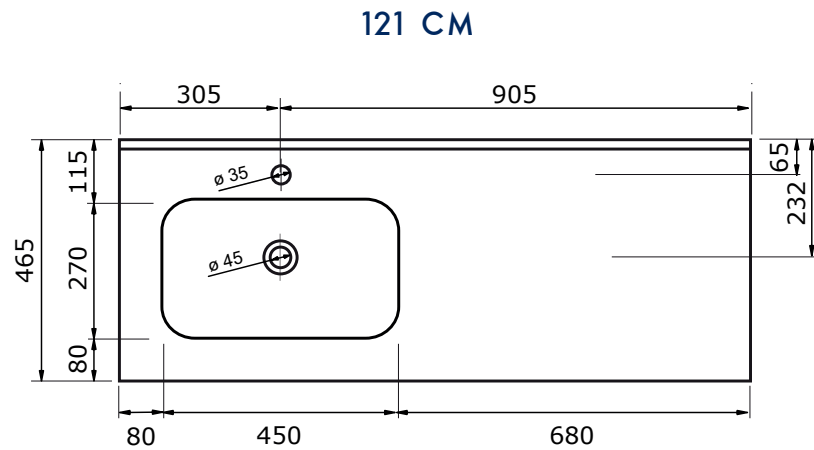

## WASTAFEL COVER (ASYMMETRISCH) - KERAMISCH

- Ambachtelijke vormgeving
- Super hygiënisch
- Geen onderhoud nodig
- Schoonmaken met gebruikelijke milde whuishoudmiddelen
- Verkrijgbaar in wit glans

Voor keramische producten geldt een maattolerantie van ca. 3-6 mm. Keramisch sanitair wordt gemaakt van een natuurlijk product en er kunnen derhalve na het bakproces oneffenheden zichtbaar zijn.