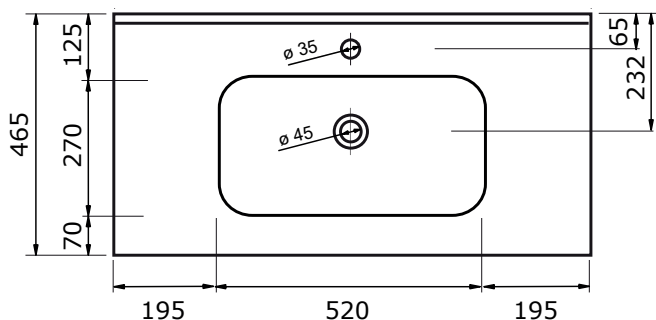

WASTAFEL COVER (SYMMETRISCH) - KERAMISCH

61 CM

71 CM

81 CM

91 CM

101 CM

- Ambachtelijke vormgeving
- Super hygiënisch
- Geen onderhoud nodig
- Schoonmaken met gebruikelijke milde huishoudmiddelen
- Verkrijgbaar in wit glans

Voor keramische producten geldt een maat-tolerantie van ca. 3-6 mm. Keramisch sanitair wordt gemaakt van een natuurlijk product en er kunnen derhalve na het bakproces oneffen-heden zichtbaar zijn.

121 CM

141 CM