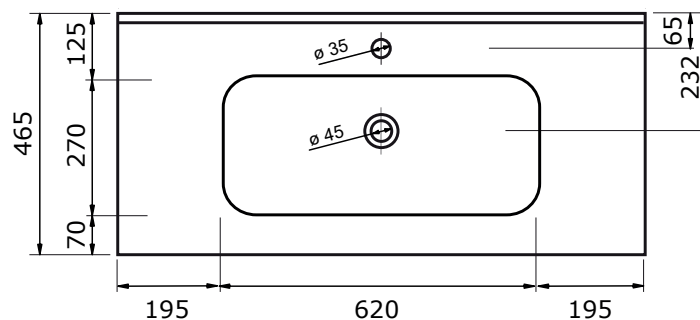

WASTAFEL COVER (SYMMETRISCH) - KERAMISCH

61 CM

71 CM

81 CM

91 CM

101 CM

- Ambachtelijke vormgeving
- Super hygiënisch
- Geen onderhoud nodig
- Schoonmaken met gebruikelijke milde huishoudmiddelen
- Verkrijgbaar in wit glans

Voor keramische producten geldt een maat-tolerantie van ca. 3-6 mm. Keramisch sanitair wordt gemaakt van een natuurlijk product en er kunnen derhalve na het bakproces oneffen-heden zichtbaar zijn.

121 CM

141 CM