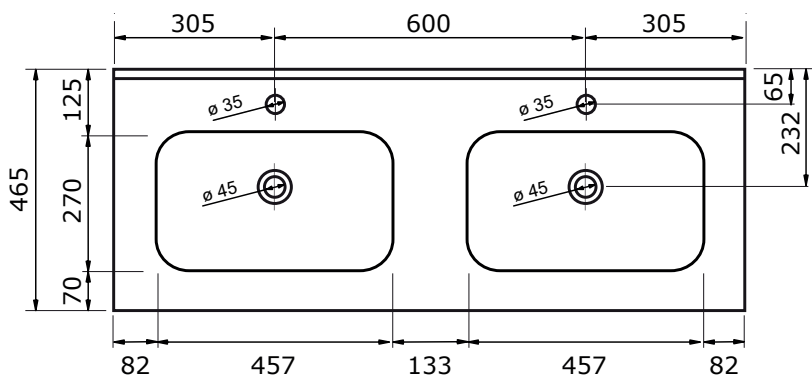

WASTAFEL COVER (SYMMETRISCH) - KERAMISCH

61 CM

71 CM

81 CM

91 CM

101 CM

- Ambachtelijke vormgeving
- Super hygiënisch
- Geen onderhoud nodig
- Schoonmaken met gebruikelijke milde huishoudmiddelen
- Verkrijgbaar in wit glans

Voor keramische producten geldt een maat-tolerantie van ca. 3-6 mm. Keramisch sanitair wordt gemaakt van een natuurlijk product en er kunnen derhalve na het bakproces oneffen-heden zichtbaar zijn.

121 CM

141 CM