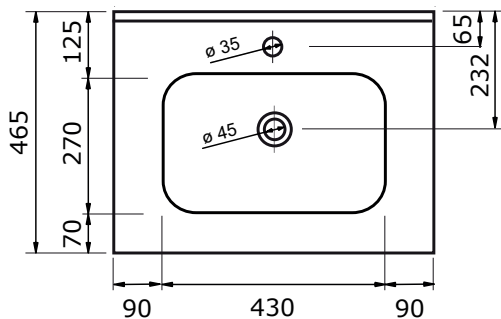

WASTAFEL COVER (SYMMETRISCH) - KERAMISCH

61 CM

71 CM

81 CM

91 CM

101 CM

- Ambachtelijke vormgeving
- Super hygiënisch
- Geen onderhoud nodig
- Schoonmaken met gebruikelijke milde huishoudmiddelen
- Verkrijgbaar in wit glans

Voor keramische producten geldt een maat-tolerantie van ca. 3-6 mm. Keramisch sanitair wordt gemaakt van een natuurlijk product en er kunnen derhalve na het bakproces oneffen-heden zichtbaar zijn.

121 CM

141 CM