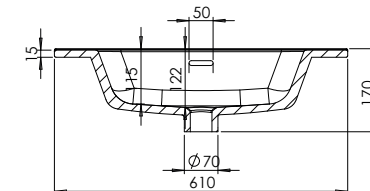

WASTAFEL COVER (SYMMETRISCH) - KERAMISCH

61 CM

71 CM

81 CM

91 CM

101 CM

- Ambachtelijke vormgeving
- Super hygiënisch
- Geen onderhoud nodig
- Schoonmaken met gebruikelijke milde huishoudmiddelen
- Verkrijgbaar in wit glans

Voor keramische producten geldt een maat-tolerantie van ca. 3-6 mm. Keramisch sanitair wordt gemaakt van een natuurlijk product en er kunnen derhalve na het bakproces oneffen-heden zichtbaar zijn.

121 CM

141 CM