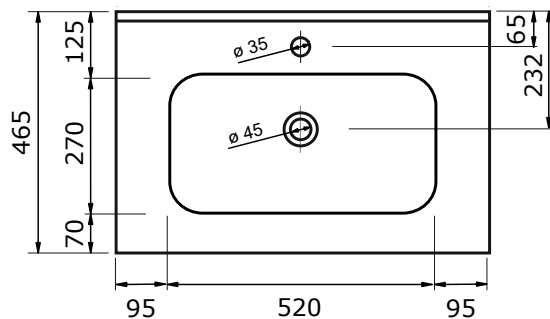

WASTAFEL COVER (SYMMETRISCH) - KERAMISCH

61 CM

71 CM

81 CM

91 CM

101 CM

- Ambachtelijke vormgeving
- Super hygiënisch
- Geen onderhoud nodig
- Schoonmaken met gebruikelijke milde huishoudmiddelen
- Verkrijgbaar in wit glans

Voor keramische producten geldt een maat-tolerantie van ca. 3-6 mm. Keramisch sanitair wordt gemaakt van een natuurlijk product en er kunnen derhalve na het bakproces oneffen-heden zichtbaar zijn.

121 CM

141 CM