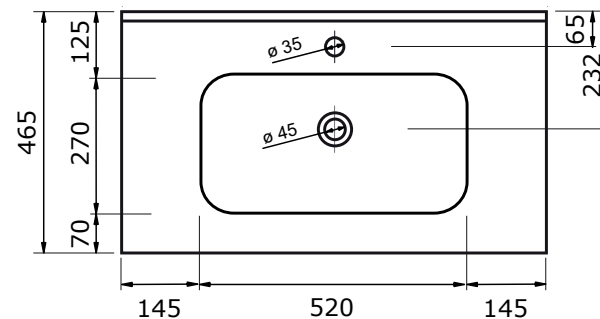

WASTAFEL COVER (SYMMETRISCH) - KERAMISCH

61 CM

71 CM

81 CM

91 CM

101 CM

- Ambachtelijke vormgeving
- Super hygiënisch
- Geen onderhoud nodig
- Schoonmaken met gebruikelijke milde huishoudmiddelen
- Verkrijgbaar in wit glans

Voor keramische producten geldt een maat-tolerantie van ca. 3-6 mm. Keramisch sanitair wordt gemaakt van een natuurlijk product en er kunnen derhalve na het bakproces oneffen-heden zichtbaar zijn.

121 CM

141 CM