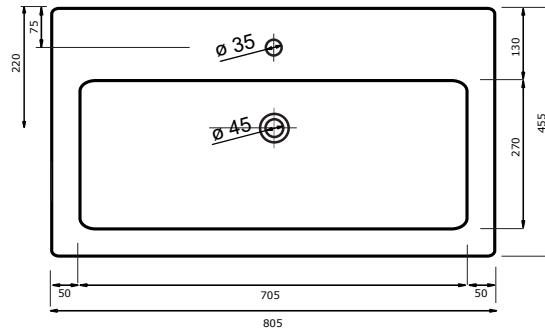

WASTAFEL DJAZZ - KERAMISCH

60,5 CM

80,5 CM

100,5 CM

100,5 CM

120,5 CM

120,5 CM

- Ambachtelijke vormgeving
- Super hygiënisch
- Geen onderhoud nodig
- Schoonmaken met gebruikelijke milde huishoudmiddelen
- Verkrijgbaar in wit glans en zwart mat

Voor keramische producten geldt een maat-tolerantie van ca. 3-6 mm. Keramisch sanitair wordt gemaakt van een natuurlijk product en er kunnen derhalve na het bakproces oneffenheden zichtbaar zijn.