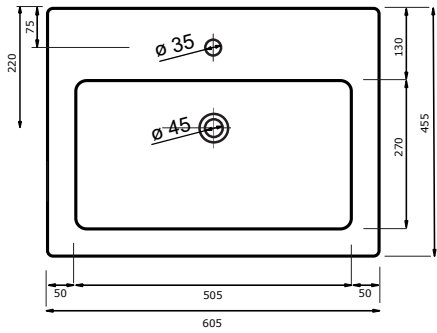

WASTAFEL DJAZZ - KERAMISCH

60,5 CM

80,5 CM

100,5 CM

100,5 CM

120,5 CM

120,5 CM

- Ambachtelijke vormgeving
- Super hygiënisch
- Geen onderhoud nodig
- Schoonmaken met gebruikelijke milde huishoudmiddelen
- Verkrijgbaar in wit glans en zwart mat

Voor keramische producten geldt een maat-tolerantie van ca. 3-6 mm. Keramisch sanitair wordt gemaakt van een natuurlijk product en er kunnen derhalve na het bakproces oneffenheden zichtbaar zijn.