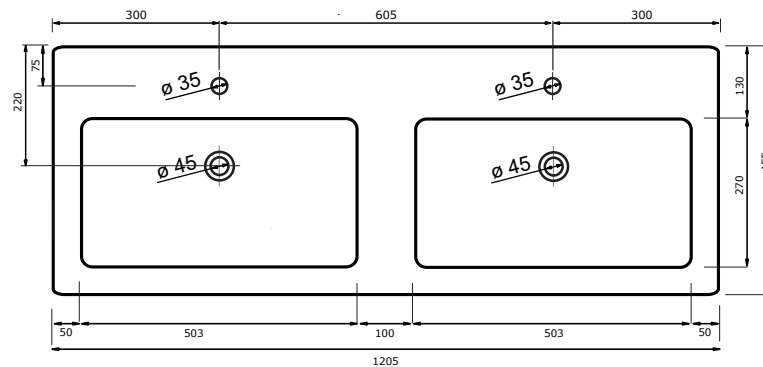

WASTAFEL DJAZZ - KERAMISCH

60,5 CM

80,5 CM

100,5 CM

100,5 CM

120,5 CM

120,5 CM

- Ambachtelijke vormgeving
- Super hygiënisch
- Geen onderhoud nodig
- Schoonmaken met gebruikelijke milde huishoudmiddelen
- Verkrijgbaar in wit glans en zwart mat

Voor keramische producten geldt een maat-tolerantie van ca. 3-6 mm. Keramisch sanitair wordt gemaakt van een natuurlijk product en er kunnen derhalve na het bakproces oneffenheden zichtbaar zijn.