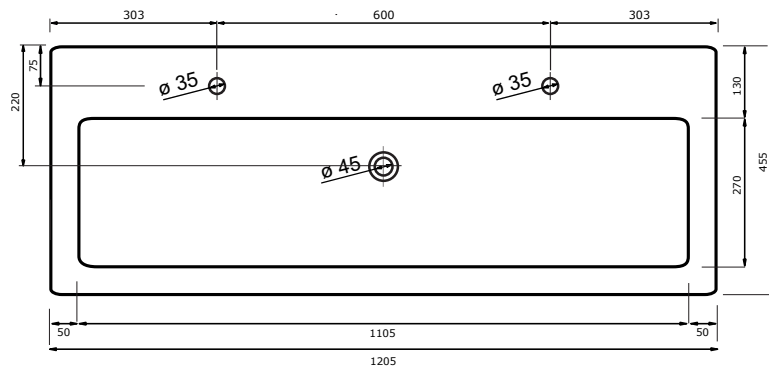

WASTAFEL DJAZZ - KERAMISCH

60,5 CM

80,5 CM

100,5 CM

100,5 CM

120,5 CM

120,5 CM

- Ambachtelijke vormgeving
- Super hygiënisch
- Geen onderhoud nodig
- Schoonmaken met gebruikelijke milde huishoudmiddelen
- Verkrijgbaar in wit glans en zwart mat

Voor keramische producten geldt een maat-tolerantie van ca. 3-6 mm. Keramisch sanitair wordt gemaakt van een natuurlijk product en er kunnen derhalve na het bakproces oneffenheden zichtbaar zijn.