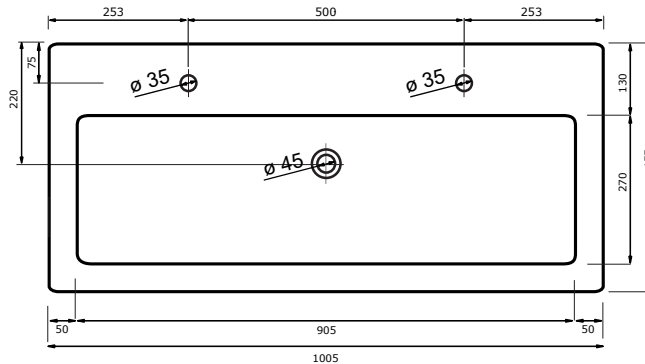

WASTAFEL DJAZZ - KERAMISCH

60,5 CM

80,5 CM

100,5 CM

100,5 CM

120,5 CM

120,5 CM

- Ambachtelijke vormgeving
- Super hygiënisch
- Geen onderhoud nodig
- Schoonmaken met gebruikelijke milde huishoudmiddelen
- Verkrijgbaar in wit glans en zwart mat

Voor keramische producten geldt een maat-tolerantie van ca. 3-6 mm. Keramisch sanitair wordt gemaakt van een natuurlijk product en er kunnen derhalve na het bakproces oneffenheden zichtbaar zijn.