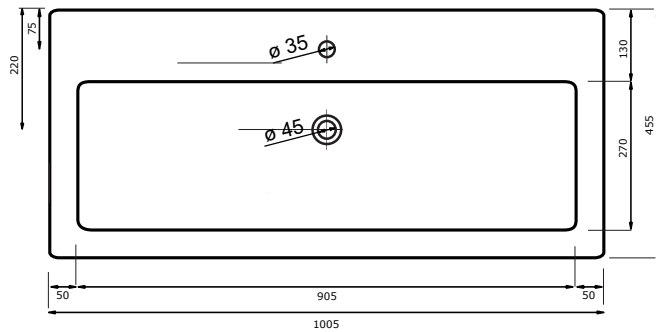

WASTAFEL DJAZZ - KERAMISCH

60,5 CM

80,5 CM

100,5 CM

100,5 CM

120,5 CM

120,5 CM

- Ambachtelijke vormgeving
- Super hygiënisch
- Geen onderhoud nodig
- Schoonmaken met gebruikelijke milde huishoudmiddelen
- Verkrijgbaar in wit glans en zwart mat

Voor keramische producten geldt een maat-tolerantie van ca. 3-6 mm. Keramisch sanitair wordt gemaakt van een natuurlijk product en er kunnen derhalve na het bakproces oneffenheden zichtbaar zijn.