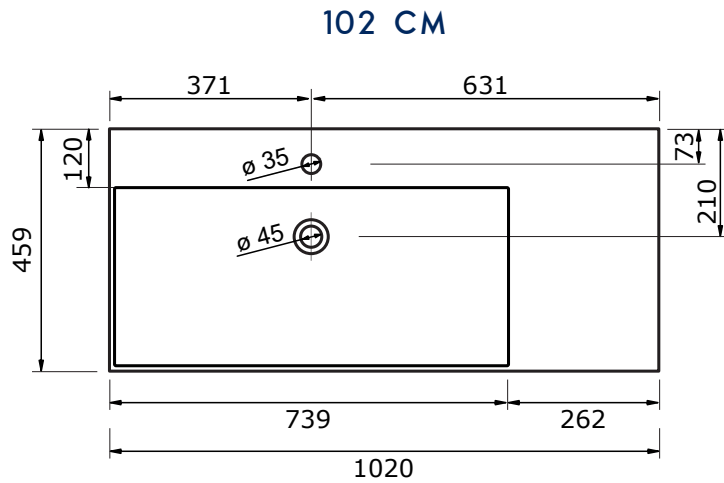

WASTAFEL ELEGANCE (ASYMMETRISCH) - KERAMISCH

- Ambachtelijke vormgeving
- Super hygiënisch
- Geen onderhoud nodig
- Schoonmaken met gebruikelijke milde huishoudmiddelen
- Verkrijgbaar in wit glans en zwart mat