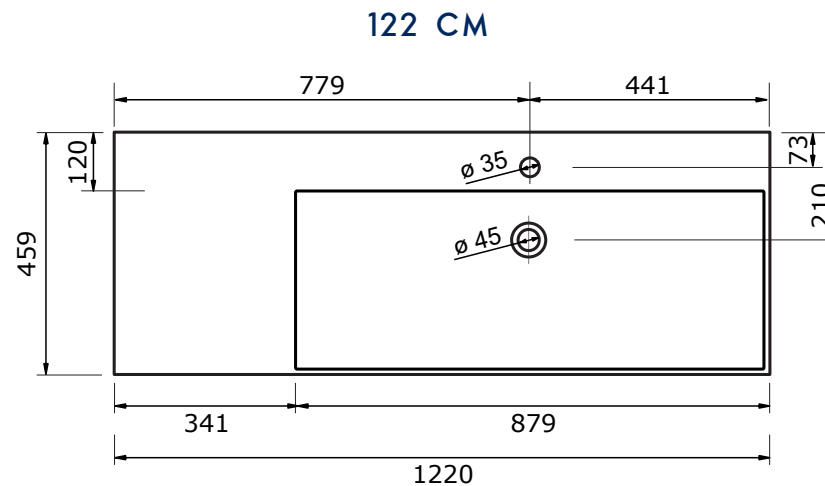

Voor keramische producten geldt een maattolerantie van ca. 3-6 mm. Keramisch sanitair wordt gemaakt van een natuurlijk product en er kunnen derhalve na het bakproces oneffenheden zichtbaar zijn.