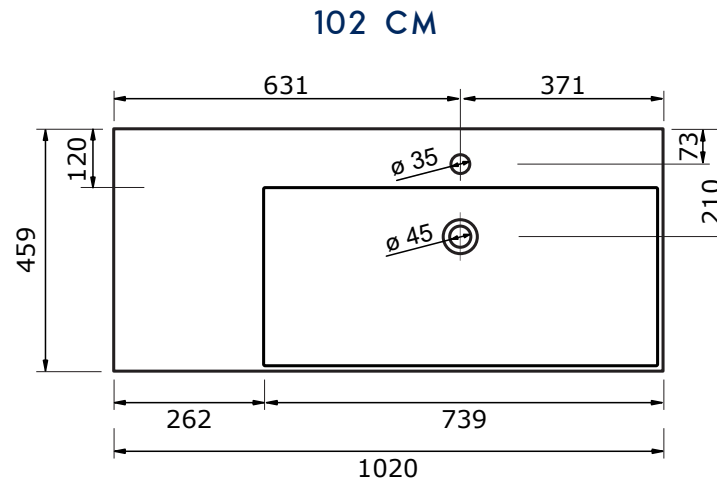

WASTAFEL ELEGANCE (ASYMMETRISCH) - KERAMISCH

- Ambachtelijke vormgeving
- Super hygiënisch
- Geen onderhoud nodig
- Schoonmaken met gebruikelijke milde huishoudmiddelen
- Verkrijgbaar in wit glans en zwart mat