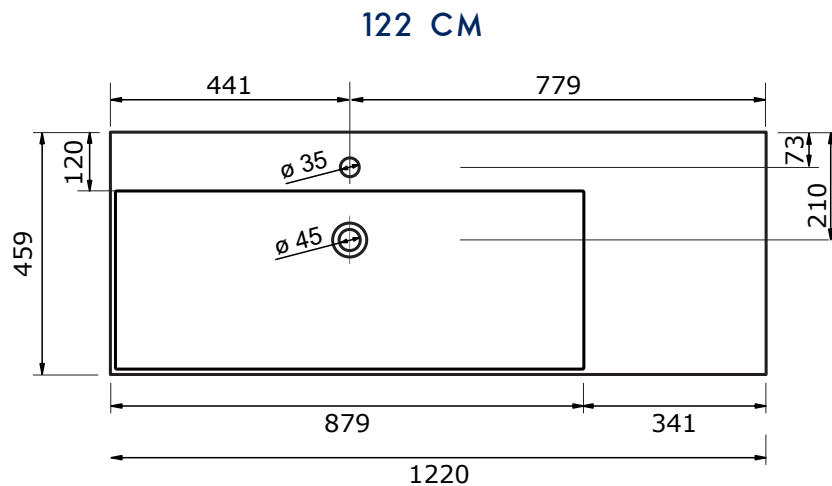

Voor keramische producten geldt een maattolerantie van ca. 3-6 mm. Keramisch sanitair wordt gemaakt van een natuurlijk product en er kunnen derhalve na het bakproces oneffenheden zichtbaar zijn.