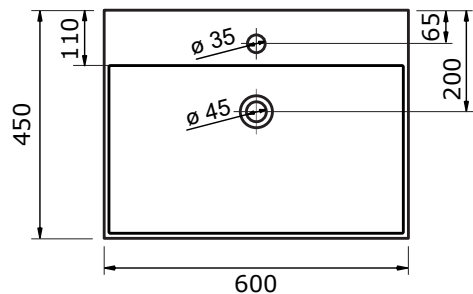

# WASTAFEL ELEGANCE (SYMMETRISCH) - KERAMISCH

61 CM

75 CM

102 CM

102 CM

122 CM

122 CM

- Ambachtelijke vormgeving
- Super hygiënisch
- Geen onderhoud nodig
- Schoonmaken met gebruikelijke milde huishoudmiddelen
- Verkrijgbaar in wit glans en zwart mat

Voor keramische producten geldt een maat-tolerantie van ca. 3-6 mm. Keramisch sanitair wordt gemaakt van een natuurlijk product en er kunnen derhalve na het bakproces oneffen-heden zichtbaar zijn.

- Ambachtelijke vormgeving
- Super hygiënisch
- Geen onderhoud nodig
- Schoonmaken met gebruikelijke milde huishoudmiddelen
- Verkrijgbaar in wit glans en zwart mat

Voor keramische producten geldt een maat-tolerantie van ca. 3-6 mm. Keramisch sanitair wordt gemaakt van een natuurlijk product en er kunnen derhalve na het bakproces oneffenheden zichtbaar zijn.