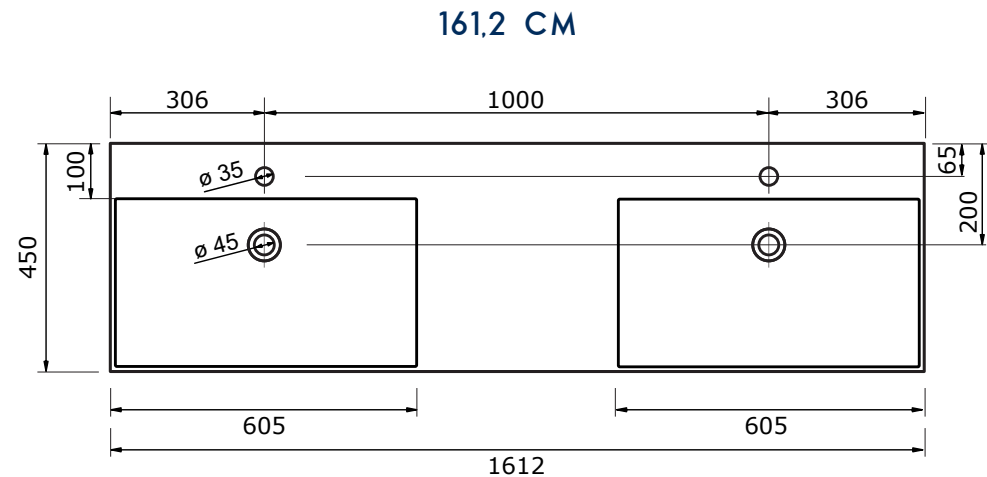

# WASTAFEL ELEGANCE (SYMMETRISCH) - KERAMISCH

61 CM

75 CM

102 CM

102 CM

122 CM

122 CM

- Ambachtelijke vormgeving
- Super hygiënisch
- Geen onderhoud nodig
- Schoonmaken met gebruikelijke milde huishoudmiddelen
- Verkrijgbaar in wit glans en zwart mat

Voor keramische producten geldt een maat-tolerantie van ca. 3-6 mm. Keramisch sanitair wordt gemaakt van een natuurlijk product en er kunnen derhalve na het bakproces oneffen-heden zichtbaar zijn.

- Ambachtelijke vormgeving
- Super hygiënisch
- Geen onderhoud nodig
- Schoonmaken met gebruikelijke milde huishoudmiddelen
- Verkrijgbaar in wit glans en zwart mat

Voor keramische producten geldt een maat-tolerantie van ca. 3-6 mm. Keramisch sanitair wordt gemaakt van een natuurlijk product en er kunnen derhalve na het bakproces oneffenheden zichtbaar zijn.