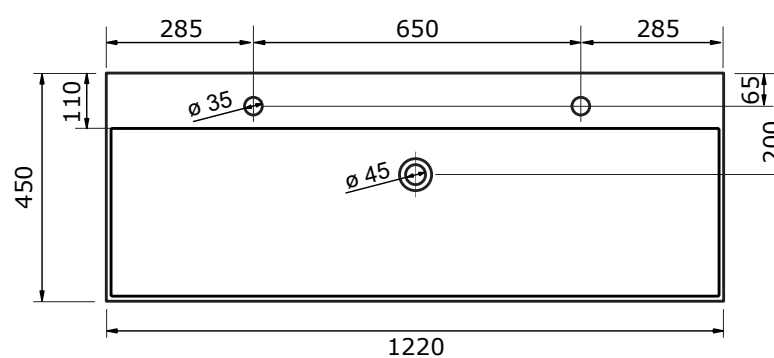

# WASTAFEL ELEGANCE (SYMMETRISCH) - KERAMISCH

61 CM

75 CM

102 CM

102 CM

122 CM

122 CM

- Ambachtelijke vormgeving
- Super hygiënisch
- Geen onderhoud nodig
- Schoonmaken met gebruikelijke milde huishoudmiddelen
- Verkrijgbaar in wit glans en zwart mat

Voor keramische producten geldt een maat-tolerantie van ca. 3-6 mm. Keramisch sanitair wordt gemaakt van een natuurlijk product en er kunnen derhalve na het bakproces oneffen-heden zichtbaar zijn.

- Ambachtelijke vormgeving
- Super hygiënisch
- Geen onderhoud nodig
- Schoonmaken met gebruikelijke milde huishoudmiddelen
- Verkrijgbaar in wit glans en zwart mat

Voor keramische producten geldt een maat-tolerantie van ca. 3-6 mm. Keramisch sanitair wordt gemaakt van een natuurlijk product en er kunnen derhalve na het bakproces oneffenheden zichtbaar zijn.