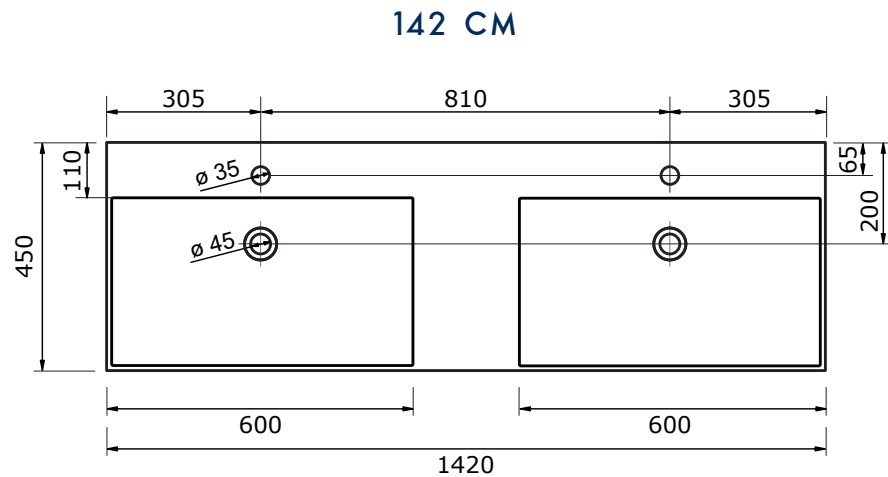

# WASTAFEL ELEGANCE (SYMMETRISCH) - KERAMISCH

61 CM

75 CM

102 CM

102 CM

122 CM

122 CM

- Ambachtelijke vormgeving
- Super hygiënisch
- Geen onderhoud nodig
- Schoonmaken met gebruikelijke milde huishoudmiddelen
- Verkrijgbaar in wit glans en zwart mat

Voor keramische producten geldt een maat-tolerantie van ca. 3-6 mm. Keramisch sanitair wordt gemaakt van een natuurlijk product en er kunnen derhalve na het bakproces oneffen-heden zichtbaar zijn.

- Ambachtelijke vormgeving
- Super hygiënisch
- Geen onderhoud nodig
- Schoonmaken met gebruikelijke milde huishoudmiddelen
- Verkrijgbaar in wit glans en zwart mat

Voor keramische producten geldt een maat-tolerantie van ca. 3-6 mm. Keramisch sanitair wordt gemaakt van een natuurlijk product en er kunnen derhalve na het bakproces oneffenheden zichtbaar zijn.