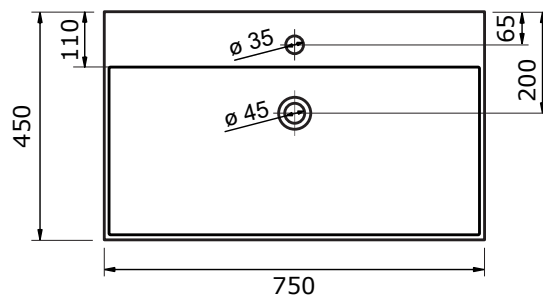

# WASTAFEL ELEGANCE (SYMMETRISCH) - KERAMISCH

61 CM

75 CM

102 CM

102 CM

122 CM

122 CM

- Ambachtelijke vormgeving
- Super hygiënisch
- Geen onderhoud nodig
- Schoonmaken met gebruikelijke milde huishoudmiddelen
- Verkrijgbaar in wit glans en zwart mat

Voor keramische producten geldt een maat-tolerantie van ca. 3-6 mm. Keramisch sanitair wordt gemaakt van een natuurlijk product en er kunnen derhalve na het bakproces oneffen-heden zichtbaar zijn.

- Ambachtelijke vormgeving
- Super hygiënisch
- Geen onderhoud nodig
- Schoonmaken met gebruikelijke milde huishoudmiddelen
- Verkrijgbaar in wit glans en zwart mat

Voor keramische producten geldt een maat-tolerantie van ca. 3-6 mm. Keramisch sanitair wordt gemaakt van een natuurlijk product en er kunnen derhalve na het bakproces oneffenheden zichtbaar zijn.