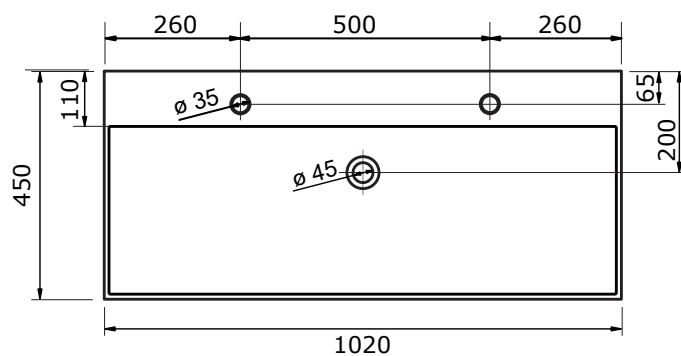

# WASTAFEL ELEGANCE (SYMMETRISCH) - KERAMISCH

61 CM

75 CM

102 CM

102 CM

122 CM

122 CM

- Ambachtelijke vormgeving
- Super hygiënisch
- Geen onderhoud nodig
- Schoonmaken met gebruikelijke milde huishoudmiddelen
- Verkrijgbaar in wit glans en zwart mat

Voor keramische producten geldt een maat-tolerantie van ca. 3-6 mm. Keramisch sanitair wordt gemaakt van een natuurlijk product en er kunnen derhalve na het bakproces oneffen-heden zichtbaar zijn.

- Ambachtelijke vormgeving
- Super hygiënisch
- Geen onderhoud nodig
- Schoonmaken met gebruikelijke milde huishoudmiddelen
- Verkrijgbaar in wit glans en zwart mat

Voor keramische producten geldt een maat-tolerantie van ca. 3-6 mm. Keramisch sanitair wordt gemaakt van een natuurlijk product en er kunnen derhalve na het bakproces oneffenheden zichtbaar zijn.