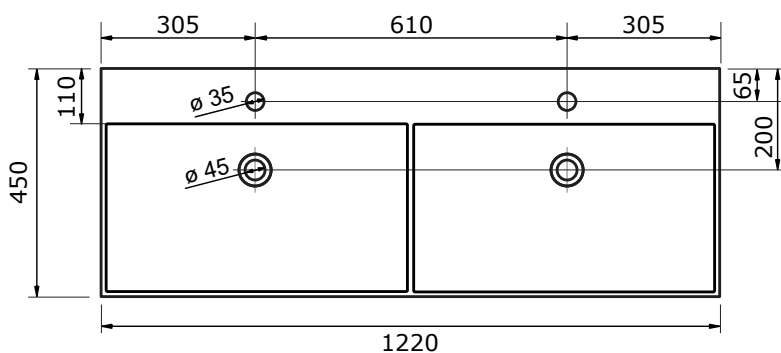

# WASTAFEL ELEGANCE (SYMMETRISCH) - KERAMISCH

61 CM

75 CM

102 CM

102 CM

122 CM

122 CM

- Ambachtelijke vormgeving
- Super hygiënisch
- Geen onderhoud nodig
- Schoonmaken met gebruikelijke milde huishoudmiddelen
- Verkrijgbaar in wit glans en zwart mat

Voor keramische producten geldt een maat-tolerantie van ca. 3-6 mm. Keramisch sanitair wordt gemaakt van een natuurlijk product en er kunnen derhalve na het bakproces oneffen-heden zichtbaar zijn.

- Ambachtelijke vormgeving
- Super hygiënisch
- Geen onderhoud nodig
- Schoonmaken met gebruikelijke milde huishoudmiddelen
- Verkrijgbaar in wit glans en zwart mat

Voor keramische producten geldt een maat-tolerantie van ca. 3-6 mm. Keramisch sanitair wordt gemaakt van een natuurlijk product en er kunnen derhalve na het bakproces oneffenheden zichtbaar zijn.