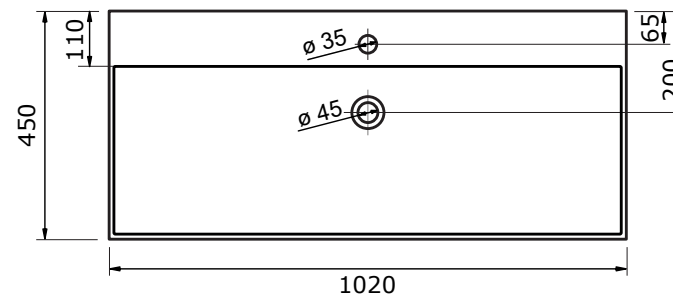

# WASTAFEL ELEGANCE (SYMMETRISCH) - KERAMISCH

61 CM

75 CM

102 CM

102 CM

122 CM

122 CM

- Ambachtelijke vormgeving
- Super hygiënisch
- Geen onderhoud nodig
- Schoonmaken met gebruikelijke milde huishoudmiddelen
- Verkrijgbaar in wit glans en zwart mat

Voor keramische producten geldt een maat-tolerantie van ca. 3-6 mm. Keramisch sanitair wordt gemaakt van een natuurlijk product en er kunnen derhalve na het bakproces oneffen-heden zichtbaar zijn.

- Ambachtelijke vormgeving
- Super hygiënisch
- Geen onderhoud nodig
- Schoonmaken met gebruikelijke milde huishoudmiddelen
- Verkrijgbaar in wit glans en zwart mat

Voor keramische producten geldt een maat-tolerantie van ca. 3-6 mm. Keramisch sanitair wordt gemaakt van een natuurlijk product en er kunnen derhalve na het bakproces oneffenheden zichtbaar zijn.