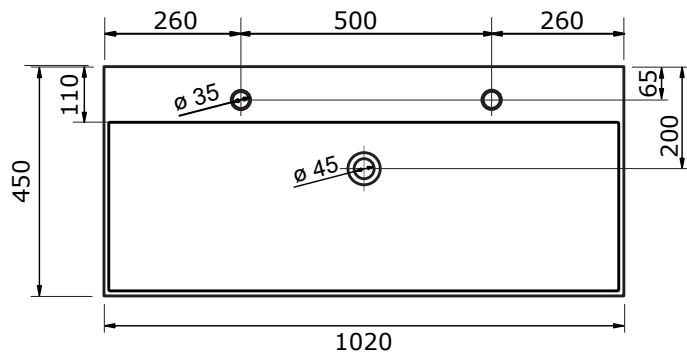

WASTAFEL ELEGANCE (SYMMETRISCH) - KERAMISCH

61 CM

75 CM

102 CM

102 CM

122 CM

122 CM

142 CM

- Ambachtelijke vormgeving
- Super hygiënisch
- Geen onderhoud nodig
- Schoonmaken met gebruikelijke milde huishoudmiddelen
- Verkrijgbaar in wit glans en zwart mat

Voor keramische producten geldt een maat-tolerantie van ca. 3-6 mm. Keramisch sanitair wordt gemaakt van een natuurlijk product en er kunnen derhalve na het bakproces oneffenheden zichtbaar zijn.