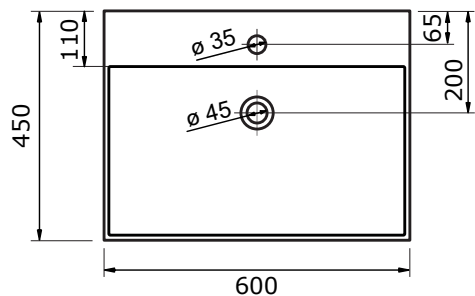

WASTAFEL ELEGANCE (SYMMETRISCH) - KERAMISCH

61 CM

75 CM

102 CM

102 CM

122 CM

122 CM

142 CM

- Ambachtelijke vormgeving
- Super hygiënisch
- Geen onderhoud nodig
- Schoonmaken met gebruikelijke milde huishoudmiddelen
- Verkrijgbaar in wit glans en zwart mat

Voor keramische producten geldt een maat-tolerantie van ca. 3-6 mm. Keramisch sanitair wordt gemaakt van een natuurlijk product en er kunnen derhalve na het bakproces oneffenheden zichtbaar zijn.