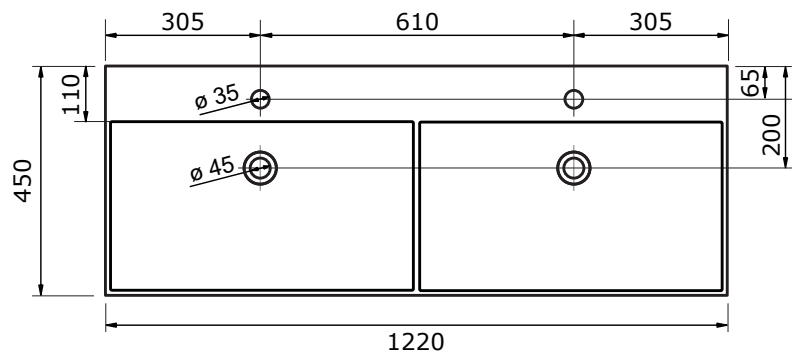

WASTAFEL ELEGANCE (SYMMETRISCH) - KERAMISCH

61 CM

75 CM

102 CM

102 CM

122 CM

122 CM

142 CM

- Ambachtelijke vormgeving
- Super hygiënisch
- Geen onderhoud nodig
- Schoonmaken met gebruikelijke milde huishoudmiddelen
- Verkrijgbaar in wit glans en zwart mat

Voor keramische producten geldt een maat-tolerantie van ca. 3-6 mm. Keramisch sanitair wordt gemaakt van een natuurlijk product en er kunnen derhalve na het bakproces oneffenheden zichtbaar zijn.