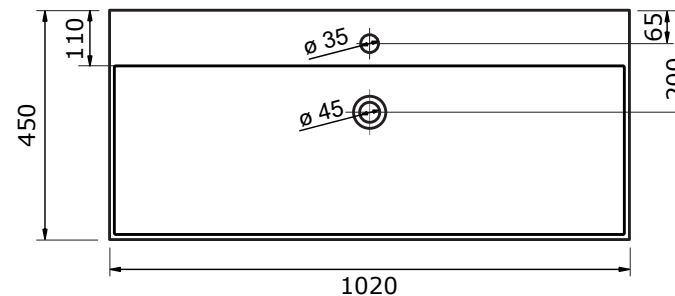

WASTAFEL ELEGANCE (SYMMETRISCH) - KERAMISCH

61 CM

75 CM

102 CM

102 CM

122 CM

122 CM

142 CM

- Ambachtelijke vormgeving
- Super hygiënisch
- Geen onderhoud nodig
- Schoonmaken met gebruikelijke milde huishoudmiddelen
- Verkrijgbaar in wit glans en zwart mat

Voor keramische producten geldt een maat-tolerantie van ca. 3-6 mm. Keramisch sanitair wordt gemaakt van een natuurlijk product en er kunnen derhalve na het bakproces oneffenheden zichtbaar zijn.