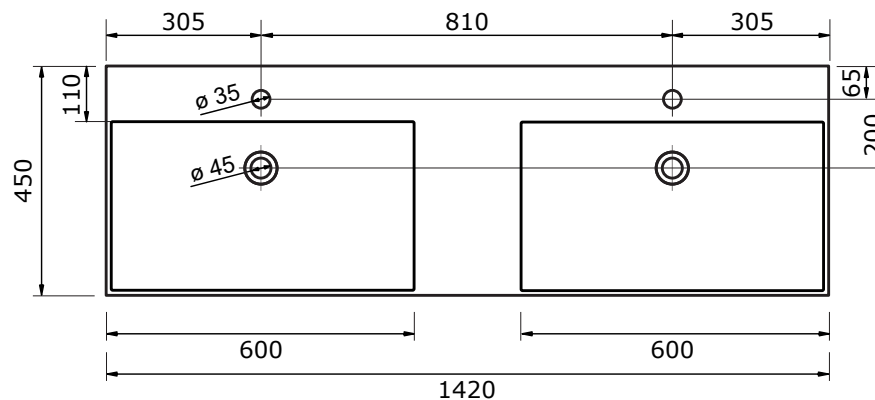

WASTAFEL ELEGANCE (SYMMETRISCH) - KERAMISCH

61 CM

75 CM

102 CM

102 CM

122 CM

122 CM

142 CM

- Ambachtelijke vormgeving
- Super hygiënisch
- Geen onderhoud nodig
- Schoonmaken met gebruikelijke milde huishoudmiddelen
- Verkrijgbaar in wit glans en zwart mat

Voor keramische producten geldt een maat-tolerantie van ca. 3-6 mm. Keramisch sanitair wordt gemaakt van een natuurlijk product en er kunnen derhalve na het bakproces oneffenheden zichtbaar zijn.