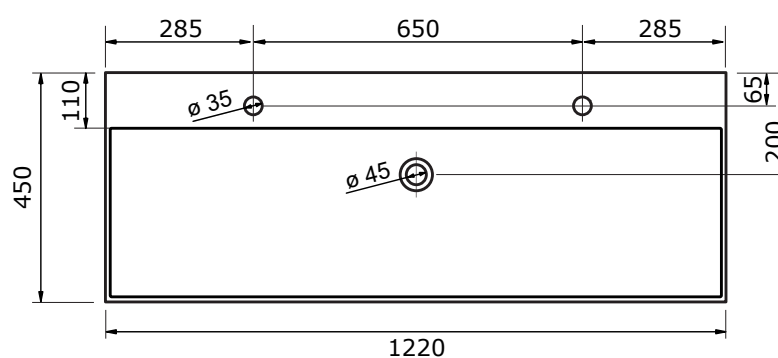

WASTAFEL ELEGANCE (SYMMETRISCH) - KERAMISCH

61 CM

75 CM

102 CM

102 CM

122 CM

122 CM

142 CM

- Ambachtelijke vormgeving
- Super hygiënisch
- Geen onderhoud nodig
- Schoonmaken met gebruikelijke milde huishoudmiddelen
- Verkrijgbaar in wit glans en zwart mat

Voor keramische producten geldt een maat-tolerantie van ca. 3-6 mm. Keramisch sanitair wordt gemaakt van een natuurlijk product en er kunnen derhalve na het bakproces oneffenheden zichtbaar zijn.