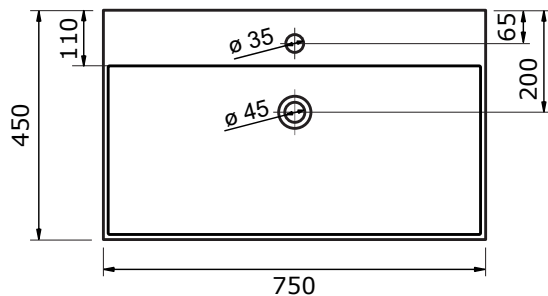

WASTAFEL ELEGANCE (SYMMETRISCH) - KERAMISCH

61 CM

75 CM

102 CM

102 CM

122 CM

122 CM

142 CM

- Ambachtelijke vormgeving
- Super hygiënisch
- Geen onderhoud nodig
- Schoonmaken met gebruikelijke milde huishoudmiddelen
- Verkrijgbaar in wit glans en zwart mat

Voor keramische producten geldt een maat-tolerantie van ca. 3-6 mm. Keramisch sanitair wordt gemaakt van een natuurlijk product en er kunnen derhalve na het bakproces oneffenheden zichtbaar zijn.