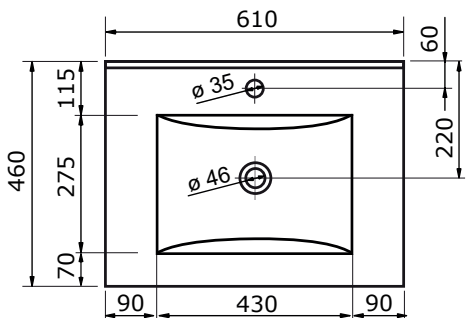

WASTAFEL ENJOY - KERAMISCH

61 CM

71 CM

81 CM

91 CM

101 CM

121 CM

121 CM

- Ambachtelijke vormgeving
- Super hygiënisch
- Geen onderhoud nodig
- Schoonmaken met gebruikelijke milde huishoudmiddelen
- Verkrijgbaar in wit glans

Voor keramische producten geldt een maat-tolerantie van ca. 3-6 mm. Keramisch sanitair wordt gemaakt van een natuurlijk product en er kunnen derhalve na het bakproces oneffen-heden zichtbaar zijn.