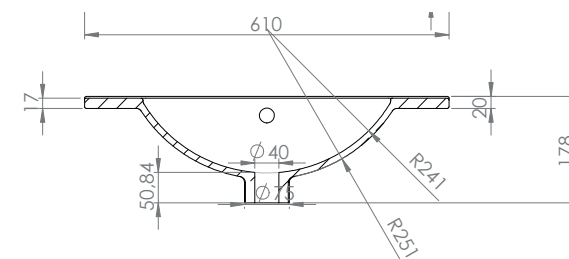

WASTAFEL ENJOY - KERAMISCH

61 CM

71 CM

81 CM

91 CM

101 CM

121 CM

121 CM

- Ambachtelijke vormgeving
- Super hygiënisch
- Geen onderhoud nodig
- Schoonmaken met gebruikelijke milde huishoudmiddelen
- Verkrijgbaar in wit glans

Voor keramische producten geldt een maat-tolerantie van ca. 3-6 mm. Keramisch sanitair wordt gemaakt van een natuurlijk product en er kunnen derhalve na het bakproces oneffen-heden zichtbaar zijn.