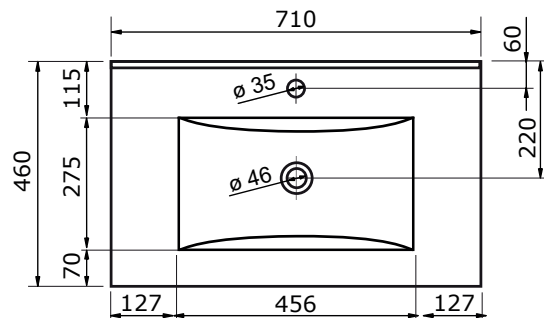

WASTAFEL ENJOY - KERAMISCH

61 CM

71 CM

81 CM

91 CM

101 CM

121 CM

121 CM

- Ambachtelijke vormgeving
- Super hygiënisch
- Geen onderhoud nodig
- Schoonmaken met gebruikelijke milde huishoudmiddelen
- Verkrijgbaar in wit glans

Voor keramische producten geldt een maat-tolerantie van ca. 3-6 mm. Keramisch sanitair wordt gemaakt van een natuurlijk product en er kunnen derhalve na het bakproces oneffen-heden zichtbaar zijn.