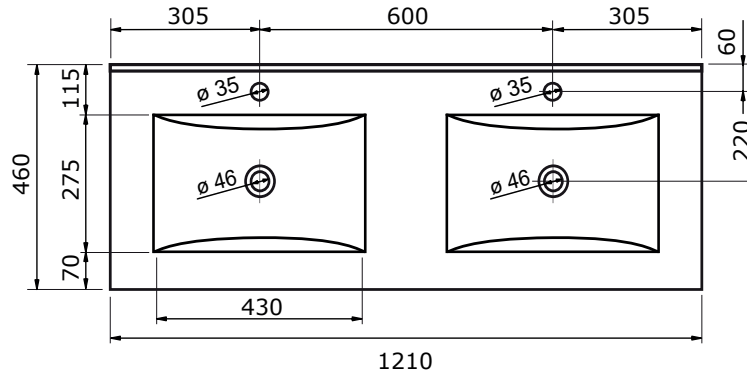

WASTAFEL ENJOY - KERAMISCH

61 CM

71 CM

81 CM

91 CM

101 CM

121 CM

121 CM

- Ambachtelijke vormgeving
- Super hygiënisch
- Geen onderhoud nodig
- Schoonmaken met gebruikelijke milde huishoudmiddelen
- Verkrijgbaar in wit glans

Voor keramische producten geldt een maat-tolerantie van ca. 3-6 mm. Keramisch sanitair wordt gemaakt van een natuurlijk product en er kunnen derhalve na het bakproces oneffen-heden zichtbaar zijn.