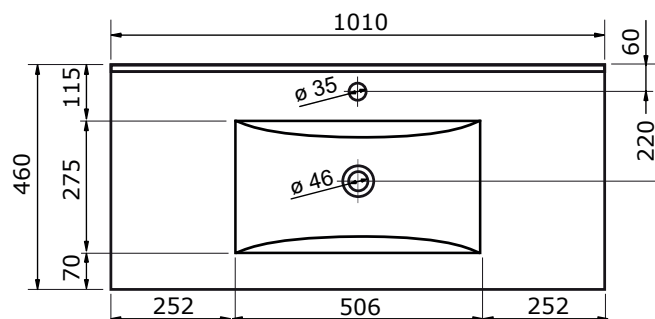

WASTAFEL ENJOY - KERAMISCH

61 CM

71 CM

81 CM

91 CM

101 CM

121 CM

121 CM

- Ambachtelijke vormgeving
- Super hygiënisch
- Geen onderhoud nodig
- Schoonmaken met gebruikelijke milde huishoudmiddelen
- Verkrijgbaar in wit glans

Voor keramische producten geldt een maat-tolerantie van ca. 3-6 mm. Keramisch sanitair wordt gemaakt van een natuurlijk product en er kunnen derhalve na het bakproces oneffen-heden zichtbaar zijn.