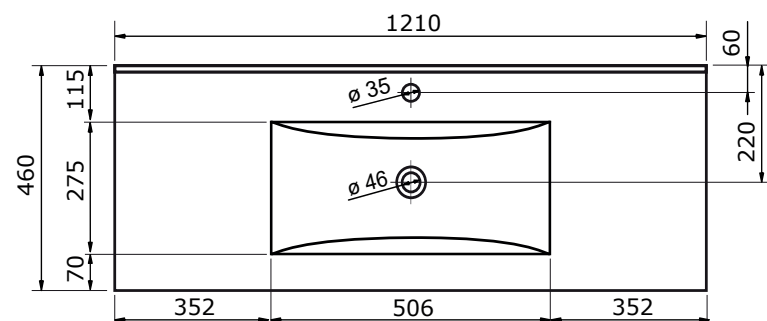

WASTAFEL ENJOY - KERAMISCH

61 CM

71 CM

81 CM

91 CM

101 CM

121 CM

121 CM

- Ambachtelijke vormgeving
- Super hygiënisch
- Geen onderhoud nodig
- Schoonmaken met gebruikelijke milde huishoudmiddelen
- Verkrijgbaar in wit glans

Voor keramische producten geldt een maat-tolerantie van ca. 3-6 mm. Keramisch sanitair wordt gemaakt van een natuurlijk product en er kunnen derhalve na het bakproces oneffen-heden zichtbaar zijn.