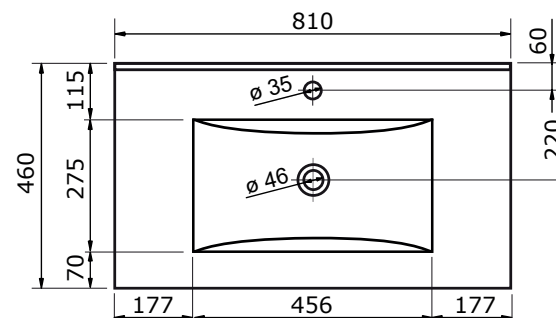

WASTAFEL ENJOY - KERAMISCH

61 CM

71 CM

81 CM

91 CM

101 CM

121 CM

121 CM

- Ambachtelijke vormgeving
- Super hygiënisch
- Geen onderhoud nodig
- Schoonmaken met gebruikelijke milde huishoudmiddelen
- Verkrijgbaar in wit glans

Voor keramische producten geldt een maat-tolerantie van ca. 3-6 mm. Keramisch sanitair wordt gemaakt van een natuurlijk product en er kunnen derhalve na het bakproces oneffen-heden zichtbaar zijn.