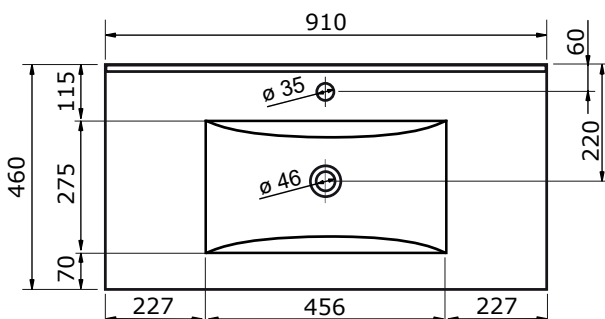

WASTAFEL ENJOY - KERAMISCH

61 CM

71 CM

81 CM

91 CM

101 CM

121 CM

121 CM

- Ambachtelijke vormgeving
- Super hygiënisch
- Geen onderhoud nodig
- Schoonmaken met gebruikelijke milde huishoudmiddelen
- Verkrijgbaar in wit glans

Voor keramische producten geldt een maat-tolerantie van ca. 3-6 mm. Keramisch sanitair wordt gemaakt van een natuurlijk product en er kunnen derhalve na het bakproces oneffen-heden zichtbaar zijn.