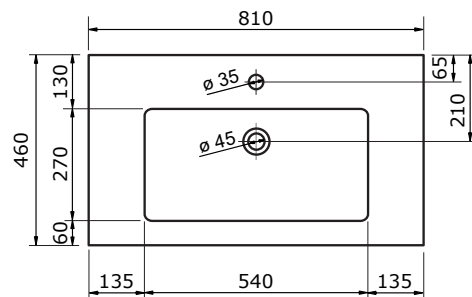

61 CM

81 CM

101 CM

- Ambachtelijke vormgeving
- Super hygiënisch
- Geen onderhoud nodig
- Schoonmaken met gebruikelijke milde huishoudmiddelen
- Verkrijgbaar in wit glans

121 CM

121 CM

141 CM

Voor keramische producten geldt een maattolerantie van ca. 3-6 mm. Keramisch sanitair wordt gemaakt van een natuurlijk product en er kunnen derhalve na het bakproces oneffenheden zichtbaar zijn.