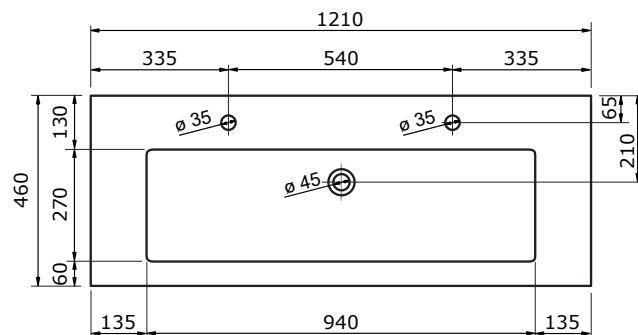

61 CM

81 CM

101 CM

- Ambachtelijke vormgeving
- Super hygiënisch
- Geen onderhoud nodig
- Schoonmaken met gebruikelijke milde huishoudmiddelen
- Verkrijgbaar in wit glans

121 CM

121 CM

141 CM

Voor keramische producten geldt een maattolerantie van ca. 3-6 mm. Keramisch sanitair wordt gemaakt van een natuurlijk product en er kunnen derhalve na het bakproces oneffenheden zichtbaar zijn.