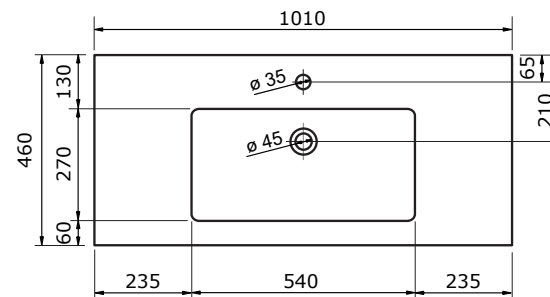

61 CM

81 CM

101 CM

- Ambachtelijke vormgeving
- Super hygiënisch
- Geen onderhoud nodig
- Schoonmaken met gebruikelijke milde huishoudmiddelen
- Verkrijgbaar in wit glans

121 CM

121 CM

141 CM

Voor keramische producten geldt een maattolerantie van ca. 3-6 mm. Keramisch sanitair wordt gemaakt van een natuurlijk product en er kunnen derhalve na het bakproces oneffenheden zichtbaar zijn.