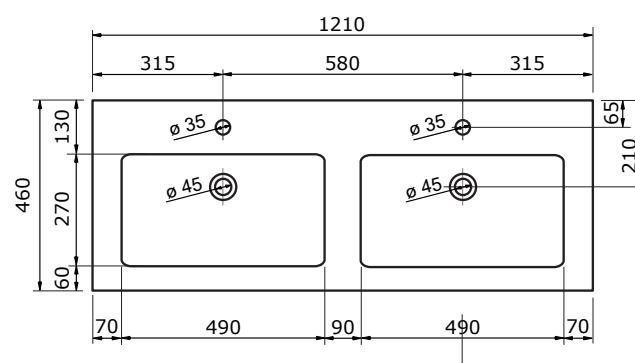

61 CM

81 CM

101 CM

- Ambachtelijke vormgeving
- Super hygiënisch
- Geen onderhoud nodig
- Schoonmaken met gebruikelijke milde huishoudmiddelen
- Verkrijgbaar in wit glans

121 CM

121 CM

141 CM

Voor keramische producten geldt een maattolerantie van ca. 3-6 mm. Keramisch sanitair wordt gemaakt van een natuurlijk product en er kunnen derhalve na het bakproces oneffenheden zichtbaar zijn.