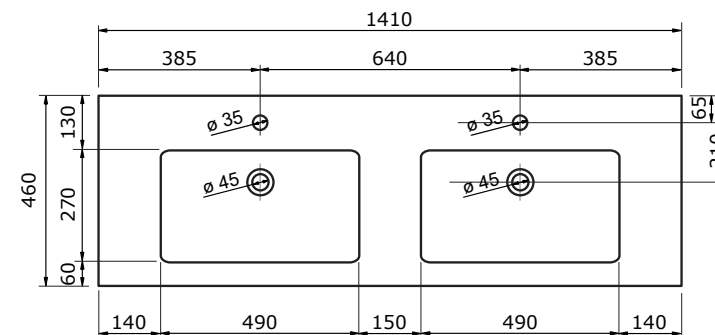

61 CM

81 CM

101 CM

- Ambachtelijke vormgeving
- Super hygiënisch
- Geen onderhoud nodig
- Schoonmaken met gebruikelijke milde huishoudmiddelen
- Verkrijgbaar in wit glans

121 CM

121 CM

141 CM

Voor keramische producten geldt een maattolerantie van ca. 3-6 mm. Keramisch sanitair wordt gemaakt van een natuurlijk product en er kunnen derhalve na het bakproces oneffenheden zichtbaar zijn.