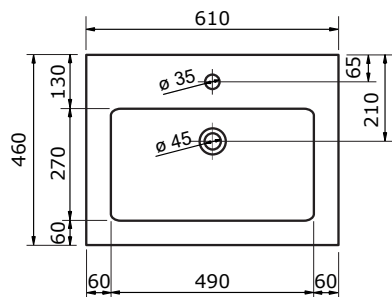

61 CM

81 CM

101 CM

- Ambachtelijke vormgeving
- Super hygiënisch
- Geen onderhoud nodig
- Schoonmaken met gebruikelijke milde huishoudmiddelen
- Verkrijgbaar in wit glans

121 CM

121 CM

141 CM

Voor keramische producten geldt een maattolerantie van ca. 3-6 mm. Keramisch sanitair wordt gemaakt van een natuurlijk product en er kunnen derhalve na het bakproces oneffenheden zichtbaar zijn.