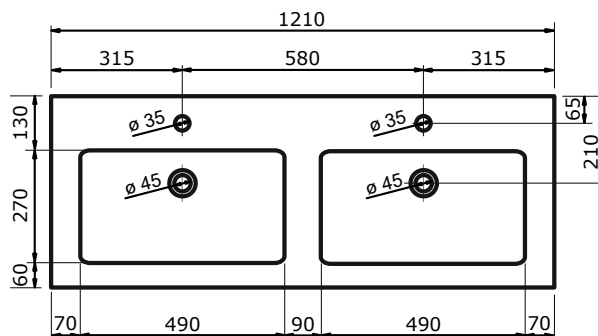

61 CM

81 CM

101 CM

- Ambachtelijke vormgeving
- Super hygiënisch
- Geen onderhoud nodig
- Schoonmaken met gebruikelijke milde huishoudmiddelen
- Verkrijgbaar in wit glans

121 CM

121 CM

141 CM

Voor keramische producten geldt een maattolerantie van ca. 3-6 mm. Keramisch sanitair wordt gemaakt van een natuurlijk product en er kunnen derhalve na het bakproces oneffenheden zichtbaar zijn.