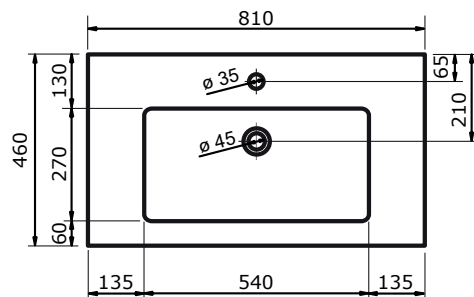

61 CM

81 CM

101 CM

- Ambachtelijke vormgeving
- Super hygiënisch
- Geen onderhoud nodig
- Schoonmaken met gebruikelijke milde huishoudmiddelen
- Verkrijgbaar in wit glans

121 CM

121 CM

141 CM

Voor keramische producten geldt een maattolerantie van ca. 3-6 mm. Keramisch sanitair wordt gemaakt van een natuurlijk product en er kunnen derhalve na het bakproces oneffenheden zichtbaar zijn.