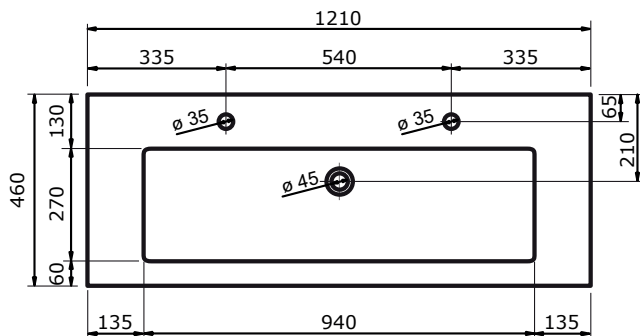

61 CM

81 CM

101 CM

- Ambachtelijke vormgeving
- Super hygiënisch
- Geen onderhoud nodig
- Schoonmaken met gebruikelijke milde huishoudmiddelen
- Verkrijgbaar in wit glans

121 CM

121 CM

141 CM

Voor keramische producten geldt een maattolerantie van ca. 3-6 mm. Keramisch sanitair wordt gemaakt van een natuurlijk product en er kunnen derhalve na het bakproces oneffenheden zichtbaar zijn.