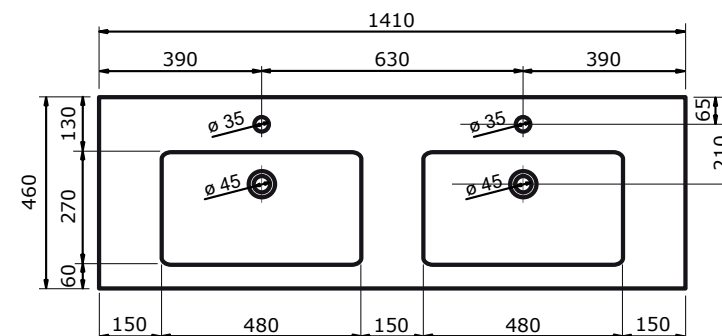

61 CM

81 CM

101 CM

- Ambachtelijke vormgeving
- Super hygiënisch
- Geen onderhoud nodig
- Schoonmaken met gebruikelijke milde huishoudmiddelen
- Verkrijgbaar in wit glans

121 CM

121 CM

141 CM

Voor keramische producten geldt een maattolerantie van ca. 3-6 mm. Keramisch sanitair wordt gemaakt van een natuurlijk product en er kunnen derhalve na het bakproces oneffenheden zichtbaar zijn.