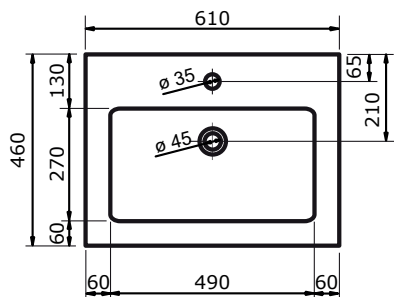

61 CM

81 CM

101 CM

- Ambachtelijke vormgeving
- Super hygiënisch
- Geen onderhoud nodig
- Schoonmaken met gebruikelijke milde huishoudmiddelen
- Verkrijgbaar in wit glans

121 CM

121 CM

141 CM

Voor keramische producten geldt een maattolerantie van ca. 3-6 mm. Keramisch sanitair wordt gemaakt van een natuurlijk product en er kunnen derhalve na het bakproces oneffenheden zichtbaar zijn.