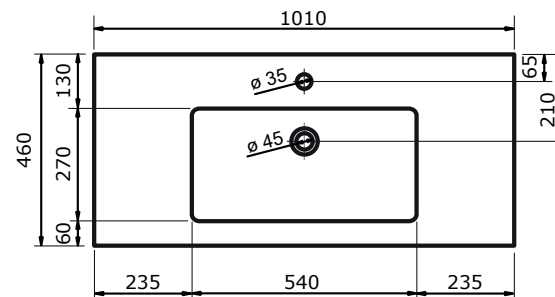

61 CM

81 CM

101 CM

- Ambachtelijke vormgeving
- Super hygiënisch
- Geen onderhoud nodig
- Schoonmaken met gebruikelijke milde huishoudmiddelen
- Verkrijgbaar in wit glans

121 CM

121 CM

141 CM

Voor keramische producten geldt een maattolerantie van ca. 3-6 mm. Keramisch sanitair wordt gemaakt van een natuurlijk product en er kunnen derhalve na het bakproces oneffenheden zichtbaar zijn.