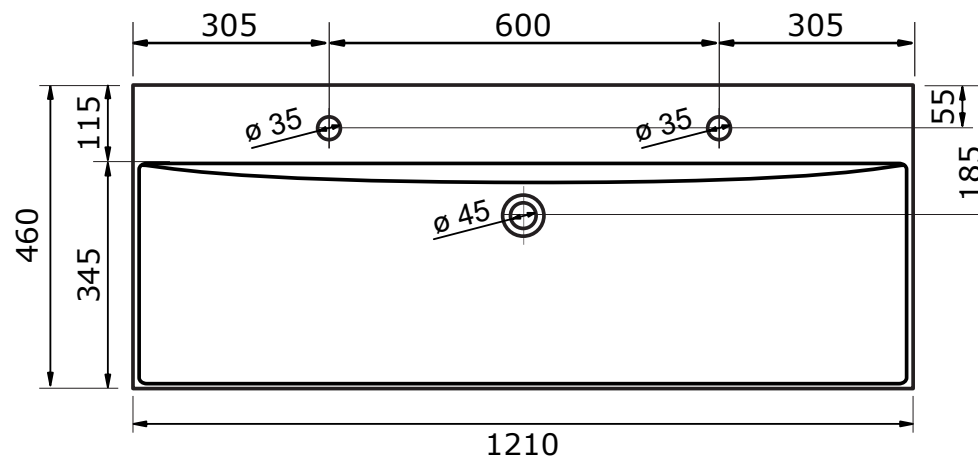

61 CM

81 CM

101 CM

121 CM

- Ambachtelijke vormgeving
- Super hygiënisch
- Geen onderhoud nodig
- Schoonmaken met gebruikelijke milde huishoudmiddelen
- Verkrijgbaar in wit glans

Voor keramische producten geldt een maat-tolerantie van ca. 3-6 mm. Keramisch sanitair wordt gemaakt van een natuurlijk product en er kunnen derhalve na het bakproces oneffenheden zichtbaar zijn.