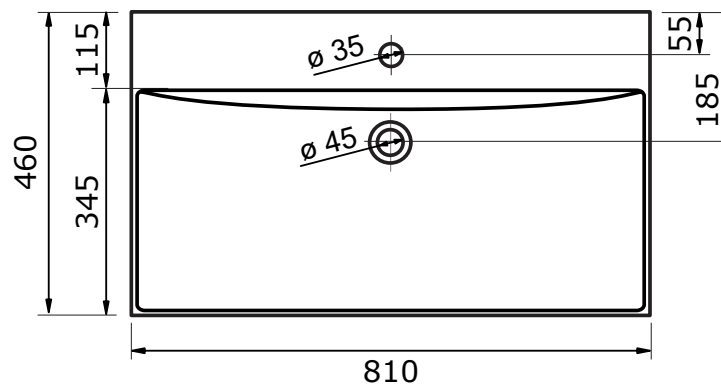

61 CM

81 CM

101 CM

121 CM

- Ambachtelijke vormgeving
- Super hygiënisch
- Geen onderhoud nodig
- Schoonmaken met gebruikelijke milde huishoudmiddelen
- Verkrijgbaar in wit glans

Voor keramische producten geldt een maat-tolerantie van ca. 3-6 mm. Keramisch sanitair wordt gemaakt van een natuurlijk product en er kunnen derhalve na het bakproces oneffenheden zichtbaar zijn.