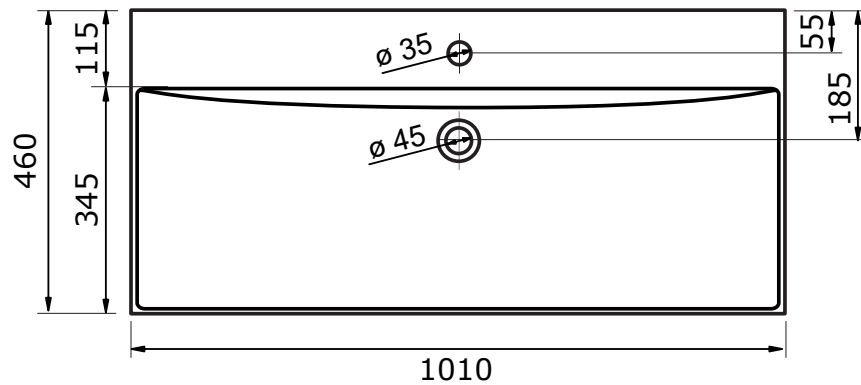

61 CM

81 CM

101 CM

121 CM

- Ambachtelijke vormgeving
- Super hygiënisch
- Geen onderhoud nodig
- Schoonmaken met gebruikelijke milde huishoudmiddelen
- Verkrijgbaar in wit glans

Voor keramische producten geldt een maat-tolerantie van ca. 3-6 mm. Keramisch sanitair wordt gemaakt van een natuurlijk product en er kunnen derhalve na het bakproces oneffenheden zichtbaar zijn.