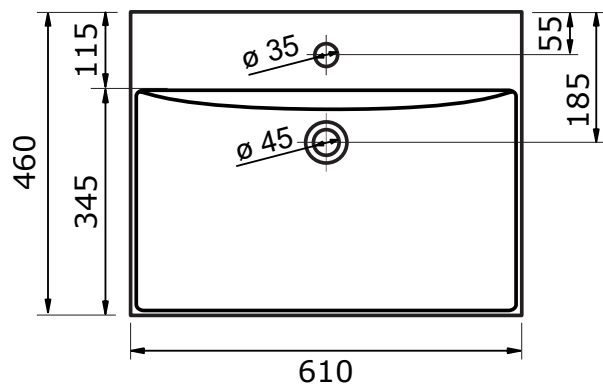

61 CM

81 CM

101 CM

121 CM

- Ambachtelijke vormgeving
- Super hygiënisch
- Geen onderhoud nodig
- Schoonmaken met gebruikelijke milde huishoudmiddelen
- Verkrijgbaar in wit glans

Voor keramische producten geldt een maat-tolerantie van ca. 3-6 mm. Keramisch sanitair wordt gemaakt van een natuurlijk product en er kunnen derhalve na het bakproces oneffenheden zichtbaar zijn.