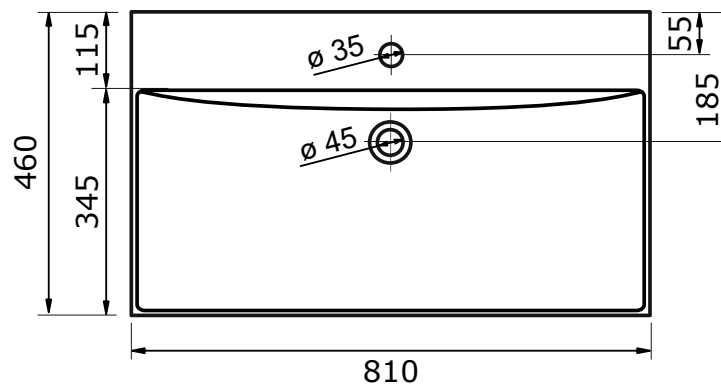

## WASTAFEL JUST (SYMMETRISCH) - KERAMISCH

61 CM

81 CM

- Ambachtelijke vormgeving
- Super hygiënisch
- Geen onderhoud nodig
- Schoonmaken met gebruikelijke milde huishoudmiddelen
- Verkrijgbaar in wit glans

Voor keramische producten geldt een maat-tolerantie van ca. 3-6 mm. Keramisch sanitair wordt gemaakt van een natuurlijk product en er kunnen derhalve na het bakproces oneffenheden zichtbaar zijn.

101 CM

121 CM