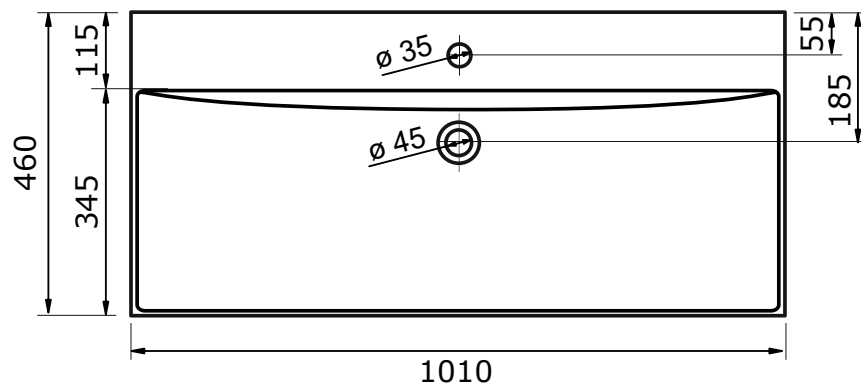

## WASTAFEL JUST (SYMMETRISCH) - KERAMISCH

61 CM

81 CM

- Ambachtelijke vormgeving
- Super hygiënisch
- Geen onderhoud nodig
- Schoonmaken met gebruikelijke milde huishoudmiddelen
- Verkrijgbaar in wit glans

Voor keramische producten geldt een maat-tolerantie van ca. 3-6 mm. Keramisch sanitair wordt gemaakt van een natuurlijk product en er kunnen derhalve na het bakproces oneffenheden zichtbaar zijn.

101 CM

121 CM