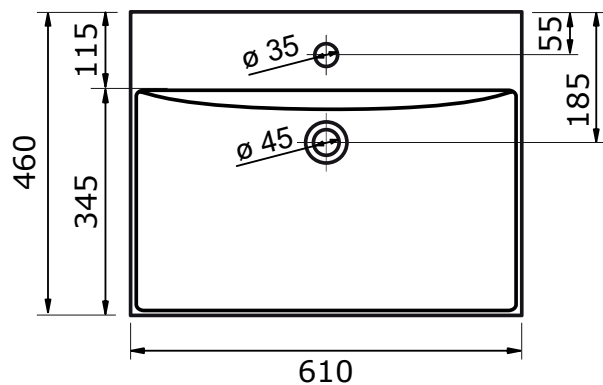

## WASTAFEL JUST (SYMMETRISCH) - KERAMISCH

61 CM

81 CM

- Ambachtelijke vormgeving
- Super hygiënisch
- Geen onderhoud nodig
- Schoonmaken met gebruikelijke milde huishoudmiddelen
- Verkrijgbaar in wit glans

Voor keramische producten geldt een maat-tolerantie van ca. 3-6 mm. Keramisch sanitair wordt gemaakt van een natuurlijk product en er kunnen derhalve na het bakproces oneffenheden zichtbaar zijn.

101 CM

121 CM