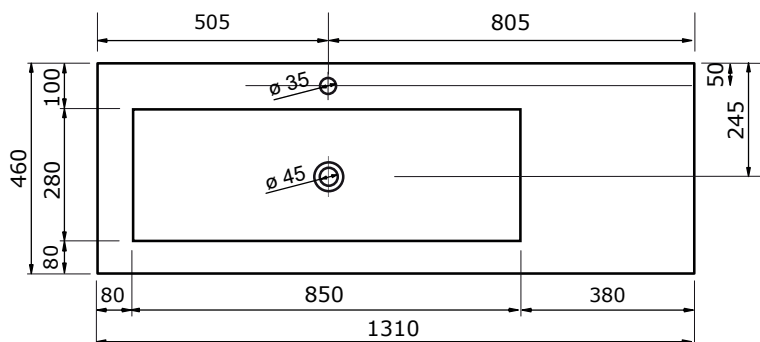

WASTAFEL LEVANTE (ASYMMETRISCH) - COMPACT STONE

91 CM

91 CM

111 CM

111 CM

121 CM

121 CM

- Strakke vormgeving
- Schoonmaken met pH-neutrale reinigingsmiddelen
- Verkrijgbaar in wit, zwart, wit marmer en zwart marmer

ZIE OOK DE
VOLGENDE
PAGINA'S

WASTAFEL LEVANTE (ASYMMETRISCH) - COMPACT STONE

121 CM

121 CM

131 CM

131 CM

141 CM

141 CM

161 CM

161 CM

181 CM

181 CM

- Strakke vormgeving
- Schoonmaken met pH-neutrale reinigingsmiddelen
- Verkrijgbaar in wit, zwart, wit marmer en zwart marmer