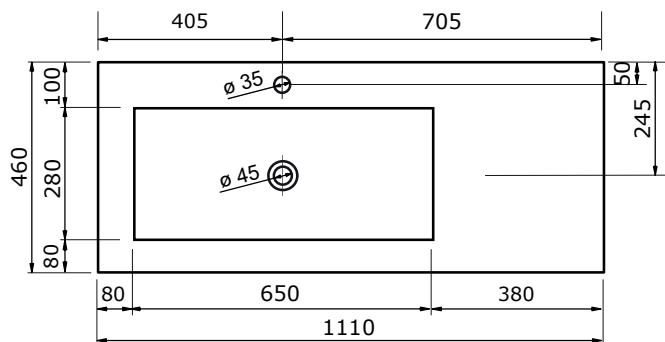

WASTAFEL LEVANTE (ASYMMETRISCH) - COMPACT STONE

91 CM

91 CM

111 CM

111 CM

121 CM

121 CM

- Strakke vormgeving
- Schoonmaken met pH-neutrale reinigingsmiddelen
- Verkrijgbaar in wit, zwart, wit marmer en zwart marmer

ZIE OOK DE
VOLGENDE
PAGINA'S

WASTAFEL LEVANTE (ASYMMETRISCH) - COMPACT STONE

121 CM

121 CM

131 CM

131 CM

141 CM

141 CM

161 CM

161 CM

181 CM

181 CM

- Strakke vormgeving
- Schoonmaken met pH-neutrale reinigingsmiddelen
- Verkrijgbaar in wit, zwart, wit marmer en zwart marmer