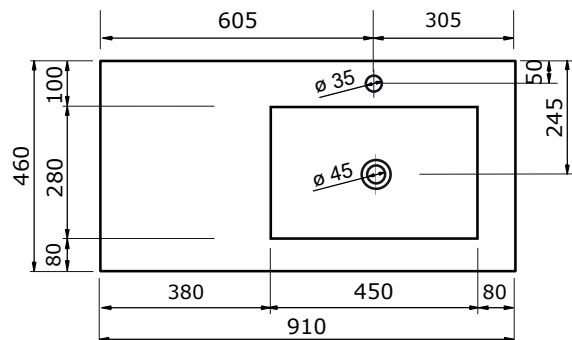

WASTAFEL LEVANTE (ASYMMETRISCH) - COMPACT STONE

91 CM

91 CM

111 CM

111 CM

121 CM

121 CM

- Strakke vormgeving
- Schoonmaken met pH-neutrale reinigingsmiddelen
- Verkrijgbaar in wit, zwart, wit marmer en zwart marmer

ZIE OOK DE
VOLGENDE
PAGINA'S

WASTAFEL LEVANTE (ASYMMETRISCH) - COMPACT STONE

121 CM

121 CM

131 CM

131 CM

141 CM

141 CM

161 CM

161 CM

181 CM

181 CM

- Strakke vormgeving
- Schoonmaken met pH-neutrale reinigingsmiddelen
- Verkrijgbaar in wit, zwart, wit marmer en zwart marmer