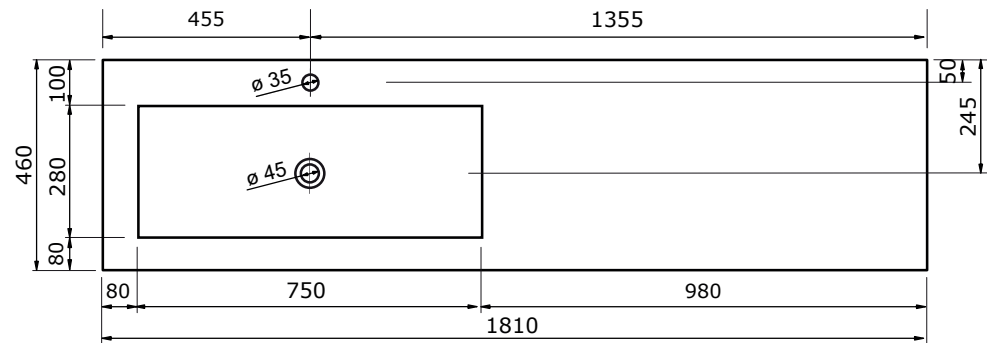

ZIE OOK DE
VOLGENDE
PAGINA'S

WASTAFEL LEVANTE (ASYMMETRISCH) - COMPACT STONE

121 CM

121 CM

131 CM

131 CM

141 CM

141 CM

161 CM

161 CM

181 CM

181 CM

- Strakke vormgeving
- Schoonmaken met pH-neutrale reinigingsmiddelen
- Verkrijgbaar in wit, zwart, wit marmer en zwart marmer