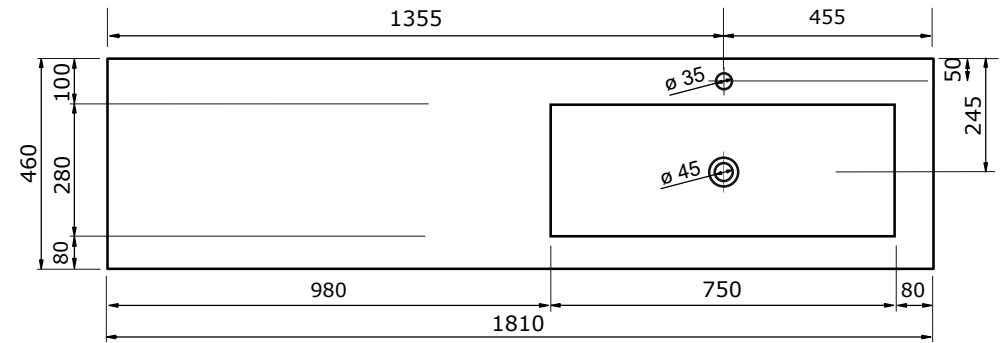

161 CM

161 CM

181 CM

181 CM

- Strakke vormgeving
- Schoonmaken met pH-neutrale reinigingsmiddelen
- Verkrijgbaar in wit, zwart, wit marmer en zwart marmer