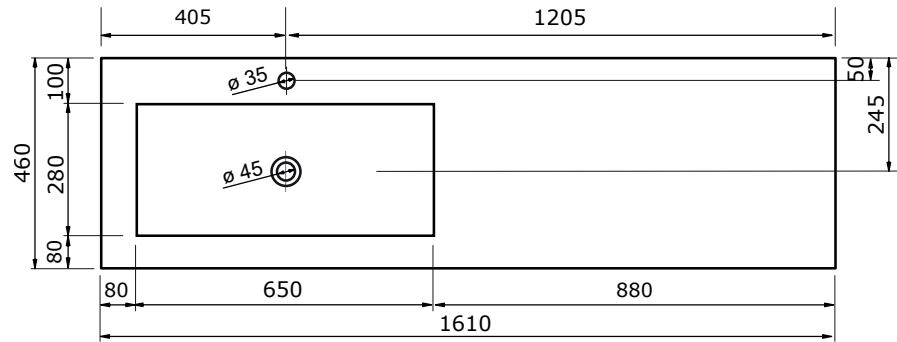

WASTAFEL LEVANTE (ASYMMETRISCH) - COMPACT STONE

91 CM

91 CM

111 CM

111 CM

121 CM

121 CM

- Strakke vormgeving
- Schoonmaken met pH-neutrale reinigingsmiddelen
- Verkrijgbaar in wit, zwart, wit marmer en zwart marmer

ZIE OOK DE
VOLGENDE
PAGINA'S

WASTAFEL LEVANTE (ASYMMETRISCH) - COMPACT STONE

121 CM

121 CM

131 CM

131 CM

141 CM

141 CM

161 CM

161 CM

181 CM

181 CM

- Strakke vormgeving
- Schoonmaken met pH-neutrale reinigingsmiddelen
- Verkrijgbaar in wit, zwart, wit marmer en zwart marmer