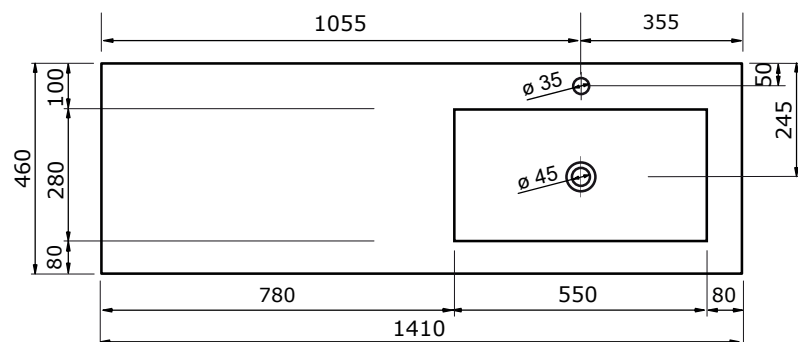

WASTAFEL LEVANTE (ASYMMETRISCH) - COMPACT STONE

91 CM

91 CM

111 CM

111 CM

121 CM

121 CM

- Strakke vormgeving
- Schoonmaken met pH-neutrale reinigingsmiddelen
- Verkrijgbaar in wit, zwart, wit marmer en zwart marmer

ZIE OOK DE
VOLGENDE
PAGINA'S

WASTAFEL LEVANTE (ASYMMETRISCH) - COMPACT STONE

121 CM

121 CM

131 CM

131 CM

141 CM

141 CM

161 CM

161 CM

181 CM

181 CM

- Strakke vormgeving
- Schoonmaken met pH-neutrale reinigingsmiddelen
- Verkrijgbaar in wit, zwart, wit marmer en zwart marmer