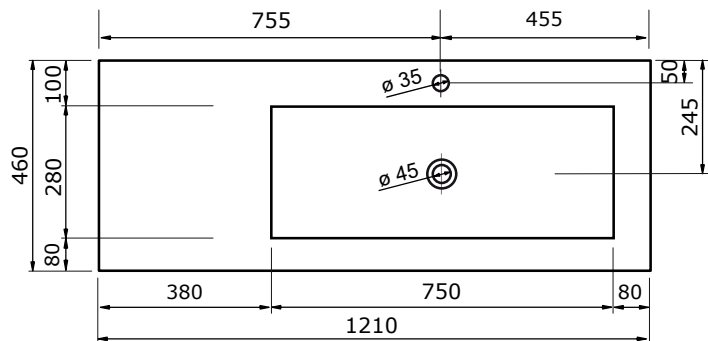

WASTAFEL LEVANTE (ASYMMETRISCH) - COMPACT STONE

91 CM

91 CM

111 CM

111 CM

121 CM

121 CM

- Strakke vormgeving
- Schoonmaken met pH-neutrale reinigingsmiddelen
- Verkrijgbaar in wit, zwart, wit marmer en zwart marmer

ZIE OOK DE
VOLGENDE
PAGINA'S

WASTAFEL LEVANTE (ASYMMETRISCH) - COMPACT STONE

121 CM

121 CM

131 CM

131 CM

141 CM

141 CM

161 CM

161 CM

181 CM

181 CM

- Strakke vormgeving
- Schoonmaken met pH-neutrale reinigingsmiddelen
- Verkrijgbaar in wit, zwart, wit marmer en zwart marmer