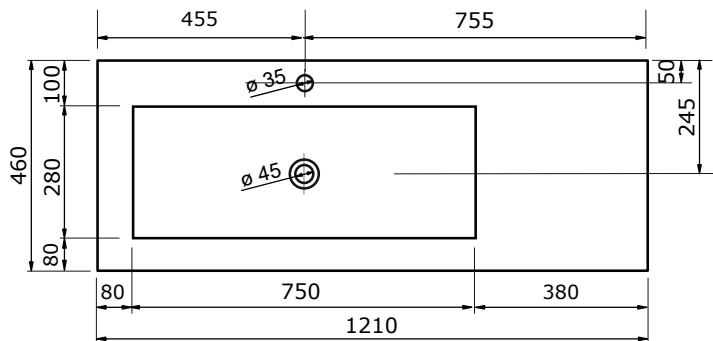

WASTAFEL LEVANTE (ASYMMETRISCH) - COMPACT STONE

91 CM

91 CM

111 CM

111 CM

121 CM

121 CM

- Strakke vormgeving
- Schoonmaken met pH-neutrale reinigingsmiddelen
- Verkrijgbaar in wit, zwart, wit marmer en zwart marmer

ZIE OOK DE
VOLGENDE
PAGINA'S

WASTAFEL LEVANTE (ASYMMETRISCH) - COMPACT STONE

121 CM

121 CM

131 CM

131 CM

141 CM

141 CM

161 CM

161 CM

181 CM

181 CM

- Strakke vormgeving
- Schoonmaken met pH-neutrale reinigingsmiddelen
- Verkrijgbaar in wit, zwart, wit marmer en zwart marmer