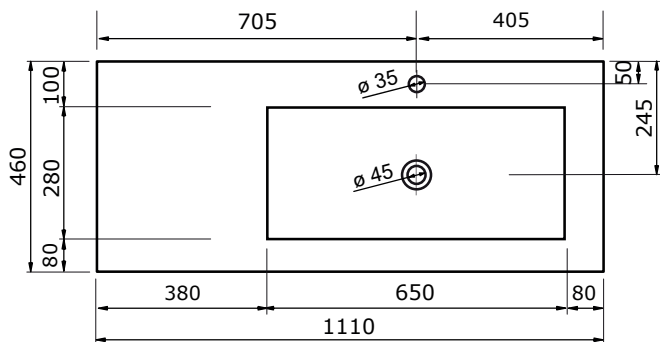

WASTAFEL LEVANTE (ASYMMETRISCH) - COMPACT STONE

91 CM

91 CM

111 CM

111 CM

121 CM

121 CM

- Strakke vormgeving
- Schoonmaken met pH-neutrale reinigingsmiddelen
- Verkrijgbaar in wit, zwart, wit marmer en zwart marmer

ZIE OOK DE
VOLGENDE
PAGINA'S

WASTAFEL LEVANTE (ASYMMETRISCH) - COMPACT STONE

121 CM

121 CM

131 CM

131 CM

141 CM

141 CM

161 CM

161 CM

181 CM

181 CM

- Strakke vormgeving
- Schoonmaken met pH-neutrale reinigingsmiddelen
- Verkrijgbaar in wit, zwart, wit marmer en zwart marmer