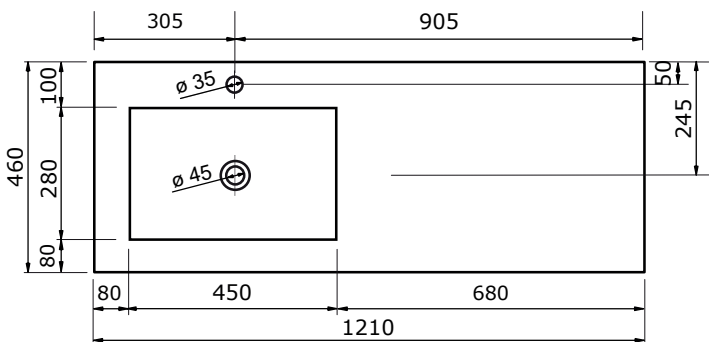

WASTAFEL LEVANTE (ASYMMETRISCH) - COMPACT STONE

91 CM

91 CM

111 CM

111 CM

121 CM

121 CM

- Strakke vormgeving
- Schoonmaken met pH-neutrale reinigingsmiddelen
- Verkrijgbaar in wit, zwart, wit marmer en zwart marmer

ZIE OOK DE
VOLGENDE
PAGINA'S

WASTAFEL LEVANTE (ASYMMETRISCH) - COMPACT STONE

121 CM

121 CM

131 CM

131 CM

141 CM

141 CM

161 CM

161 CM

181 CM

181 CM

- Strakke vormgeving
- Schoonmaken met pH-neutrale reinigingsmiddelen
- Verkrijgbaar in wit, zwart, wit marmer en zwart marmer