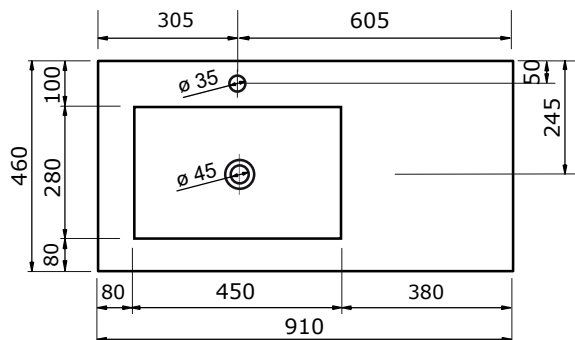

WASTAFEL LEVANTE (ASYMMETRISCH) - COMPACT STONE

91 CM

91 CM

111 CM

111 CM

121 CM

121 CM

- Strakke vormgeving
- Schoonmaken met pH-neutrale reinigingsmiddelen
- Verkrijgbaar in wit, zwart, wit marmer en zwart marmer

ZIE OOK DE
VOLGENDE
PAGINA'S

WASTAFEL LEVANTE (ASYMMETRISCH) - COMPACT STONE

121 CM

121 CM

131 CM

131 CM

141 CM

141 CM

161 CM

161 CM

181 CM

181 CM

- Strakke vormgeving
- Schoonmaken met pH-neutrale reinigingsmiddelen
- Verkrijgbaar in wit, zwart, wit marmer en zwart marmer