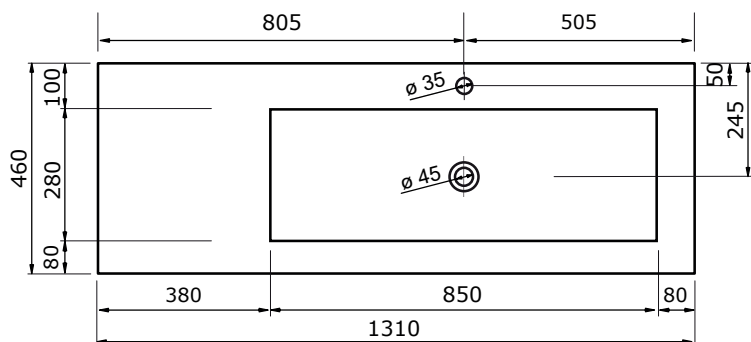

WASTAFEL LEVANTE (ASYMMETRISCH) - COMPACT STONE

91 CM

91 CM

111 CM

111 CM

121 CM

121 CM

- Strakke vormgeving
- Schoonmaken met pH-neutrale reinigingsmiddelen
- Verkrijgbaar in wit, zwart, wit marmer en zwart marmer

ZIE OOK DE
VOLGENDE
PAGINA'S

WASTAFEL LEVANTE (ASYMMETRISCH) - COMPACT STONE

121 CM

121 CM

131 CM

131 CM

141 CM

141 CM

161 CM

161 CM

181 CM

181 CM

- Strakke vormgeving
- Schoonmaken met pH-neutrale reinigingsmiddelen
- Verkrijgbaar in wit, zwart, wit marmer en zwart marmer