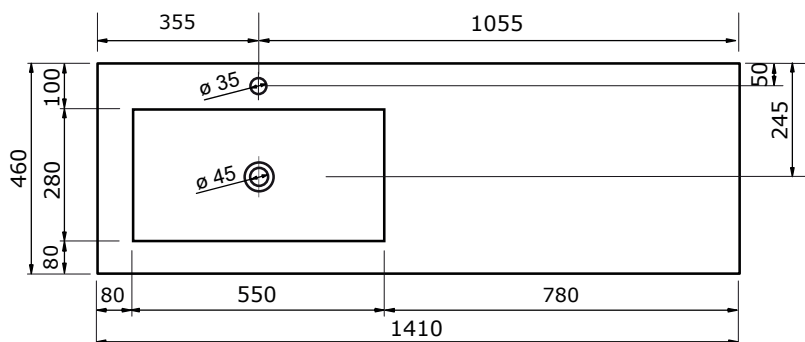

WASTAFEL LEVANTE (ASYMMETRISCH) - COMPACT STONE

91 CM

91 CM

111 CM

111 CM

121 CM

121 CM

- Strakke vormgeving
- Schoonmaken met pH-neutrale reinigingsmiddelen
- Verkrijgbaar in wit, zwart, wit marmer en zwart marmer

ZIE OOK DE
VOLGENDE
PAGINA'S

WASTAFEL LEVANTE (ASYMMETRISCH) - COMPACT STONE

121 CM

121 CM

131 CM

131 CM

141 CM

141 CM

161 CM

161 CM

181 CM

181 CM

- Strakke vormgeving
- Schoonmaken met pH-neutrale reinigingsmiddelen
- Verkrijgbaar in wit, zwart, wit marmer en zwart marmer