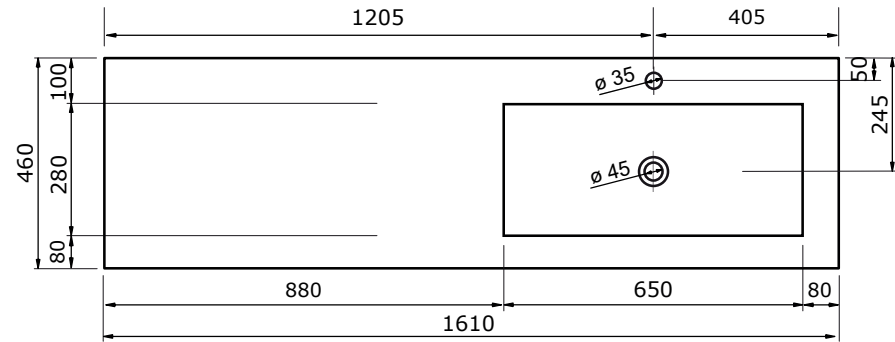

161 CM

161 CM

181 CM

181 CM

- Strakke vormgeving
- Schoonmaken met pH-neutrale reinigingsmiddelen
- Verkrijgbaar in wit, zwart, wit marmer en zwart marmer