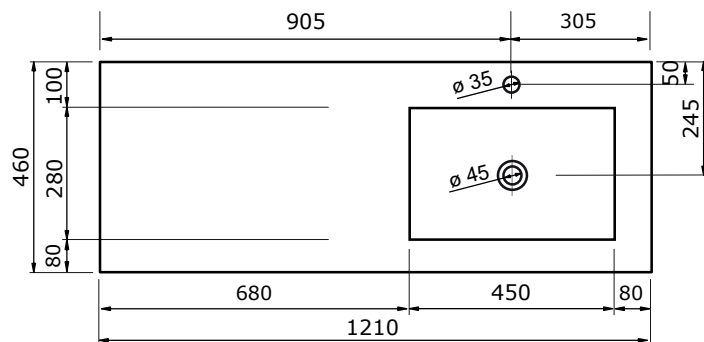

WASTAFEL LEVANTE (ASYMMETRISCH) - COMPACT STONE

91 CM

91 CM

111 CM

111 CM

121 CM

121 CM

- Strakke vormgeving
- Schoonmaken met pH-neutrale reinigingsmiddelen
- Verkrijgbaar in wit, zwart, wit marmer en zwart marmer

ZIE OOK DE
VOLGENDE
PAGINA'S

WASTAFEL LEVANTE (ASYMMETRISCH) - COMPACT STONE

121 CM

121 CM

131 CM

131 CM

141 CM

141 CM

161 CM

161 CM

181 CM

181 CM

- Strakke vormgeving
- Schoonmaken met pH-neutrale reinigingsmiddelen
- Verkrijgbaar in wit, zwart, wit marmer en zwart marmer