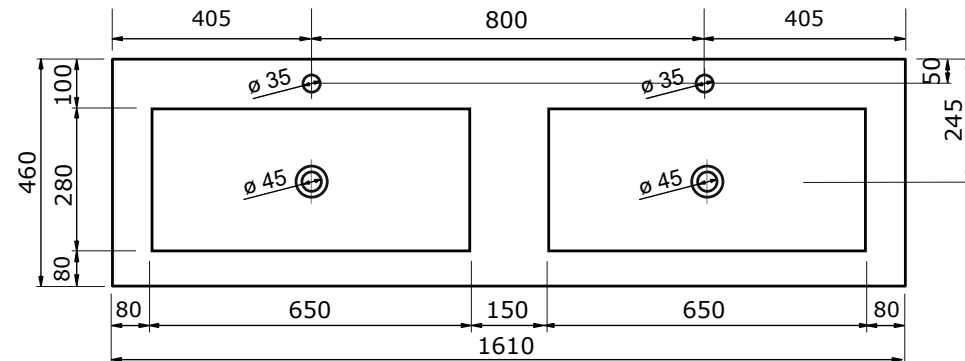

WASTAFEL LEVANTE (SYMMETRISCH) - COMPACT STONE

61 CM

81 CM

101 CM

101 CM

121 CM

121 CM

- Strakke vormgeving
- Schoonmaken met pH-neutrale reinigingsmiddelen
- Verkrijgbaar in wit, zwart, wit marmer en zwart marmer

ZIE OOK DE
VOLGENDE
PAGINA'S

WASTAFEL LEVANTE (SYMMETRISCH) - COMPACT STONE

141 CM

161 CM

181 CM

- Strakke vormgeving
- Schoonmaken met pH-neutrale reinigingsmiddelen
- Verkrijgbaar in wit, zwart, wit marmer en zwart marmer