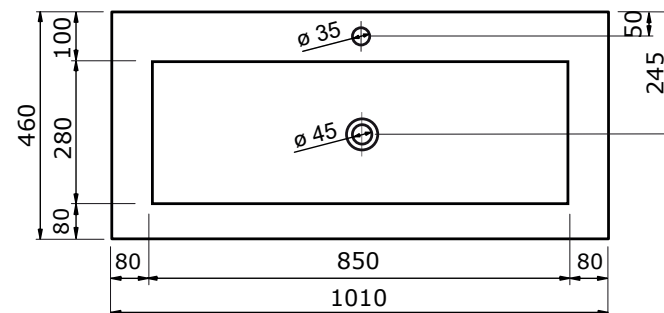

WASTAFEL LEVANTE (SYMMETRISCH) - COMPACT STONE

61 CM

81 CM

101 CM

101 CM

121 CM

121 CM

- Strakke vormgeving
- Schoonmaken met pH-neutrale reinigingsmiddelen
- Verkrijgbaar in wit, zwart, wit marmer en zwart marmer

ZIE OOK DE
VOLGENDE
PAGINA'S

WASTAFEL LEVANTE (SYMMETRISCH) - COMPACT STONE

141 CM

161 CM

181 CM

- Strakke vormgeving
- Schoonmaken met pH-neutrale reinigingsmiddelen
- Verkrijgbaar in wit, zwart, wit marmer en zwart marmer