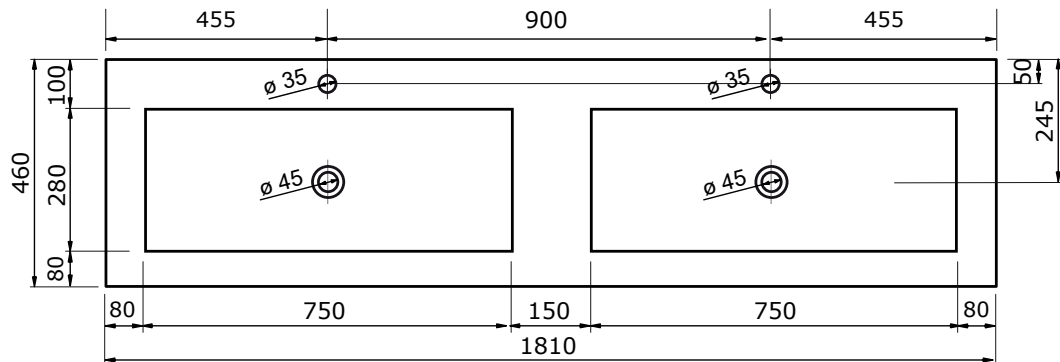

WASTAFEL LEVANTE (SYMMETRISCH) - COMPACT STONE

61 CM

81 CM

101 CM

101 CM

121 CM

121 CM

- Strakke vormgeving
- Schoonmaken met pH-neutrale reinigingsmiddelen
- Verkrijgbaar in wit, zwart, wit marmer en zwart marmer

ZIE OOK DE
VOLGENDE
PAGINA'S

WASTAFEL LEVANTE (SYMMETRISCH) - COMPACT STONE

141 CM

161 CM

181 CM

- Strakke vormgeving
- Schoonmaken met pH-neutrale reinigingsmiddelen
- Verkrijgbaar in wit, zwart, wit marmer en zwart marmer