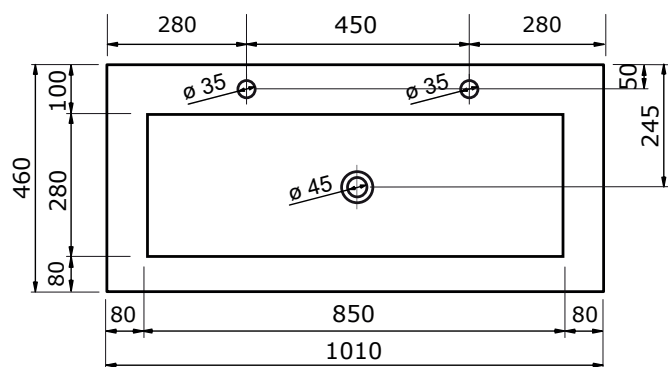

WASTAFEL LEVANTE (SYMMETRISCH) - COMPACT STONE

61 CM

81 CM

101 CM

101 CM

121 CM

121 CM

- Strakke vormgeving
- Schoonmaken met pH-neutrale reinigingsmiddelen
- Verkrijgbaar in wit, zwart, wit marmer en zwart marmer

ZIE OOK DE
VOLGENDE
PAGINA'S

WASTAFEL LEVANTE (SYMMETRISCH) - COMPACT STONE

141 CM

161 CM

181 CM

- Strakke vormgeving
- Schoonmaken met pH-neutrale reinigingsmiddelen
- Verkrijgbaar in wit, zwart, wit marmer en zwart marmer