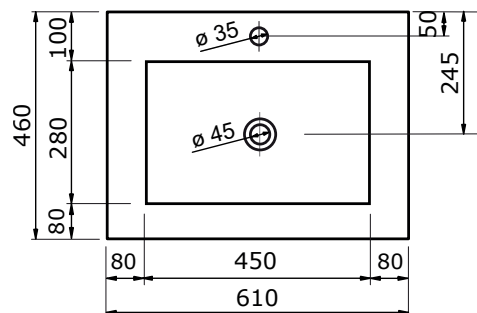

WASTAFEL LEVANTE (SYMMETRISCH) - COMPACT STONE

61 CM

81 CM

101 CM

101 CM

121 CM

121 CM

- Strakke vormgeving
- Schoonmaken met pH-neutrale reinigingsmiddelen
- Verkrijgbaar in wit, zwart, wit marmer en zwart marmer

ZIE OOK DE
VOLGENDE
PAGINA'S

WASTAFEL LEVANTE (SYMMETRISCH) - COMPACT STONE

141 CM

161 CM

181 CM

- Strakke vormgeving
- Schoonmaken met pH-neutrale reinigingsmiddelen
- Verkrijgbaar in wit, zwart, wit marmer en zwart marmer