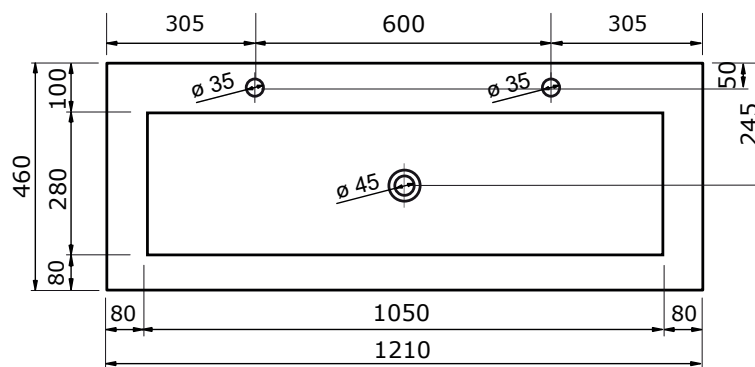

WASTAFEL LEVANTE (SYMMETRISCH) - COMPACT STONE

61 CM

81 CM

101 CM

101 CM

121 CM

121 CM

- Strakke vormgeving
- Schoonmaken met pH-neutrale reinigingsmiddelen
- Verkrijgbaar in wit, zwart, wit marmer en zwart marmer

ZIE OOK DE
VOLGENDE
PAGINA'S

WASTAFEL LEVANTE (SYMMETRISCH) - COMPACT STONE

141 CM

161 CM

181 CM

- Strakke vormgeving
- Schoonmaken met pH-neutrale reinigingsmiddelen
- Verkrijgbaar in wit, zwart, wit marmer en zwart marmer