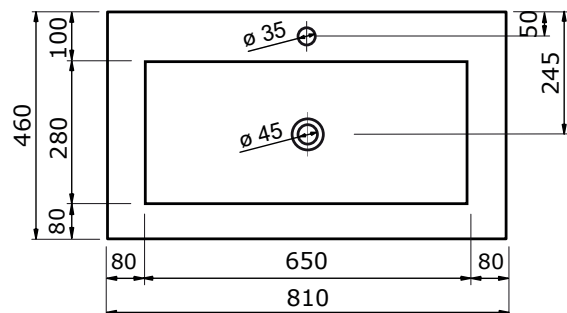

WASTAFEL LEVANTE (SYMMETRISCH) - COMPACT STONE

61 CM

81 CM

101 CM

101 CM

121 CM

121 CM

- Strakke vormgeving
- Schoonmaken met pH-neutrale reinigingsmiddelen
- Verkrijgbaar in wit, zwart, wit marmer en zwart marmer

ZIE OOK DE
VOLGENDE
PAGINA'S

WASTAFEL LEVANTE (SYMMETRISCH) - COMPACT STONE

141 CM

161 CM

181 CM

- Strakke vormgeving
- Schoonmaken met pH-neutrale reinigingsmiddelen
- Verkrijgbaar in wit, zwart, wit marmer en zwart marmer