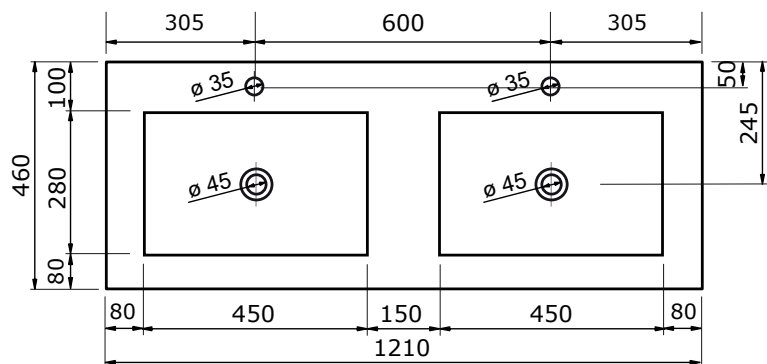

WASTAFEL LEVANTE (SYMMETRISCH) - COMPACT STONE

61 CM

81 CM

101 CM

101 CM

121 CM

121 CM

- Strakke vormgeving
- Schoonmaken met pH-neutrale reinigingsmiddelen
- Verkrijgbaar in wit, zwart, wit marmer en zwart marmer

ZIE OOK DE
VOLGENDE
PAGINA'S

WASTAFEL LEVANTE (SYMMETRISCH) - COMPACT STONE

141 CM

161 CM

181 CM

- Strakke vormgeving
- Schoonmaken met pH-neutrale reinigingsmiddelen
- Verkrijgbaar in wit, zwart, wit marmer en zwart marmer