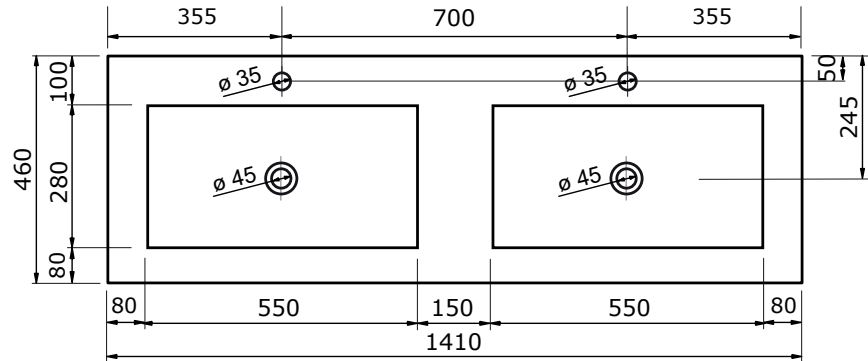

WASTAFEL LEVANTE (SYMMETRISCH) - COMPACT STONE

61 CM

81 CM

101 CM

101 CM

121 CM

121 CM

- Strakke vormgeving
- Schoonmaken met pH-neutrale reinigingsmiddelen
- Verkrijgbaar in wit, zwart, wit marmer en zwart marmer

ZIE OOK DE
VOLGENDE
PAGINA'S

WASTAFEL LEVANTE (SYMMETRISCH) - COMPACT STONE

141 CM

161 CM

181 CM

- Strakke vormgeving
- Schoonmaken met pH-neutrale reinigingsmiddelen
- Verkrijgbaar in wit, zwart, wit marmer en zwart marmer