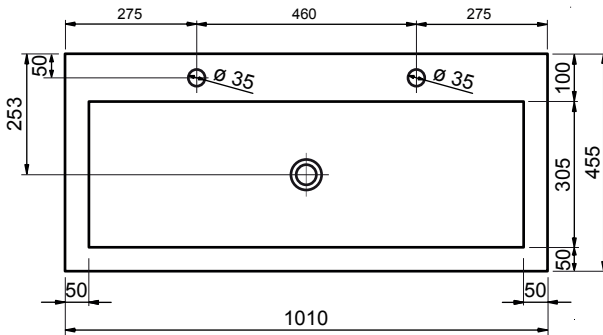

61 CM

81 CM

101 CM

101 CM

121 CM

121 CM

- Robuuste uitstraling
- Natuurproduct; iedere wastafel is uniek
- Schoonmaken met gebruikelijke milde huishoudmiddelen
- Een onderhoudsset is verkrijgbaar
- Verkrijgbaar in zwart