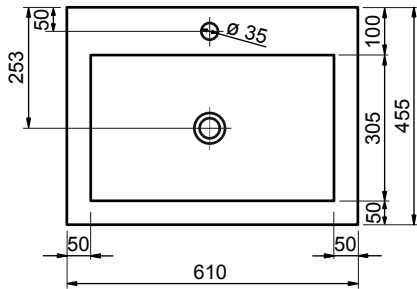

61 CM

81 CM

101 CM

101 CM

121 CM

121 CM

- Robuuste uitstraling
- Natuurproduct; iedere wastafel is uniek
- Schoonmaken met gebruikelijke milde huishoudmiddelen
- Een onderhoudsset is verkrijgbaar
- Verkrijgbaar in zwart