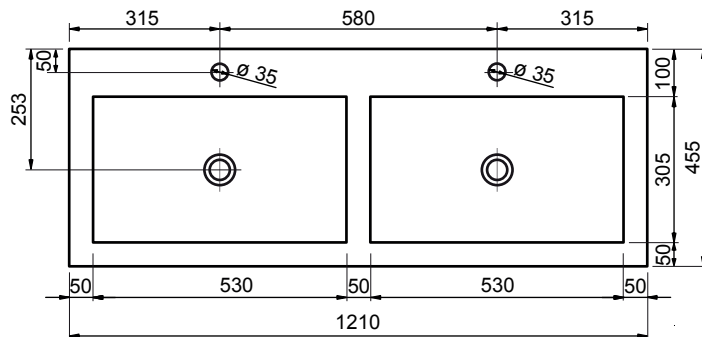

61 CM

81 CM

101 CM

101 CM

121 CM

121 CM

- Robuuste uitstraling
- Natuurproduct; iedere wastafel is uniek
- Schoonmaken met gebruikelijke milde huishoudmiddelen
- Een onderhoudsset is verkrijgbaar
- Verkrijgbaar in zwart