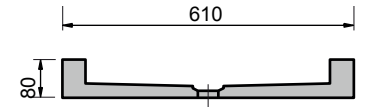

61 CM

81 CM

101 CM

101 CM

121 CM

121 CM

- Robuuste uitstraling
- Natuurproduct; iedere wastafel is uniek
- Schoonmaken met gebruikelijke milde huishoudmiddelen
- Een onderhoudsset is verkrijgbaar
- Verkrijgbaar in zwart