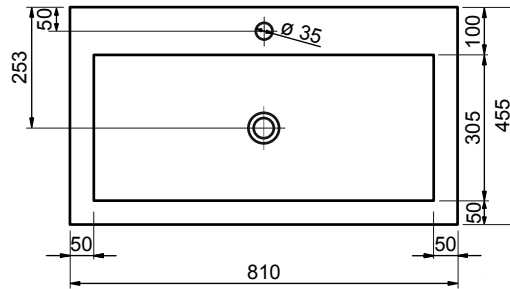

61 CM

81 CM

101 CM

101 CM

121 CM

121 CM

- Robuuste uitstraling
- Natuurproduct; iedere wastafel is uniek
- Schoonmaken met gebruikelijke milde huishoudmiddelen
- Een onderhoudsset is verkrijgbaar
- Verkrijgbaar in zwart