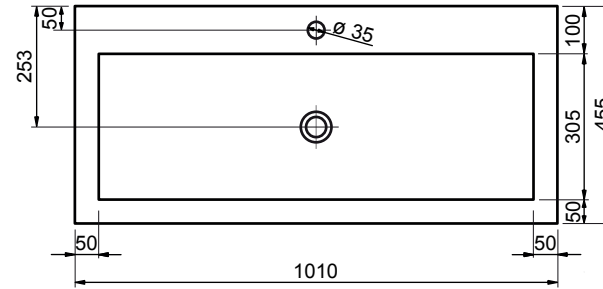

61 CM

81 CM

101 CM

101 CM

121 CM

121 CM

- Robuuste uitstraling
- Natuurproduct; iedere wastafel is uniek
- Schoonmaken met gebruikelijke milde huishoudmiddelen
- Een onderhoudsset is verkrijgbaar
- Verkrijgbaar in zwart