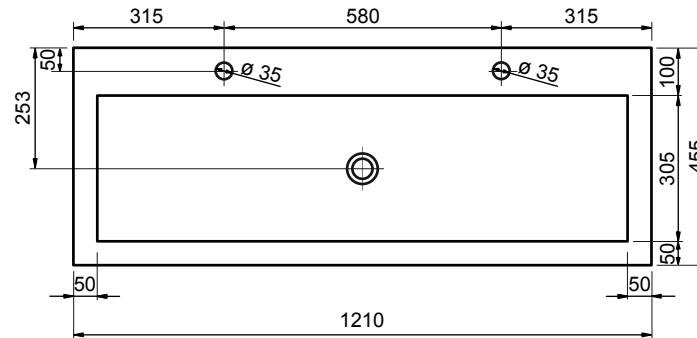

61 CM

81 CM

101 CM

101 CM

121 CM

121 CM

- Robuuste uitstraling
- Natuurproduct; iedere wastafel is uniek
- Schoonmaken met gebruikelijke milde huishoudmiddelen
- Een onderhoudsset is verkrijgbaar
- Verkrijgbaar in zwart