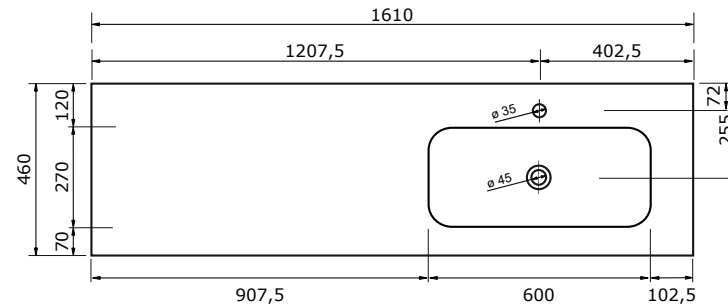

WASTAFEL NEO (ASYMMETRISCH) - SOLID STONE

121 CM

121 CM

141 CM

141 CM

161 CM

161 CM

- Strakke en tijdloze vormgeving
- Antibacterieel
- Beschermende gelcoat toplaag
- Schoonmaken met gebruikelijke milde huishoudmiddelen
- Verkrijgbaar in black, mocca, taupe, stone grey, silver grey en white