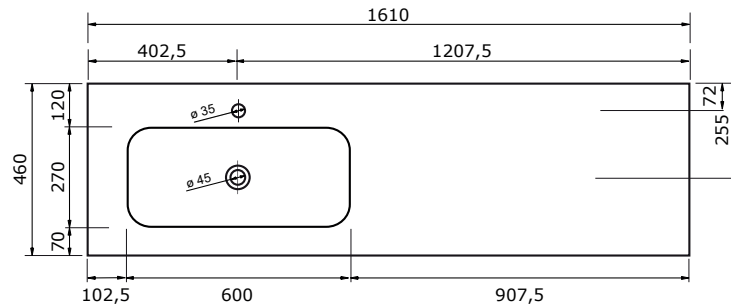

WASTAFEL NEO (ASYMMETRISCH) - SOLID STONE

121 CM

121 CM

141 CM

141 CM

161 CM

161 CM

- Strakke en tijdloze vormgeving
- Antibacterieel
- Beschermende gelcoat toplaag
- Schoonmaken met gebruikelijke milde huishoudmiddelen
- Verkrijgbaar in black, mocca, taupe, stone grey, silver grey en white