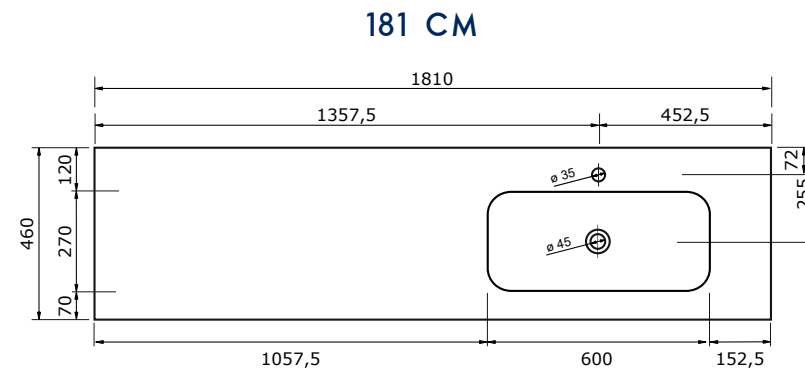

WASTAFEL NEO (ASYMMETRISCH) - SOLID STONE

- Strakke en tijdloze vormgeving
- Antibacterieel
- Beschermende gelcoat toplaag
- Schoonmaken met gebruikelijke milde huishoudmiddelen
- Verkrijgbaar in black, mocca, taupe, stone grey, silver grey en white