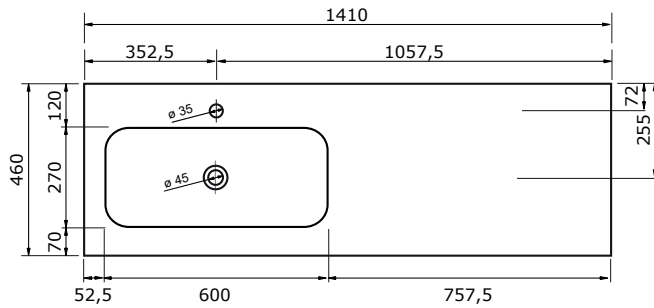

WASTAFEL NEO (ASYMMETRISCH) - SOLID STONE

121 CM

121 CM

141 CM

141 CM

161 CM

161 CM

- Strakke en tijdloze vormgeving
- Antibacterieel
- Beschermende gelcoat toplaag
- Schoonmaken met gebruikelijke milde huishoudmiddelen
- Verkrijgbaar in black, mocca, taupe, stone grey, silver grey en white