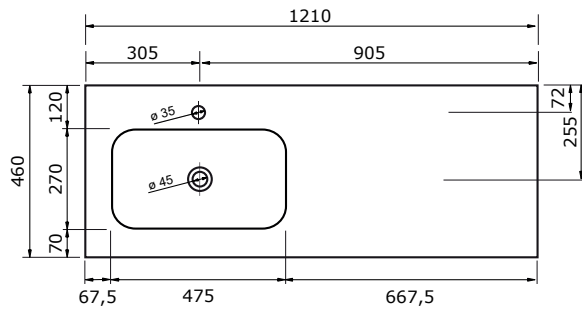

WASTAFEL NEO (ASYMMETRISCH) - SOLID STONE

121 CM

121 CM

141 CM

141 CM

161 CM

161 CM

- Strakke en tijdloze vormgeving
- Antibacterieel
- Beschermende gelcoat toplaag
- Schoonmaken met gebruikelijke milde huishoudmiddelen
- Verkrijgbaar in black, mocca, taupe, stone grey, silver grey en white