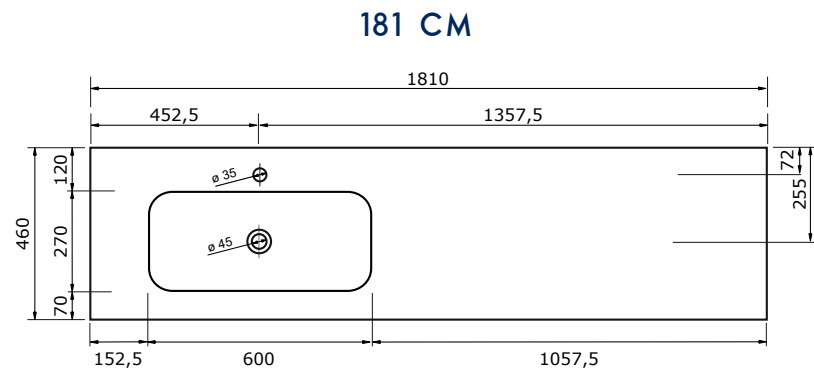

WASTAFEL NEO (ASYMMETRISCH) - SOLID STONE

- Strakke en tijdloze vormgeving
- Antibacterieel
- Beschermende gelcoat toplaag
- Schoonmaken met gebruikelijke milde huishoudmiddelen
- Verkrijgbaar in black, mocca, taupe, stone grey, silver grey en white