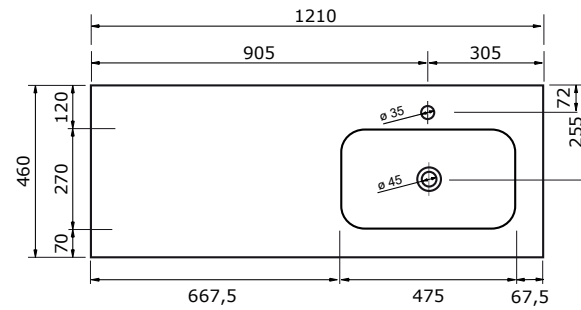

WASTAFEL NEO (ASYMMETRISCH) - SOLID STONE

121 CM

121 CM

141 CM

141 CM

161 CM

161 CM

- Strakke en tijdloze vormgeving
- Antibacterieel
- Beschermende gelcoat toplaag
- Schoonmaken met gebruikelijke milde huishoudmiddelen
- Verkrijgbaar in black, mocca, taupe, stone grey, silver grey en white