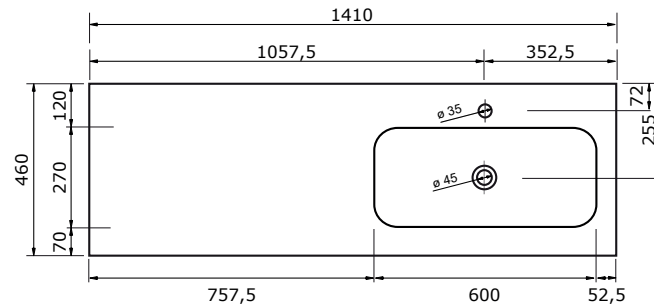

WASTAFEL NEO (ASYMMETRISCH) - SOLID STONE

121 CM

121 CM

141 CM

141 CM

161 CM

161 CM

- Strakke en tijdloze vormgeving
- Antibacterieel
- Beschermende gelcoat toplaag
- Schoonmaken met gebruikelijke milde huishoudmiddelen
- Verkrijgbaar in black, mocca, taupe, stone grey, silver grey en white