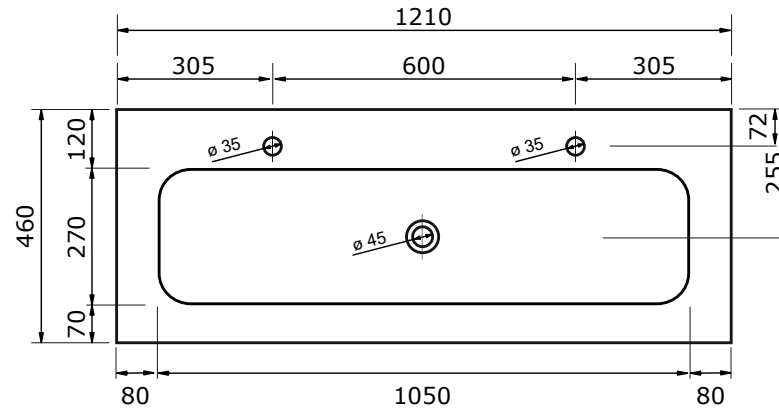

WASTAFEL NEO (SYMMETRISCH) - SOLID STONE

ZIE OOK DE VOLGENDE PAGINA'S

61 CM

71 CM

81 CM

91 CM

101 CM

101 CM

101 CM

121 CM

- Strakke en tijdloze vormgeving
- Antibacterieel
- Beschermende gelcoat toplaag
- Schoonmaken met gebruikelijke milde huishoudmiddelen
- Verkrijgbaar in black, mocca, taupe, stone grey, silver grey en white

WASTAFEL NEO (SYMMETRISCH) - SOLID STONE

121 CM

121 CM

121 CM

141 CM

- Strakke en tijdloze vormgeving
- Antibacterieel
- Beschermende gelcoat toplaag
- Schoonmaken met gebruikelijke milde huishoudmiddelen
- Verkrijgbaar in black, mocca, taupe, stone grey, silver grey en white

161 CM

181 CM