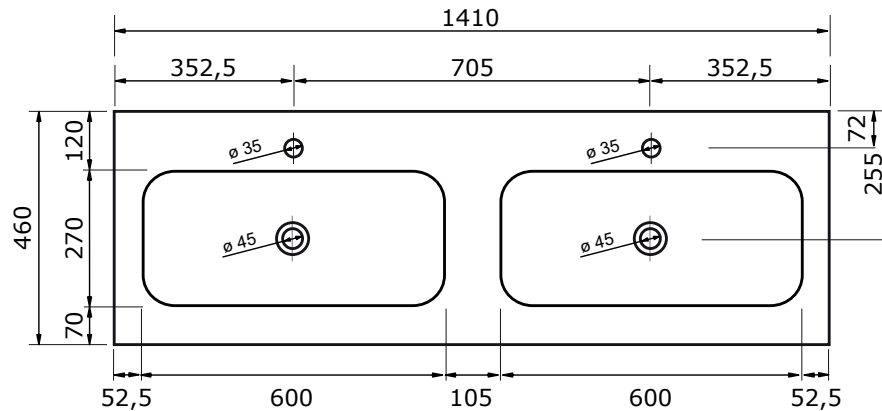

WASTAFEL NEO (SYMMETRISCH) - SOLID STONE

ZIE OOK DE VOLGENDE PAGINA'S

61 CM

71 CM

81 CM

91 CM

101 CM

101 CM

WASTAFEL NEO (SYMMETRISCH) - SOLID STONE

121 CM

121 CM

121 CM

141 CM

- Strakke en tijdloze vormgeving
- Antibacterieel
- Beschermende gelcoat toplaag
- Schoonmaken met gebruikelijke milde huishoudmiddelen
- Verkrijgbaar in black, mocca, taupe, stone grey, silver grey en white

161 CM

181 CM