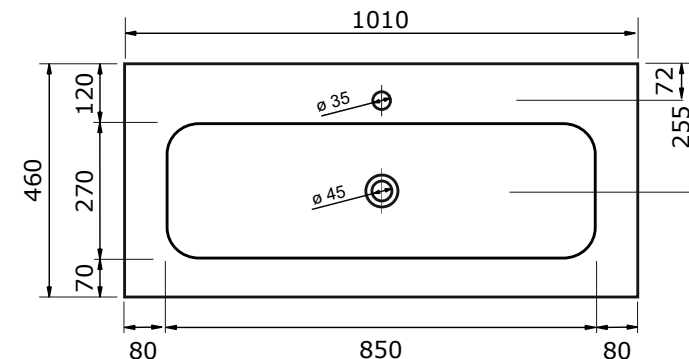

WASTAFEL NEO (SYMMETRISCH) - SOLID STONE

ZIE OOK DE VOLGENDE PAGINA'S

61 CM

71 CM

81 CM

91 CM

101 CM

101 CM

101 CM

121 CM

- Strakke en tijdloze vormgeving
- Antibacterieel
- Beschermende gelcoat toplaag
- Schoonmaken met gebruikelijke milde huishoudmiddelen
- Verkrijgbaar in black, mocca, taupe, stone grey, silver grey en white

WASTAFEL NEO (SYMMETRISCH) - SOLID STONE

121 CM

121 CM

121 CM

141 CM

- Strakke en tijdloze vormgeving
- Antibacterieel
- Beschermende gelcoat toplaag
- Schoonmaken met gebruikelijke milde huishoudmiddelen
- Verkrijgbaar in black, mocca, taupe, stone grey, silver grey en white

161 CM

181 CM