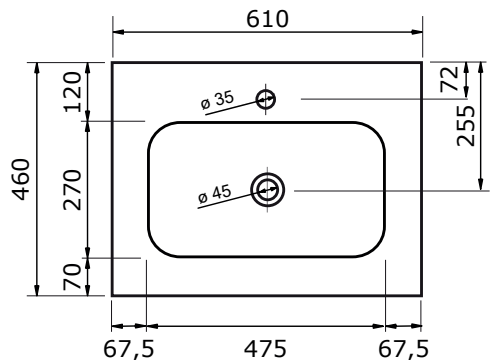

WASTAFEL NEO (SYMMETRISCH) - SOLID STONE

ZIE OOK DE VOLGENDE PAGINA'S

61 CM

71 CM

81 CM

91 CM

101 CM

101 CM

101 CM

121 CM

- Strakke en tijdloze vormgeving
- Antibacterieel
- Beschermende gelcoat toplaag
- Schoonmaken met gebruikelijke milde huishoudmiddelen
- Verkrijgbaar in black, mocca, taupe, stone grey, silver grey en white

WASTAFEL NEO (SYMMETRISCH) - SOLID STONE

121 CM

121 CM

121 CM

141 CM

- Strakke en tijdloze vormgeving
- Antibacterieel
- Beschermende gelcoat toplaag
- Schoonmaken met gebruikelijke milde huishoudmiddelen
- Verkrijgbaar in black, mocca, taupe, stone grey, silver grey en white

161 CM

181 CM