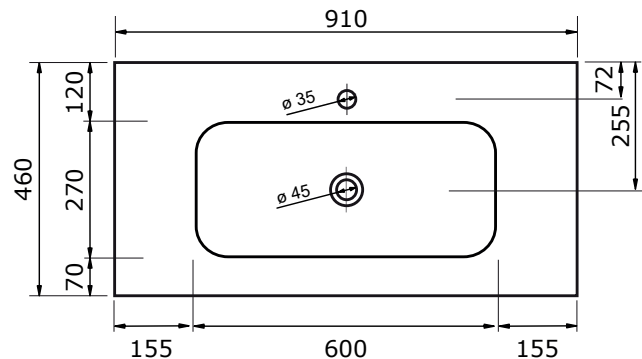

WASTAFEL NEO (SYMMETRISCH) - SOLID STONE

ZIE OOK DE VOLGENDE PAGINA'S

61 CM

71 CM

81 CM

91 CM

101 CM

101 CM

101 CM

121 CM

- Strakke en tijdloze vormgeving
- Antibacterieel
- Beschermende gelcoat toplaag
- Schoonmaken met gebruikelijke milde huishoudmiddelen
- Verkrijgbaar in black, mocca, taupe, stone grey, silver grey en white

WASTAFEL NEO (SYMMETRISCH) - SOLID STONE

121 CM

121 CM

121 CM

141 CM

- Strakke en tijdloze vormgeving
- Antibacterieel
- Beschermende gelcoat toplaag
- Schoonmaken met gebruikelijke milde huishoudmiddelen
- Verkrijgbaar in black, mocca, taupe, stone grey, silver grey en white

161 CM

181 CM