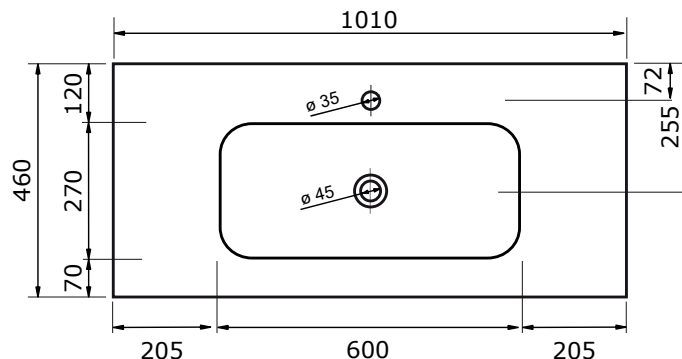

WASTAFEL NEO (SYMMETRISCH) - SOLID STONE

ZIE OOK DE VOLGENDE PAGINA'S

61 CM

71 CM

81 CM

91 CM

101 CM

101 CM

101 CM

121 CM

- Strakke en tijdloze vormgeving
- Antibacterieel
- Beschermende gelcoat toplaag
- Schoonmaken met gebruikelijke milde huishoudmiddelen
- Verkrijgbaar in black, mocca, taupe, stone grey, silver grey en white

WASTAFEL NEO (SYMMETRISCH) - SOLID STONE

121 CM

121 CM

121 CM

141 CM

- Strakke en tijdloze vormgeving
- Antibacterieel
- Beschermende gelcoat toplaag
- Schoonmaken met gebruikelijke milde huishoudmiddelen
- Verkrijgbaar in black, mocca, taupe, stone grey, silver grey en white

161 CM

181 CM