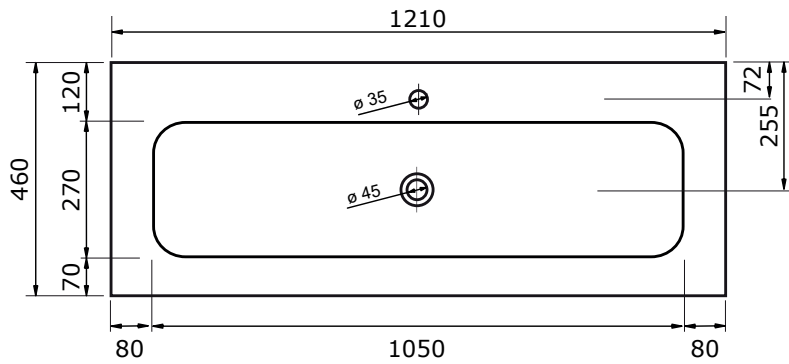

WASTAFEL NEO (SYMMETRISCH) - SOLID STONE

ZIE OOK DE VOLGENDE PAGINA'S

61 CM

71 CM

81 CM

91 CM

101 CM

101 CM

101 CM

121 CM

- Strakke en tijdloze vormgeving
- Antibacterieel
- Beschermende gelcoat toplaag
- Schoonmaken met gebruikelijke milde huishoudmiddelen
- Verkrijgbaar in black, mocca, taupe, stone grey, silver grey en white

WASTAFEL NEO (SYMMETRISCH) - SOLID STONE

121 CM

121 CM

121 CM

141 CM

- Strakke en tijdloze vormgeving
- Antibacterieel
- Beschermende gelcoat toplaag
- Schoonmaken met gebruikelijke milde huishoudmiddelen
- Verkrijgbaar in black, mocca, taupe, stone grey, silver grey en white

161 CM

181 CM