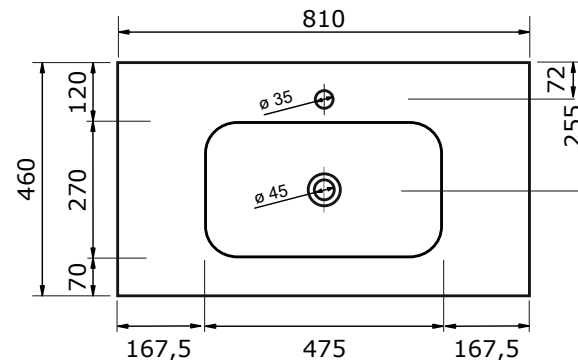

WASTAFEL NEO (SYMMETRISCH) - SOLID STONE

ZIE OOK DE VOLGENDE PAGINA'S

61 CM

71 CM

81 CM

91 CM

101 CM

101 CM

101 CM

121 CM

- Strakke en tijdloze vormgeving
- Antibacterieel
- Beschermende gelcoat toplaag
- Schoonmaken met gebruikelijke milde huishoudmiddelen
- Verkrijgbaar in black, mocca, taupe, stone grey, silver grey en white

WASTAFEL NEO (SYMMETRISCH) - SOLID STONE

121 CM

121 CM

121 CM

141 CM

- Strakke en tijdloze vormgeving
- Antibacterieel
- Beschermende gelcoat toplaag
- Schoonmaken met gebruikelijke milde huishoudmiddelen
- Verkrijgbaar in black, mocca, taupe, stone grey, silver grey en white

161 CM

181 CM