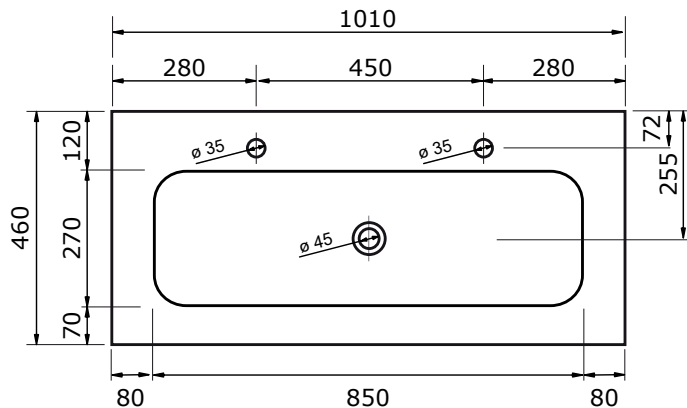

WASTAFEL NEO (SYMMETRISCH) - SOLID STONE

ZIE OOK DE VOLGENDE PAGINA'S

61 CM

71 CM

81 CM

91 CM

101 CM

101 CM

101 CM

121 CM

- Strakke en tijdloze vormgeving
- Antibacterieel
- Beschermende gelcoat toplaag
- Schoonmaken met gebruikelijke milde huishoudmiddelen
- Verkrijgbaar in black, mocca, taupe, stone grey, silver grey en white

WASTAFEL NEO (SYMMETRISCH) - SOLID STONE

121 CM

121 CM

121 CM

141 CM

- Strakke en tijdloze vormgeving
- Antibacterieel
- Beschermende gelcoat toplaag
- Schoonmaken met gebruikelijke milde huishoudmiddelen
- Verkrijgbaar in black, mocca, taupe, stone grey, silver grey en white

161 CM

181 CM