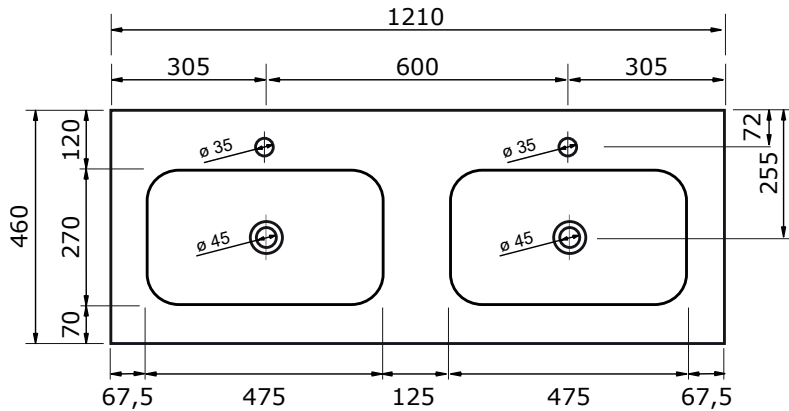

WASTAFEL NEO (SYMMETRISCH) - SOLID STONE

ZIE OOK DE VOLGENDE PAGINA'S

61 CM

71 CM

81 CM

91 CM

101 CM

101 CM

WASTAFEL NEO (SYMMETRISCH) - SOLID STONE

121 CM

121 CM

121 CM

141 CM

- Strakke en tijdloze vormgeving
- Antibacterieel
- Beschermende gelcoat toplaag
- Schoonmaken met gebruikelijke milde huishoudmiddelen
- Verkrijgbaar in black, mocca, taupe, stone grey, silver grey en white

161 CM

181 CM