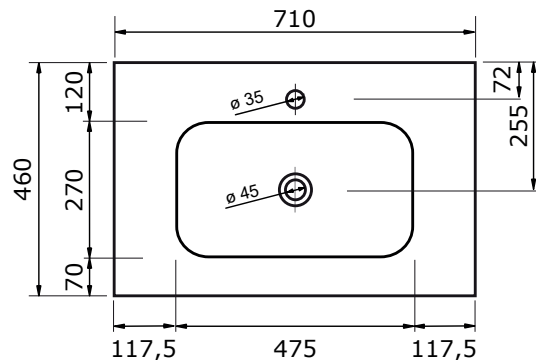

WASTAFEL NEO (SYMMETRISCH) - SOLID STONE

ZIE OOK DE VOLGENDE PAGINA'S

61 CM

71 CM

81 CM

91 CM

101 CM

101 CM

101 CM

121 CM

- Strakke en tijdloze vormgeving
- Antibacterieel
- Beschermende gelcoat toplaag
- Schoonmaken met gebruikelijke milde huishoudmiddelen
- Verkrijgbaar in black, mocca, taupe, stone grey, silver grey en white

WASTAFEL NEO (SYMMETRISCH) - SOLID STONE

121 CM

121 CM

121 CM

141 CM

- Strakke en tijdloze vormgeving
- Antibacterieel
- Beschermende gelcoat toplaag
- Schoonmaken met gebruikelijke milde huishoudmiddelen
- Verkrijgbaar in black, mocca, taupe, stone grey, silver grey en white

161 CM

181 CM