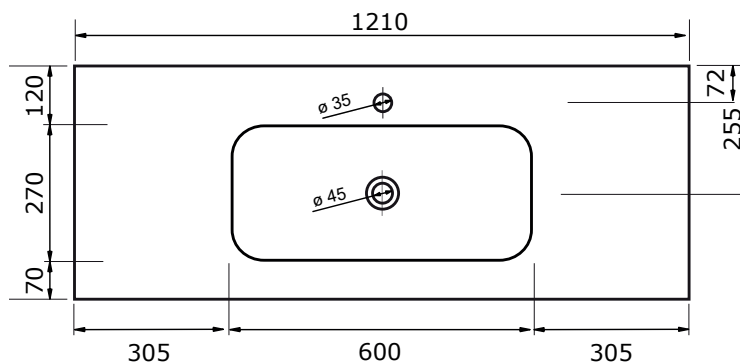

WASTAFEL NEO (SYMMETRISCH) - SOLID STONE

ZIE OOK DE VOLGENDE PAGINA'S

61 CM

71 CM

81 CM

91 CM

101 CM

101 CM

101 CM

121 CM

- Strakke en tijdloze vormgeving
- Antibacterieel
- Beschermende gelcoat toplaag
- Schoonmaken met gebruikelijke milde huishoudmiddelen
- Verkrijgbaar in black, mocca, taupe, stone grey, silver grey en white

WASTAFEL NEO (SYMMETRISCH) - SOLID STONE

121 CM

121 CM

121 CM

141 CM

- Strakke en tijdloze vormgeving
- Antibacterieel
- Beschermende gelcoat toplaag
- Schoonmaken met gebruikelijke milde huishoudmiddelen
- Verkrijgbaar in black, mocca, taupe, stone grey, silver grey en white

161 CM

181 CM