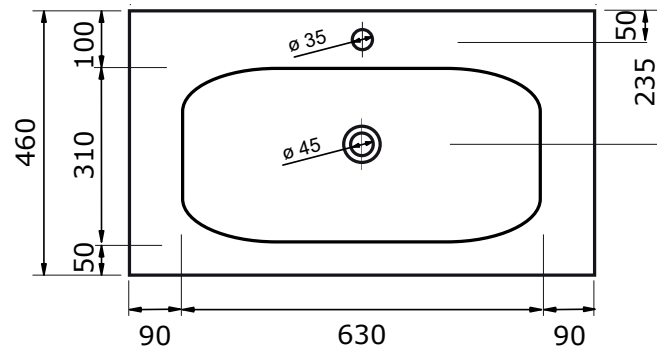

61 CM

81 CM

101 CM

121 CM

- Ambachtelijke vormgeving
- Super hygiënisch
- Geen onderhoud nodig
- Schoonmaken met gebruikelijke milde huishoudmiddelen
- Verkrijgbaar in wit glans, wit mat en zwart mat

Voor keramische producten geldt een maat-tolerantie van ca. 3-6 mm. Keramisch sanitair wordt gemaakt van een natuurlijk product en er kunnen derhalve na het bakproces oneffenheden zichtbaar zijn.