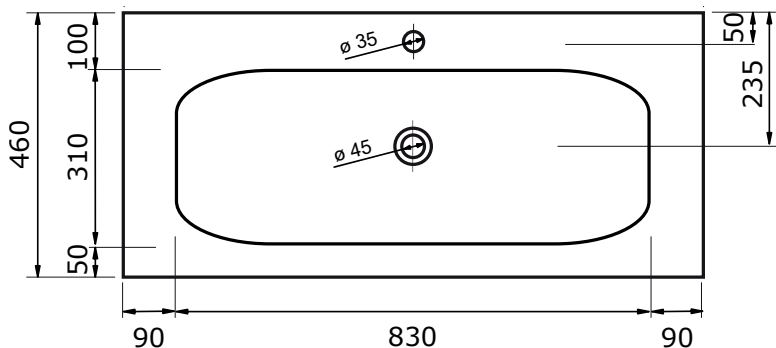

61 CM

81 CM

101 CM

121 CM

- Ambachtelijke vormgeving
- Super hygiënisch
- Geen onderhoud nodig
- Schoonmaken met gebruikelijke milde huishoudmiddelen
- Verkrijgbaar in wit glans, wit mat en zwart mat

Voor keramische producten geldt een maat-tolerantie van ca. 3-6 mm. Keramisch sanitair wordt gemaakt van een natuurlijk product en er kunnen derhalve na het bakproces oneffenheden zichtbaar zijn.