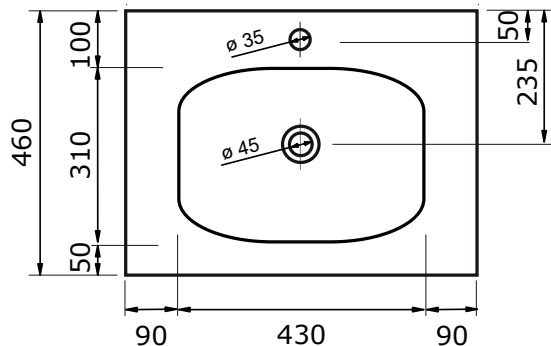

61 CM

81 CM

101 CM

121 CM

- Ambachtelijke vormgeving
- Super hygiënisch
- Geen onderhoud nodig
- Schoonmaken met gebruikelijke milde huishoudmiddelen
- Verkrijgbaar in wit glans, wit mat en zwart mat

Voor keramische producten geldt een maat-tolerantie van ca. 3-6 mm. Keramisch sanitair wordt gemaakt van een natuurlijk product en er kunnen derhalve na het bakproces oneffenheden zichtbaar zijn.