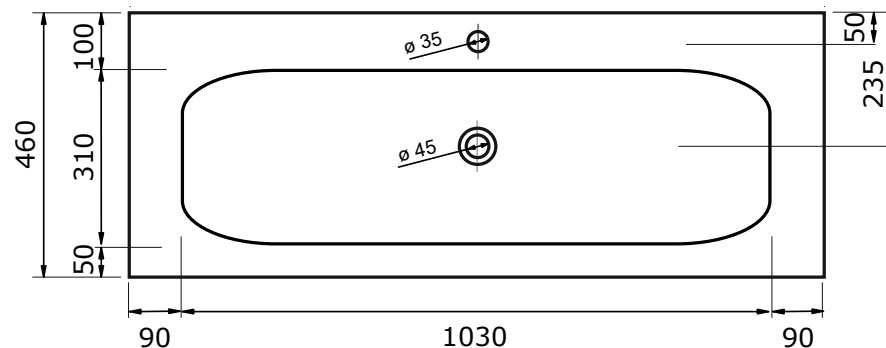

61 CM

81 CM

101 CM

121 CM

- Ambachtelijke vormgeving
- Super hygiënisch
- Geen onderhoud nodig
- Schoonmaken met gebruikelijke milde huishoudmiddelen
- Verkrijgbaar in wit glans, wit mat en zwart mat

Voor keramische producten geldt een maat-tolerantie van ca. 3-6 mm. Keramisch sanitair wordt gemaakt van een natuurlijk product en er kunnen derhalve na het bakproces oneffenheden zichtbaar zijn.