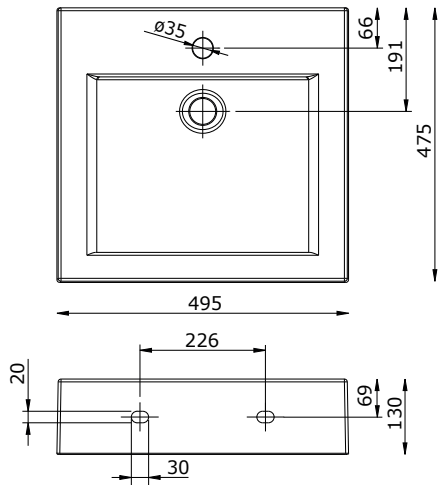

WASTAFEL PLAN - KERAMISCH

49.5 CM

75 CM

100 CM

100 CM

150 CM

- Ambachtelijke vormgeving
- Super hygiënisch
- Geen onderhoud nodig
- Schoonmaken met gebruikelijke milde huishoudmiddelen
- Verkrijgbaar in wit glans

Voor keramische producten geldt een maattolerantie van ca. 3-6 mm. Keramisch sanitair wordt gemaakt van een natuurlijk product en er kunnen derhalve na het bakproces oneffenheden zichtbaar zijn.