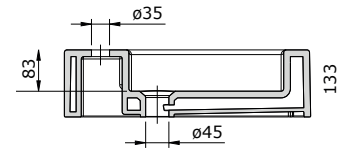

WASTAFEL PLAN - KERAMISCH

49.5 CM

75 CM

100 CM

100 CM

150 CM

- Ambachtelijke vormgeving
- Super hygiënisch
- Geen onderhoud nodig
- Schoonmaken met gebruikelijke milde huishoudmiddelen
- Verkrijgbaar in wit glans

Voor keramische producten geldt een maattolerantie van ca. 3-6 mm. Keramisch sanitair wordt gemaakt van een natuurlijk product en er kunnen derhalve na het bakproces oneffenheden zichtbaar zijn.