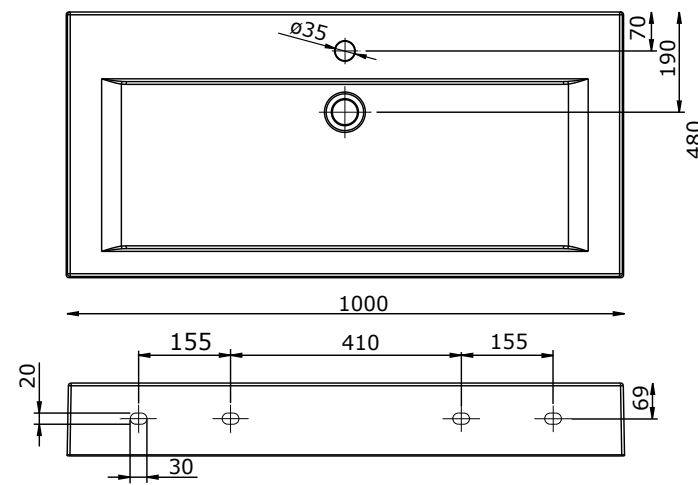

WASTAFEL PLAN - KERAMISCH

49.5 CM

75 CM

100 CM

100 CM

150 CM

- Ambachtelijke vormgeving
- Super hygiënisch
- Geen onderhoud nodig
- Schoonmaken met gebruikelijke milde huishoudmiddelen
- Verkrijgbaar in wit glans

Voor keramische producten geldt een maattolerantie van ca. 3-6 mm. Keramisch sanitair wordt gemaakt van een natuurlijk product en er kunnen derhalve na het bakproces oneffenheden zichtbaar zijn.