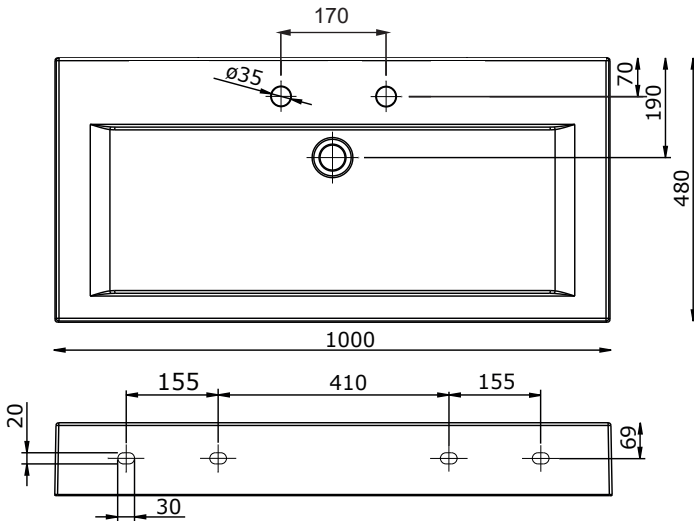

WASTAFEL PLAN - KERAMISCH

49.5 CM

75 CM

100 CM

100 CM

150 CM

- Ambachtelijke vormgeving
- Super hygiënisch
- Geen onderhoud nodig
- Schoonmaken met gebruikelijke milde huishoudmiddelen
- Verkrijgbaar in wit glans

Voor keramische producten geldt een maattolerantie van ca. 3-6 mm. Keramisch sanitair wordt gemaakt van een natuurlijk product en er kunnen derhalve na het bakproces oneffenheden zichtbaar zijn.