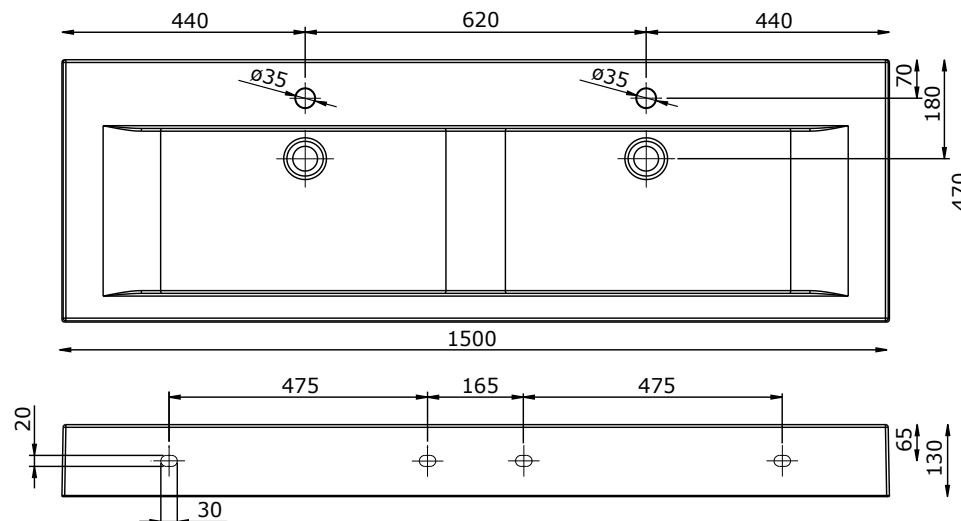

WASTAFEL PLAN - KERAMISCH

49.5 CM

75 CM

100 CM

100 CM

150 CM

- Ambachtelijke vormgeving
- Super hygiënisch
- Geen onderhoud nodig
- Schoonmaken met gebruikelijke milde huishoudmiddelen
- Verkrijgbaar in wit glans

Voor keramische producten geldt een maattolerantie van ca. 3-6 mm. Keramisch sanitair wordt gemaakt van een natuurlijk product en er kunnen derhalve na het bakproces oneffenheden zichtbaar zijn.