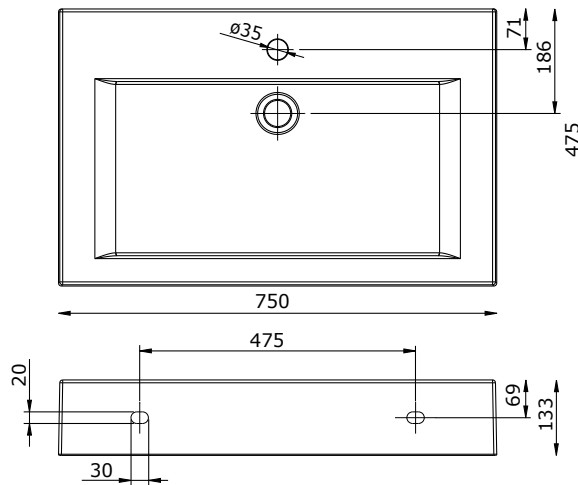

WASTAFEL PLAN - KERAMISCH

49.5 CM

75 CM

100 CM

100 CM

150 CM

- Ambachtelijke vormgeving
- Super hygiënisch
- Geen onderhoud nodig
- Schoonmaken met gebruikelijke milde huishoudmiddelen
- Verkrijgbaar in wit glans

Voor keramische producten geldt een maattolerantie van ca. 3-6 mm. Keramisch sanitair wordt gemaakt van een natuurlijk product en er kunnen derhalve na het bakproces oneffenheden zichtbaar zijn.