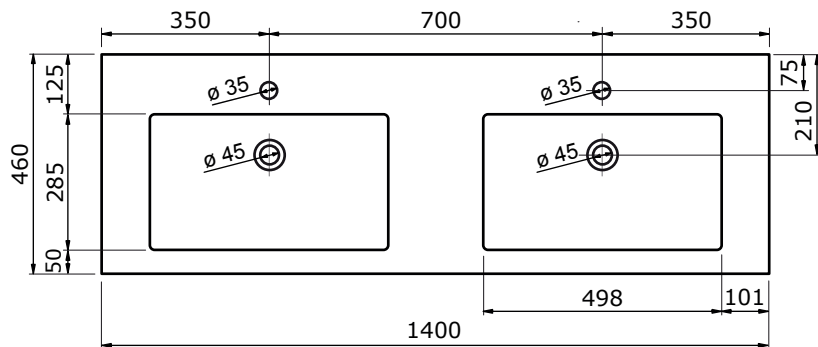

Voor producten van kunststeen geldt een maattolerantie van ca. 2 mm.

ZIE OOK DE
VOLGENDE
PAGINA'S

120 CM

120,4 CM

140 CM

- Strakke en tijdloze vormgeving
- Super hygiënisch
- Beschermende glanzende/matte coating
- Schoonmaken met gebruikelijke milde huishoudmiddelen
- Verkrijgbaar in wit glans

Voor producten van kunststeen geldt een maattolerantie van ca. 2 mm.