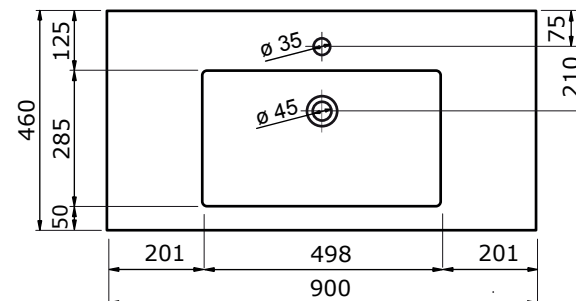

60 CM

80,4 CM

90 CM

100,4 CM

100,4 CM

- Strakke en tijdloze vormgeving
- Super hygiënisch
- Beschermende glanzende/matte coating
- Schoonmaken met gebruikelijke milde huishoudmiddelen
- Verkrijgbaar in wit glans

Voor producten van kunststeen geldt een maattolerantie van ca. 2 mm.

ZIE OOK DE
VOLGENDE
PAGINA'S

120 CM

120,4 CM

140 CM

- Strakke en tijdloze vormgeving
- Super hygiënisch
- Beschermende glanzende/matte coating
- Schoonmaken met gebruikelijke milde huishoudmiddelen
- Verkrijgbaar in wit glans

Voor producten van kunststeen geldt een maattolerantie van ca. 2 mm.