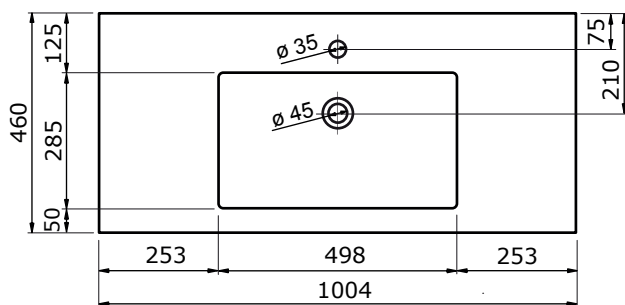

60 CM

80,4 CM

90 CM

100,4 CM

100,4 CM

- Strakke en tijdloze vormgeving
- Super hygiënisch
- Beschermende glanzende/matte coating
- Schoonmaken met gebruikelijke milde huishoudmiddelen
- Verkrijgbaar in wit glans

Voor producten van kunststeen geldt een maattolerantie van ca. 2 mm.

ZIE OOK DE
VOLGENDE
PAGINA'S

120 CM

120,4 CM

140 CM

- Strakke en tijdloze vormgeving
- Super hygiënisch
- Beschermende glanzende/matte coating
- Schoonmaken met gebruikelijke milde huishoudmiddelen
- Verkrijgbaar in wit glans

Voor producten van kunststeen geldt een maattolerantie van ca. 2 mm.