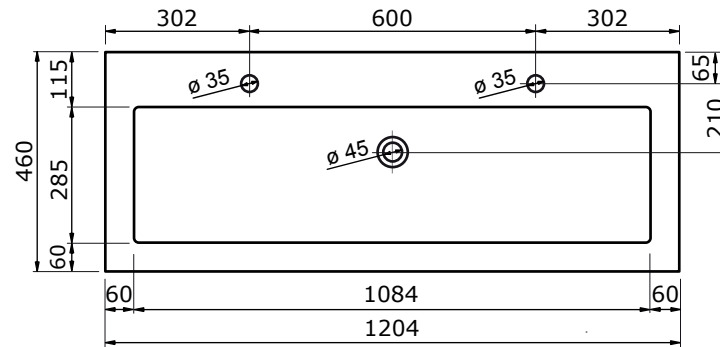

60 CM

80,4 CM

90 CM

100,4 CM

100,4 CM

- Strakke en tijdloze vormgeving
- Super hygiënisch
- Beschermende glanzende/matte coating
- Schoonmaken met gebruikelijke milde huishoudmiddelen
- Verkrijgbaar in wit glans

Voor producten van kunststeen geldt een maattolerantie van ca. 2 mm.

ZIE OOK DE
VOLGENDE
PAGINA'S

120 CM

120,4 CM

140 CM

- Strakke en tijdloze vormgeving
- Super hygiënisch
- Beschermende glanzende/matte coating
- Schoonmaken met gebruikelijke milde huishoudmiddelen
- Verkrijgbaar in wit glans

Voor producten van kunststeen geldt een maattolerantie van ca. 2 mm.