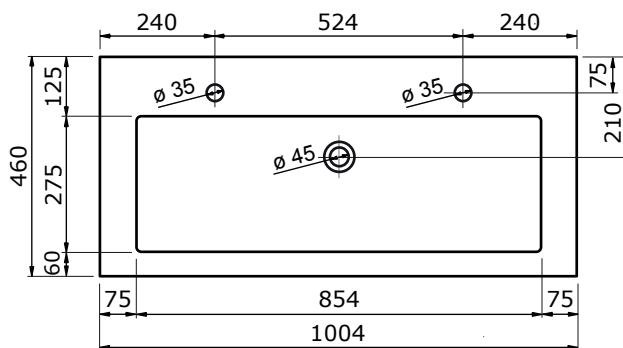

60 CM

80,4 CM

90 CM

100,4 CM

100,4 CM

- Strakke en tijdloze vormgeving
- Super hygiënisch
- Beschermende glanzende/matte coating
- Schoonmaken met gebruikelijke milde huishoudmiddelen
- Verkrijgbaar in wit glans

Voor producten van kunststeen geldt een maattolerantie van ca. 2 mm.

ZIE OOK DE
VOLGENDE
PAGINA'S

120 CM

120,4 CM

140 CM

- Strakke en tijdloze vormgeving
- Super hygiënisch
- Beschermende glanzende/matte coating
- Schoonmaken met gebruikelijke milde huishoudmiddelen
- Verkrijgbaar in wit glans

Voor producten van kunststeen geldt een maattolerantie van ca. 2 mm.