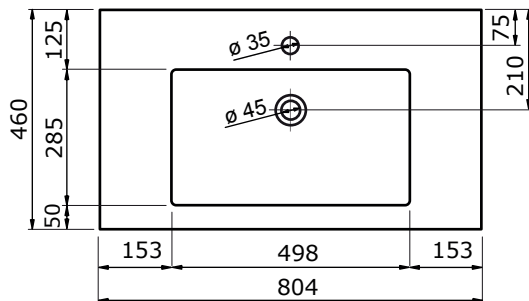

60 CM

80,4 CM

90 CM

100,4 CM

100,4 CM

- Strakke en tijdloze vormgeving
- Super hygiënisch
- Beschermende glanzende/matte coating
- Schoonmaken met gebruikelijke milde huishoudmiddelen
- Verkrijgbaar in wit glans

Voor producten van kunststeen geldt een maattolerantie van ca. 2 mm.

ZIE OOK DE
VOLGENDE
PAGINA'S

120 CM

120,4 CM

140 CM

- Strakke en tijdloze vormgeving
- Super hygiënisch
- Beschermende glanzende/matte coating
- Schoonmaken met gebruikelijke milde huishoudmiddelen
- Verkrijgbaar in wit glans

Voor producten van kunststeen geldt een maattolerantie van ca. 2 mm.