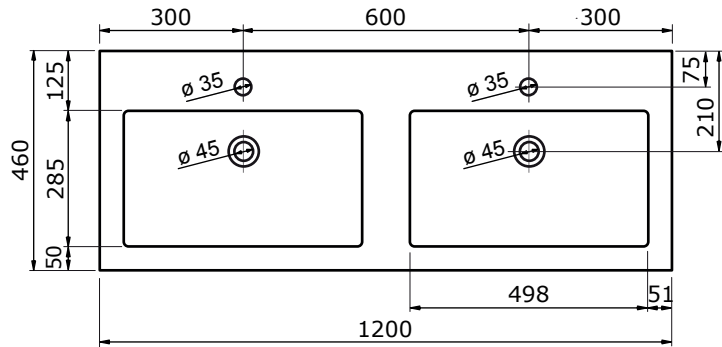

60 CM

80,4 CM

90 CM

100,4 CM

100,4 CM

- Strakke en tijdloze vormgeving
- Super hygiënisch
- Beschermende glanzende/matte coating
- Schoonmaken met gebruikelijke milde huishoudmiddelen
- Verkrijgbaar in wit glans

Voor producten van kunststeen geldt een maattolerantie van ca. 2 mm.

ZIE OOK DE
VOLGENDE
PAGINA'S

120 CM

120,4 CM

140 CM

- Strakke en tijdloze vormgeving
- Super hygiënisch
- Beschermende glanzende/matte coating
- Schoonmaken met gebruikelijke milde huishoudmiddelen
- Verkrijgbaar in wit glans

Voor producten van kunststeen geldt een maattolerantie van ca. 2 mm.