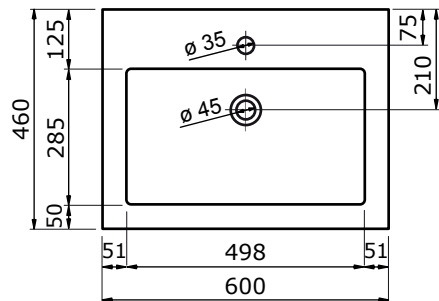

60 CM

80,4 CM

90 CM

100,4 CM

100,4 CM

- Strakke en tijdloze vormgeving
- Super hygiënisch
- Beschermende glanzende/matte coating
- Schoonmaken met gebruikelijke milde huishoudmiddelen
- Verkrijgbaar in wit glans

Voor producten van kunststeen geldt een maattolerantie van ca. 2 mm.

ZIE OOK DE
VOLGENDE
PAGINA'S

120 CM

120,4 CM

140 CM

- Strakke en tijdloze vormgeving
- Super hygiënisch
- Beschermende glanzende/matte coating
- Schoonmaken met gebruikelijke milde huishoudmiddelen
- Verkrijgbaar in wit glans

Voor producten van kunststeen geldt een maattolerantie van ca. 2 mm.