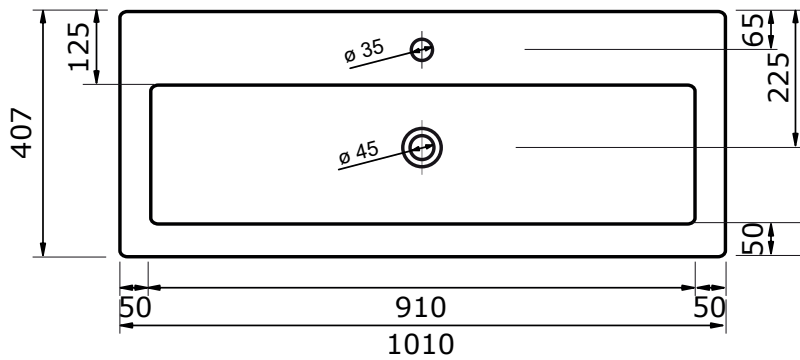

61 CM

81 CM

101 CM

101 CM

- Ambachtelijke vormgeving
- Super hygiënisch
- Geen onderhoud nodig
- Schoonmaken met gebruikelijke milde huishoudmiddelen
- Verkrijgbaar in wit glans

Voor keramische producten geldt een maattolerantie van ca. 3-6 mm. Keramisch sanitair wordt gemaakt van een natuurlijk product en er kunnen derhalve na het bakproces oneffenheden zichtbaar zijn.