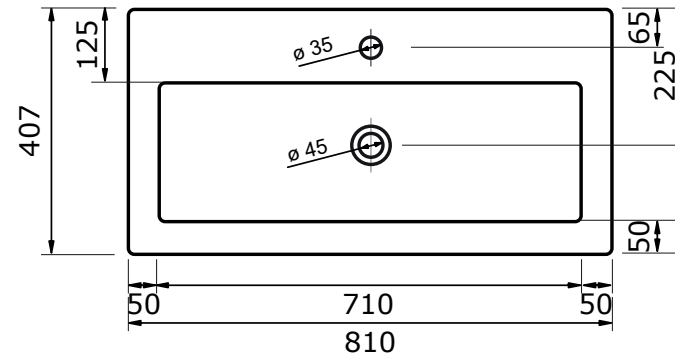

61 CM

81 CM

101 CM

101 CM

- Ambachtelijke vormgeving
- Super hygiënisch
- Geen onderhoud nodig
- Schoonmaken met gebruikelijke milde huishoudmiddelen
- Verkrijgbaar in wit glans

Voor keramische producten geldt een maattolerantie van ca. 3-6 mm. Keramisch sanitair wordt gemaakt van een natuurlijk product en er kunnen derhalve na het bakproces oneffenheden zichtbaar zijn.