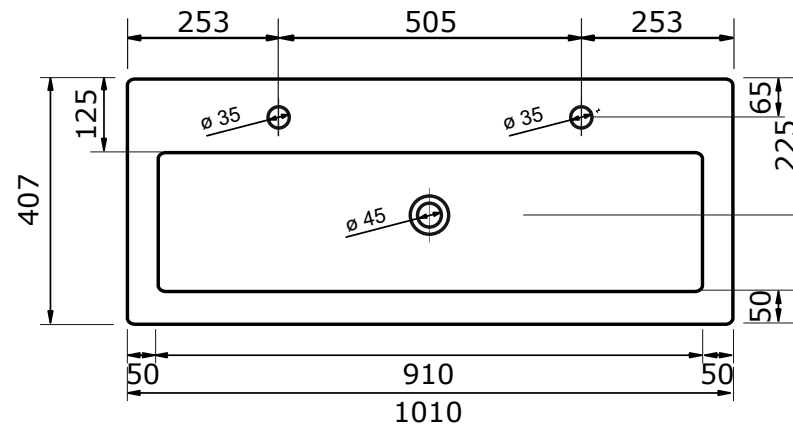

61 CM

81 CM

101 CM

101 CM

- Ambachtelijke vormgeving
- Super hygiënisch
- Geen onderhoud nodig
- Schoonmaken met gebruikelijke milde huishoudmiddelen
- Verkrijgbaar in wit glans

Voor keramische producten geldt een maattolerantie van ca. 3-6 mm. Keramisch sanitair wordt gemaakt van een natuurlijk product en er kunnen derhalve na het bakproces oneffenheden zichtbaar zijn.