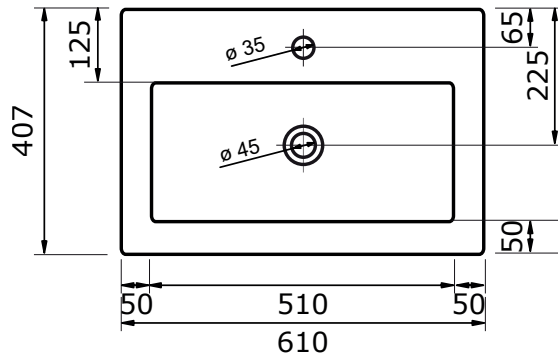

61 CM

81 CM

101 CM

101 CM

- Ambachtelijke vormgeving
- Super hygiënisch
- Geen onderhoud nodig
- Schoonmaken met gebruikelijke milde huishoudmiddelen
- Verkrijgbaar in wit glans

Voor keramische producten geldt een maattolerantie van ca. 3-6 mm. Keramisch sanitair wordt gemaakt van een natuurlijk product en er kunnen derhalve na het bakproces oneffenheden zichtbaar zijn.