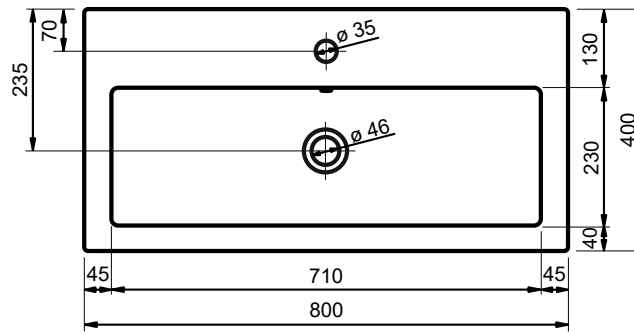

60 CM

80 CM

- Strakke en tijdloze vormgeving
- Super hygiënisch
- Beschermende glanzende/matte coating
- Schoonmaken met gebruikelijke milde huishoudmiddelen
- Verkrijgbaar in wit glans

100 CM

100 CM

Voor producten van kunststeen geldt een maattolerantie van ca. 2 mm.