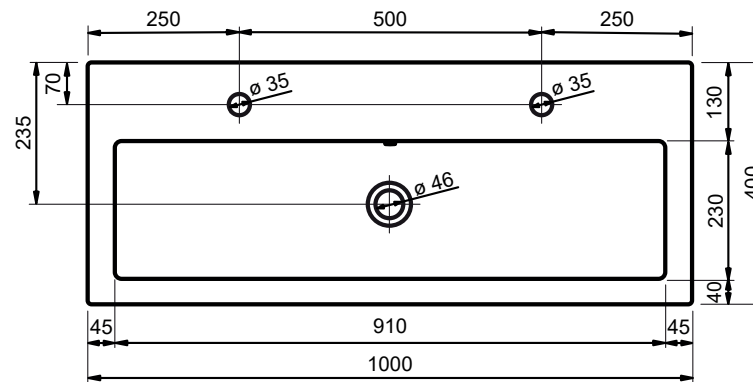

60 CM

80 CM

- Strakke en tijdloze vormgeving
- Super hygiënisch
- Beschermende glanzende/matte coating
- Schoonmaken met gebruikelijke milde huishoudmiddelen
- Verkrijgbaar in wit glans

100 CM

100 CM

Voor producten van kunststeen geldt een maattolerantie van ca. 2 mm.