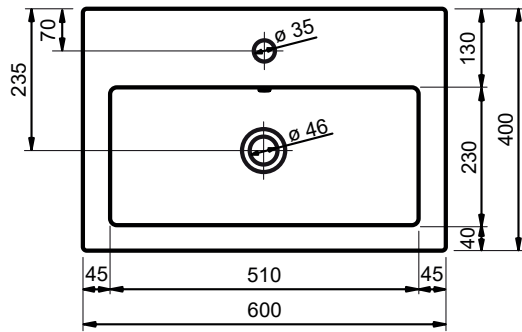

60 CM

80 CM

- Strakke en tijdloze vormgeving
- Super hygiënisch
- Beschermende glanzende/matte coating
- Schoonmaken met gebruikelijke milde huishoudmiddelen
- Verkrijgbaar in wit glans

100 CM

100 CM

Voor producten van kunststeen geldt een maattolerantie van ca. 2 mm.