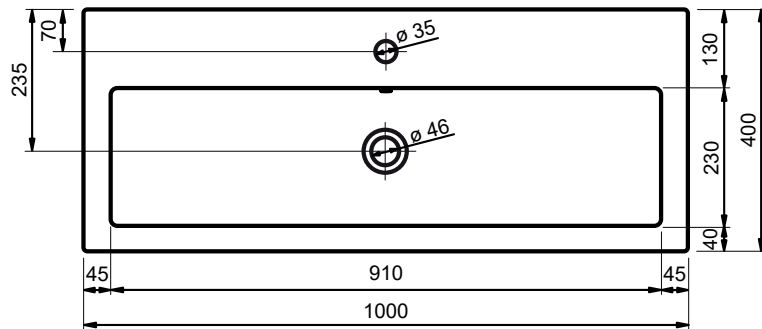

60 CM

80 CM

- Strakke en tijdloze vormgeving
- Super hygiënisch
- Beschermende glanzende/matte coating
- Schoonmaken met gebruikelijke milde huishoudmiddelen
- Verkrijgbaar in wit glans

100 CM

100 CM

Voor producten van kunststeen geldt een maattolerantie van ca. 2 mm.