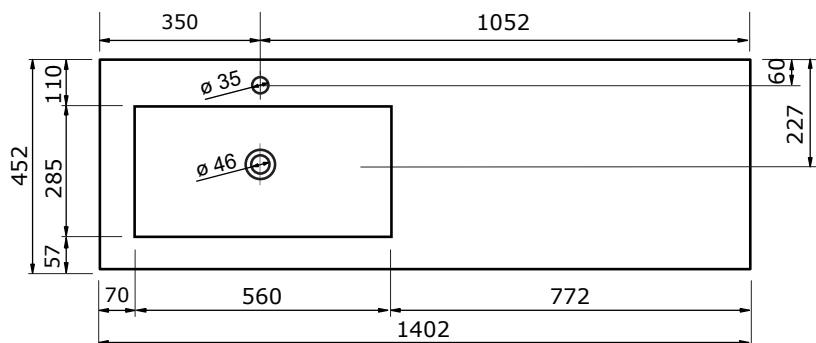

# WASTAFEL THIN (ASYMMETRISCH) - KUNSTSTEEN

120,5 CM

120,5 CM

- Strakke en tijdloze vormgeving
- Super hygiënisch
- Beschermende glanzende/matte coating
- Schoonmaken met gebruikelijke milde huishoudmiddelen
- Verkrijgbaar in wit glans en wit mat

Voor producten van kunststeen geldt een maattolerantie van ca. 2 mm.

140,2 CM

140,2 CM

160,2 CM

160,2 CM