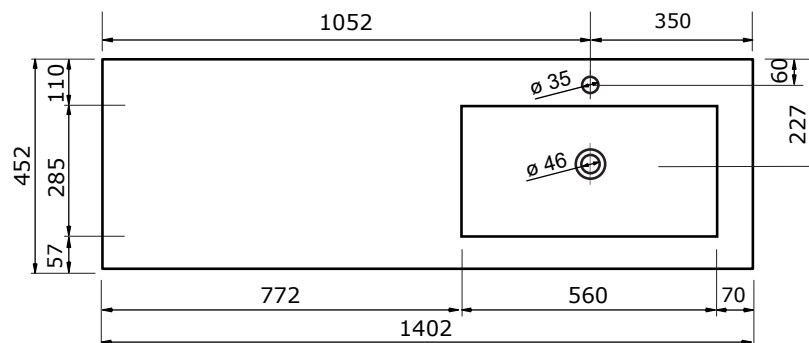

# WASTAFEL THIN (ASYMMETRISCH) - KUNSTSTEEN

120,5 CM

120,5 CM

- Strakke en tijdloze vormgeving
- Super hygiënisch
- Beschermende glanzende/matte coating
- Schoonmaken met gebruikelijke milde huishoudmiddelen
- Verkrijgbaar in wit glans en wit mat

Voor producten van kunststeen geldt een maattolerantie van ca. 2 mm.

140,2 CM

140,2 CM

160,2 CM

160,2 CM