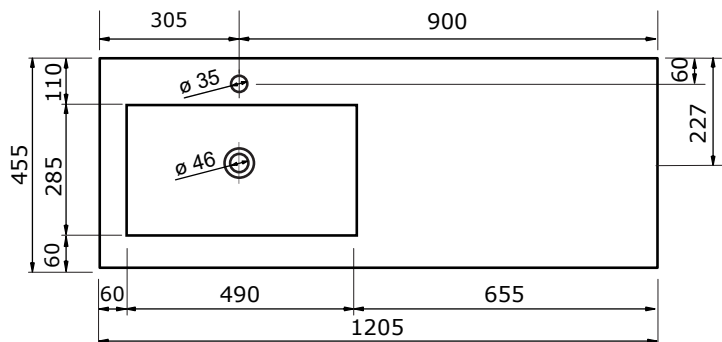

# WASTAFEL THIN (ASYMMETRISCH) - KUNSTSTEEN

120,5 CM

120,5 CM

- Strakke en tijdloze vormgeving
- Super hygiënisch
- Beschermende glanzende/matte coating
- Schoonmaken met gebruikelijke milde huishoudmiddelen
- Verkrijgbaar in wit glans en wit mat

Voor producten van kunststeen geldt een maattolerantie van ca. 2 mm.

140,2 CM

140,2 CM

160,2 CM

160,2 CM