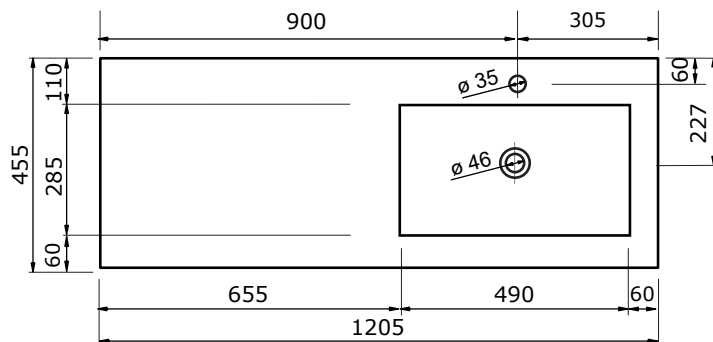

# WASTAFEL THIN (ASYMMETRISCH) - KUNSTSTEEN

120,5 CM

120,5 CM

- Strakke en tijdloze vormgeving
- Super hygiënisch
- Beschermende glanzende/matte coating
- Schoonmaken met gebruikelijke milde huishoudmiddelen
- Verkrijgbaar in wit glans en wit mat

Voor producten van kunststeen geldt een maattolerantie van ca. 2 mm.

140,2 CM

140,2 CM

160,2 CM

160,2 CM