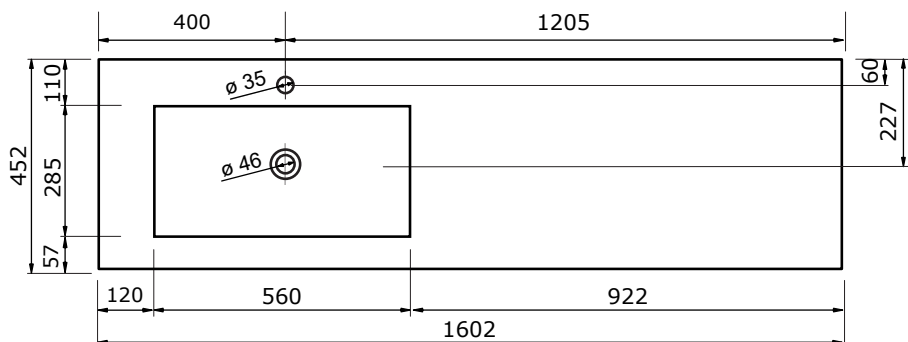

# WASTAFEL THIN (ASYMMETRISCH) - KUNSTSTEEN

120,5 CM

120,5 CM

- Strakke en tijdloze vormgeving
- Super hygiënisch
- Beschermende glanzende/matte coating
- Schoonmaken met gebruikelijke milde huishoudmiddelen
- Verkrijgbaar in wit glans en wit mat

Voor producten van kunststeen geldt een maattolerantie van ca. 2 mm.

140,2 CM

140,2 CM

160,2 CM

160,2 CM