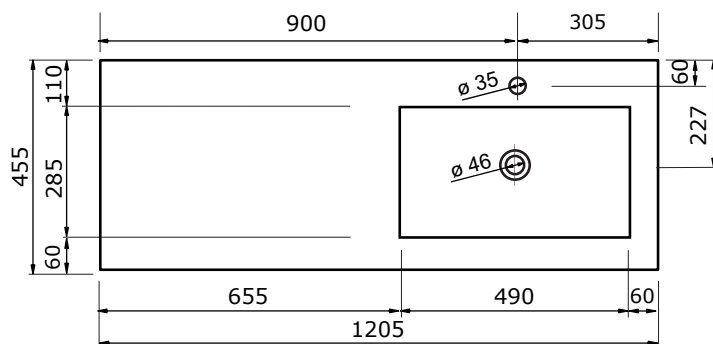

# WASTAFEL THIN (ASYMMETRISCH) - KUNSTSTEEN

120,5 CM

120,5 CM

- Strakke en tijdloze vormgeving
- Super hygiënisch
- Beschermende glanzende/matte coating
- Schoonmaken met gebruikelijke milde huishoudmiddelen
- Verkrijgbaar in wit glans en wit mat

Voor keramische producten geldt een maattolerantie van ca. 2 mm.

140,2 CM

140,2 CM

160,2 CM

160,2 CM