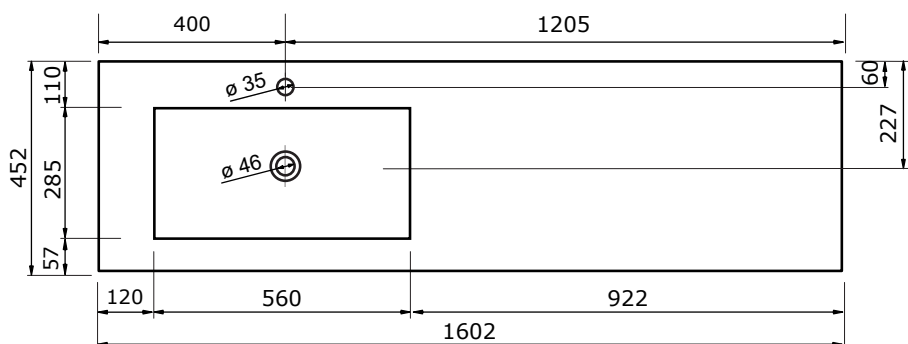

# WASTAFEL THIN (ASYMMETRISCH) - KUNSTSTEEN

120,5 CM

120,5 CM

- Strakke en tijdloze vormgeving
- Super hygiënisch
- Beschermende glanzende/matte coating
- Schoonmaken met gebruikelijke milde huishoudmiddelen
- Verkrijgbaar in wit glans en wit mat

Voor keramische producten geldt een maattolerantie van ca. 2 mm.

140,2 CM

140,2 CM

160,2 CM

160,2 CM