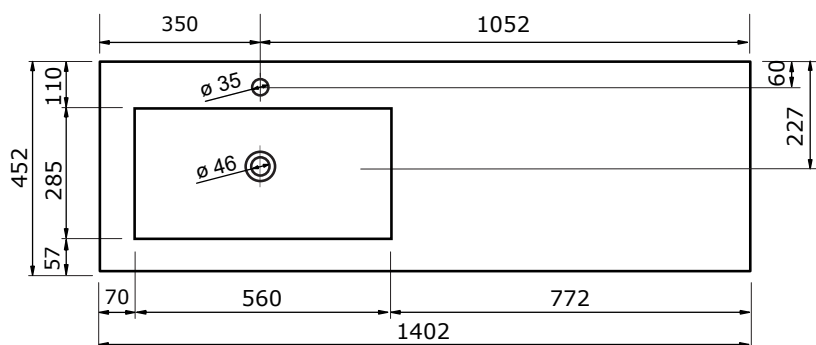

# WASTAFEL THIN (ASYMMETRISCH) - KUNSTSTEEN

120,5 CM

120,5 CM

- Strakke en tijdloze vormgeving
- Super hygiënisch
- Beschermende glanzende/matte coating
- Schoonmaken met gebruikelijke milde huishoudmiddelen
- Verkrijgbaar in wit glans en wit mat

Voor keramische producten geldt een maattolerantie van ca. 2 mm.

140,2 CM

140,2 CM

160,2 CM

160,2 CM