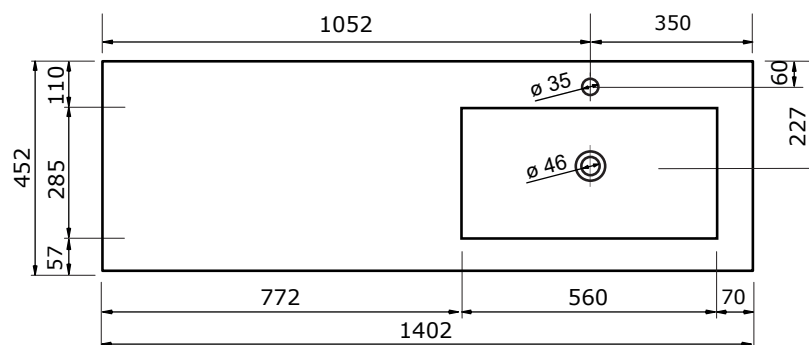

# WASTAFEL THIN (ASYMMETRISCH) - KUNSTSTEEN

120,5 CM

120,5 CM

- Strakke en tijdloze vormgeving
- Super hygiënisch
- Beschermende glanzende/matte coating
- Schoonmaken met gebruikelijke milde huishoudmiddelen
- Verkrijgbaar in wit glans en wit mat

Voor keramische producten geldt een maattolerantie van ca. 2 mm.

140,2 CM

140,2 CM

160,2 CM

160,2 CM