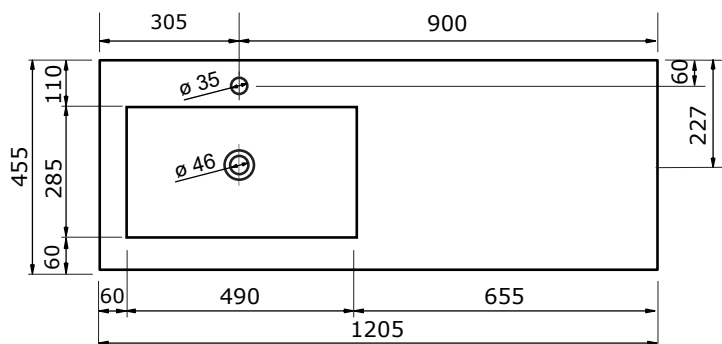

# WASTAFEL THIN (ASYMMETRISCH) - KUNSTSTEEN

120,5 CM

120,5 CM

- Strakke en tijdloze vormgeving
- Super hygiënisch
- Beschermende glanzende/matte coating
- Schoonmaken met gebruikelijke milde huishoudmiddelen
- Verkrijgbaar in wit glans en wit mat

Voor keramische producten geldt een maattolerantie van ca. 2 mm.

140,2 CM

140,2 CM

160,2 CM

160,2 CM