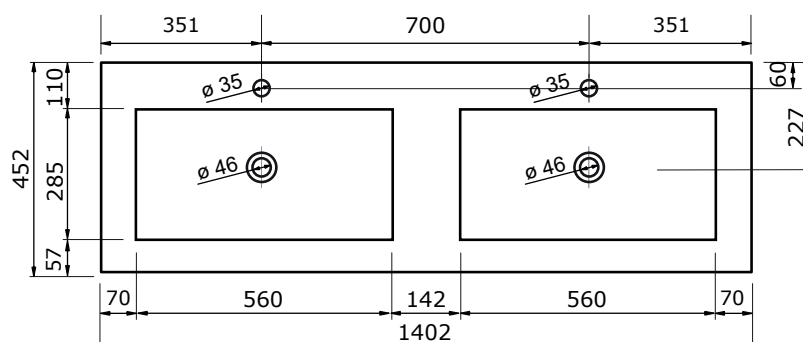

WASTAFEL THIN (SYMMETRISCH) - KUNSTSTEEN

60,5 CM

80,5 CM

100,5 CM

120,5 CM

120,5 CM

140,2 CM

- Strakke en tijdloze vormgeving
- Super hygiënisch
- Beschermende glanzende/matte coating
- Schoonmaken met gebruikelijke milde huishoudmiddelen
- Verkrijgbaar in wit glans en wit mat

Voor producten van kunststeen geldt een mactolerantie van ca. 2 mm.

WASTAFEL THIN (SYMMETRISCH) - KUNSTSTEEN

- Strakke en tijdloze vormgeving
- Super hygiënisch
- Beschermende glanzende/matte coating
- Schoonmaken met gebruikelijke milde huishoudmiddelen
- Verkrijgbaar in wit glans en wit mat

Voor producten van kunststeen geldt een maattolerantie van ca. 2 mm.