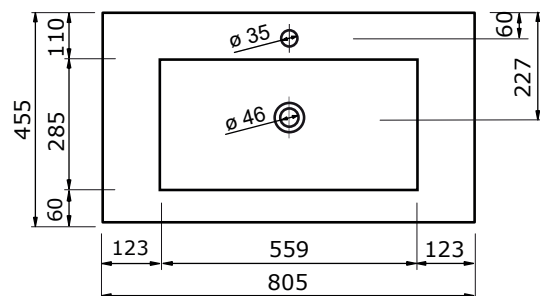

WASTAFEL THIN (SYMMETRISCH) - KUNSTSTEEN

60,5 CM

80,5 CM

100,5 CM

120,5 CM

120,5 CM

140,2 CM

- Strakke en tijdloze vormgeving
- Super hygiënisch
- Beschermende glanzende/matte coating
- Schoonmaken met gebruikelijke milde huishoudmiddelen
- Verkrijgbaar in wit glans en wit mat

Voor producten van kunststeen geldt een mactolerantie van ca. 2 mm.

WASTAFEL THIN (SYMMETRISCH) - KUNSTSTEEN

- Strakke en tijdloze vormgeving
- Super hygiënisch
- Beschermende glanzende/matte coating
- Schoonmaken met gebruikelijke milde huishoudmiddelen
- Verkrijgbaar in wit glans en wit mat

Voor producten van kunststeen geldt een maattolerantie van ca. 2 mm.