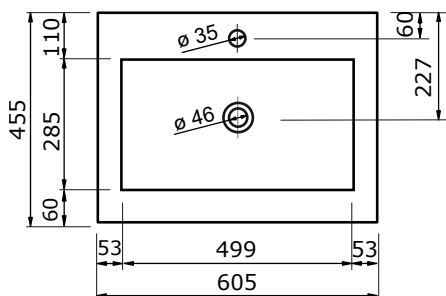

WASTAFEL THIN (SYMMETRISCH) - KUNSTSTEEN

60,5 CM

80,5 CM

100,5 CM

120,5 CM

120,5 CM

140,2 CM

- Strakke en tijdloze vormgeving
- Super hygiënisch
- Beschermende glanzende/matte coating
- Schoonmaken met gebruikelijke milde huishoudmiddelen
- Verkrijgbaar in wit glans en wit mat

Voor producten van kunststeen geldt een mactolerantie van ca. 2 mm.

WASTAFEL THIN (SYMMETRISCH) - KUNSTSTEEN

- Strakke en tijdloze vormgeving
- Super hygiënisch
- Beschermende glanzende/matte coating
- Schoonmaken met gebruikelijke milde huishoudmiddelen
- Verkrijgbaar in wit glans en wit mat

Voor producten van kunststeen geldt een maattolerantie van ca. 2 mm.