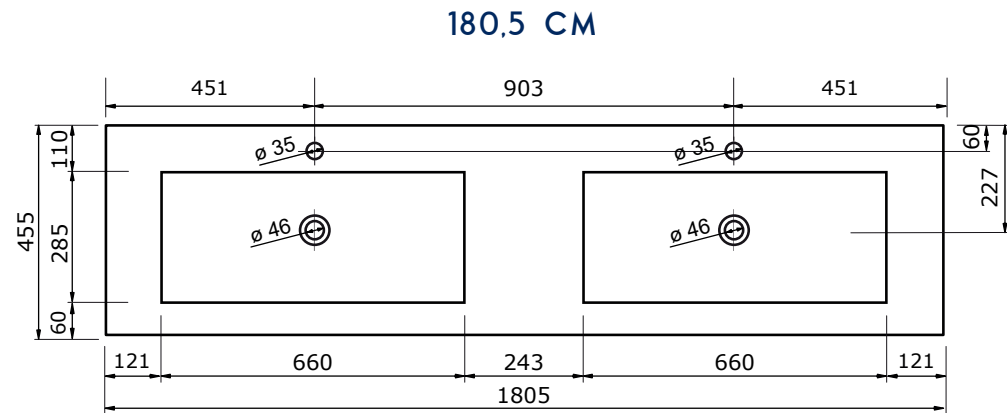

WASTAFEL THIN (SYMMETRISCH) - KUNSTSTEEN

60,5 CM

80,5 CM

100,5 CM

120,5 CM

120,5 CM

140,2 CM

- Strakke en tijdloze vormgeving
- Super hygiënisch
- Beschermende glanzende/matte coating
- Schoonmaken met gebruikelijke milde huishoudmiddelen
- Verkrijgbaar in wit glans en wit mat

Voor producten van kunststeen geldt een mactolerantie van ca. 2 mm.

WASTAFEL THIN (SYMMETRISCH) - KUNSTSTEEN

- Strakke en tijdloze vormgeving
- Super hygiënisch
- Beschermende glanzende/matte coating
- Schoonmaken met gebruikelijke milde huishoudmiddelen
- Verkrijgbaar in wit glans en wit mat

Voor producten van kunststeen geldt een maattolerantie van ca. 2 mm.