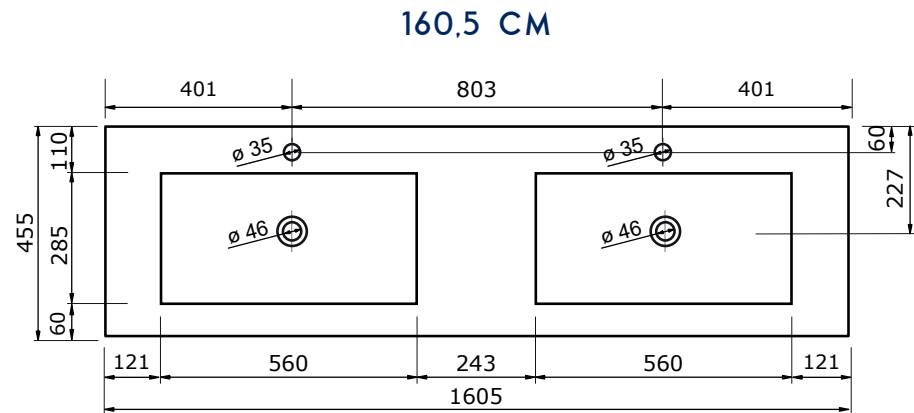

WASTAFEL THIN (SYMMETRISCH) - KUNSTSTEEN

60,5 CM

80,5 CM

100,5 CM

120,5 CM

120,5 CM

140,2 CM

- Strakke en tijdloze vormgeving
- Super hygiënisch
- Beschermende glanzende/matte coating
- Schoonmaken met gebruikelijke milde huishoudmiddelen
- Verkrijgbaar in wit glans en wit mat

Voor producten van kunststeen geldt een mactolerantie van ca. 2 mm.

WASTAFEL THIN (SYMMETRISCH) - KUNSTSTEEN

- Strakke en tijdloze vormgeving
- Super hygiënisch
- Beschermende glanzende/matte coating
- Schoonmaken met gebruikelijke milde huishoudmiddelen
- Verkrijgbaar in wit glans en wit mat

Voor producten van kunststeen geldt een maattolerantie van ca. 2 mm.