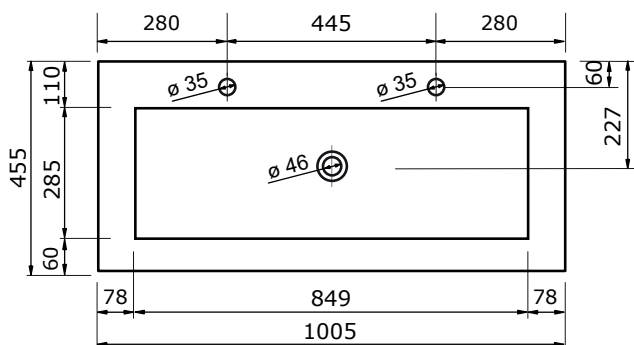

WASTAFEL THIN (SYMMETRISCH) - KUNSTSTEEN

60,5 CM

80,5 CM

100,5 CM

120,5 CM

120,5 CM

140,2 CM

- Strakke en tijdloze vormgeving
- Super hygiënisch
- Beschermende glanzende/matte coating
- Schoonmaken met gebruikelijke milde huishoudmiddelen
- Verkrijgbaar in wit glans en wit mat

Voor producten van kunststeen geldt een mactolerantie van ca. 2 mm.

WASTAFEL THIN (SYMMETRISCH) - KUNSTSTEEN

- Strakke en tijdloze vormgeving
- Super hygiënisch
- Beschermende glanzende/matte coating
- Schoonmaken met gebruikelijke milde huishoudmiddelen
- Verkrijgbaar in wit glans en wit mat

Voor producten van kunststeen geldt een maattolerantie van ca. 2 mm.