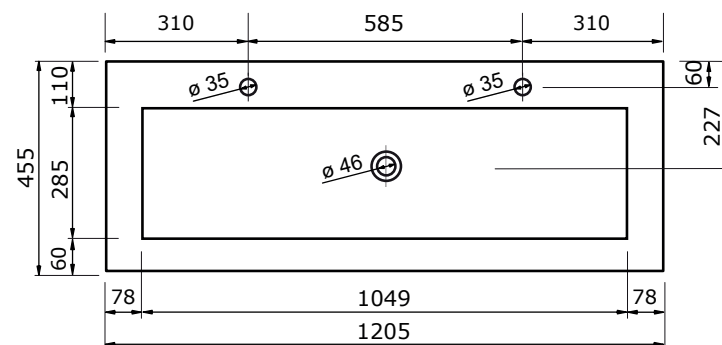

WASTAFEL THIN (SYMMETRISCH) - KUNSTSTEEN

60,5 CM

80,5 CM

100,5 CM

120,5 CM

120,5 CM

140,2 CM

- Strakke en tijdloze vormgeving
- Super hygiënisch
- Beschermende glanzende/matte coating
- Schoonmaken met gebruikelijke milde huishoudmiddelen
- Verkrijgbaar in wit glans en wit mat

Voor producten van kunststeen geldt een mactolerantie van ca. 2 mm.

WASTAFEL THIN (SYMMETRISCH) - KUNSTSTEEN

- Strakke en tijdloze vormgeving
- Super hygiënisch
- Beschermende glanzende/matte coating
- Schoonmaken met gebruikelijke milde huishoudmiddelen
- Verkrijgbaar in wit glans en wit mat

Voor producten van kunststeen geldt een maattolerantie van ca. 2 mm.