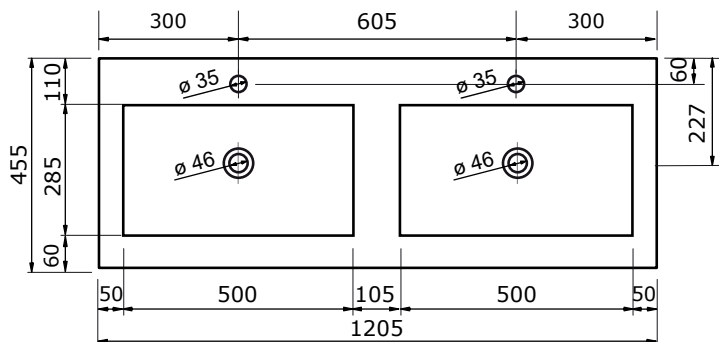

WASTAFEL THIN (SYMMETRISCH) - KUNSTSTEEN

60,5 CM

80,5 CM

100,5 CM

120,5 CM

120,5 CM

140,2 CM

- Strakke en tijdloze vormgeving
- Super hygiënisch
- Beschermende glanzende/matte coating
- Schoonmaken met gebruikelijke milde huishoudmiddelen
- Verkrijgbaar in wit glans en wit mat

Voor producten van kunststeen geldt een mactolerantie van ca. 2 mm.

WASTAFEL THIN (SYMMETRISCH) - KUNSTSTEEN

- Strakke en tijdloze vormgeving
- Super hygiënisch
- Beschermende glanzende/matte coating
- Schoonmaken met gebruikelijke milde huishoudmiddelen
- Verkrijgbaar in wit glans en wit mat

Voor producten van kunststeen geldt een maattolerantie van ca. 2 mm.