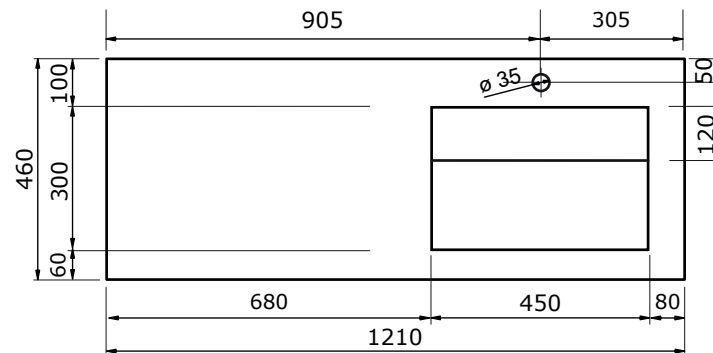

# WASTAFEL URANO (ASYMMETRISCH) - COMPACT STONE

91 CM

91 CM

111 CM

111 CM

121 CM

121 CM

- Strakke vormgeving
- Schoonmaken met pH-neutrale reinigingsmiddelen
- Verkrijgbaar in wit, zwart, wit marmer en zwart marmer

# WASTAFEL URANO (ASYMMETRISCH) - COMPACT STONE

121 CM

121 CM

- Strakke vormgeving
- Schoonmaken met pH-neutrale reinigingsmiddelen
- Verkrijgbaar in wit, zwart, wit marmer en zwart marmer

131 CM

131 CM

141 CM

141 CM

ZIE OOK DE  
VOLGENDE  
PAGINA'S

# WASTAFEL URANO (ASYMMETRISCH) - COMPACT STONE

161 CM

161 CM

181 CM

181 CM

- Strakke vormgeving
- Schoonmaken met pH-neutrale reinigingsmiddelen
- Verkrijgbaar in wit, zwart, wit marmer en zwart marmer