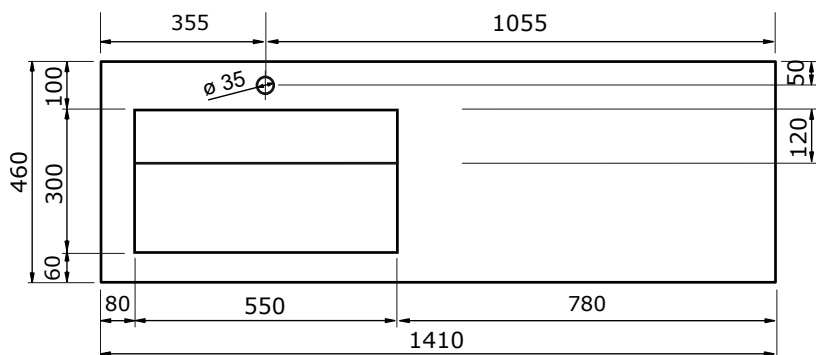

# WASTAFEL URANO (ASYMMETRISCH) - COMPACT STONE

121 CM

121 CM

- Strakke vormgeving
- Schoonmaken met pH-neutrale reinigingsmiddelen
- Verkrijgbaar in wit, zwart, wit marmer en zwart marmer

131 CM

131 CM

141 CM

141 CM

ZIE OOK DE  
VOLGENDE  
PAGINA'S

# WASTAFEL URANO (ASYMMETRISCH) - COMPACT STONE

161 CM

161 CM

181 CM

181 CM

- Strakke vormgeving
- Schoonmaken met pH-neutrale reinigingsmiddelen
- Verkrijgbaar in wit, zwart, wit marmer en zwart marmer