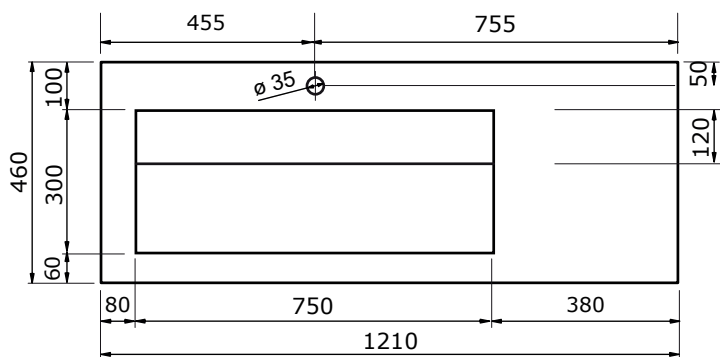

# WASTAFEL URANO (ASYMMETRISCH) - COMPACT STONE

91 CM

91 CM

111 CM

111 CM

121 CM

121 CM

- Strakke vormgeving
- Schoonmaken met pH-neutrale reinigingsmiddelen
- Verkrijgbaar in wit, zwart, wit marmer en zwart marmer

# WASTAFEL URANO (ASYMMETRISCH) - COMPACT STONE

121 CM

121 CM

- Strakke vormgeving
- Schoonmaken met pH-neutrale reinigingsmiddelen
- Verkrijgbaar in wit, zwart, wit marmer en zwart marmer

131 CM

131 CM

141 CM

141 CM

ZIE OOK DE  
VOLGENDE  
PAGINA'S

# WASTAFEL URANO (ASYMMETRISCH) - COMPACT STONE

161 CM

161 CM

181 CM

181 CM

- Strakke vormgeving
- Schoonmaken met pH-neutrale reinigingsmiddelen
- Verkrijgbaar in wit, zwart, wit marmer en zwart marmer