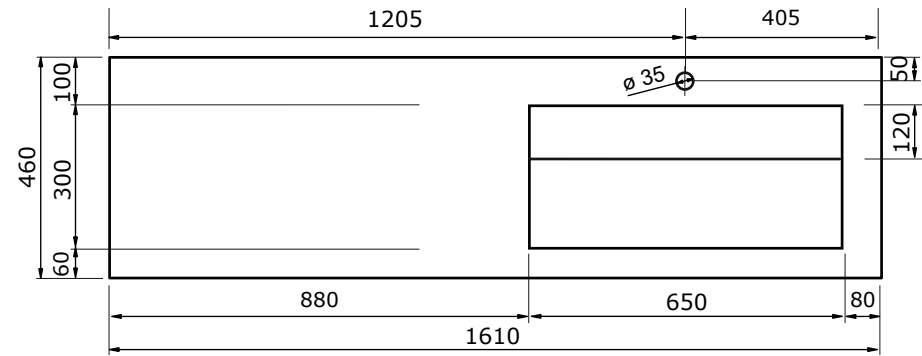

141 CM

ZIE OOK DE  
VOLGENDE  
PAGINA'S

# WASTAFEL URANO (ASYMMETRISCH) - COMPACT STONE

161 CM

161 CM

181 CM

181 CM

- Strakke vormgeving
- Schoonmaken met pH-neutrale reinigingsmiddelen
- Verkrijgbaar in wit, zwart, wit marmer en zwart marmer