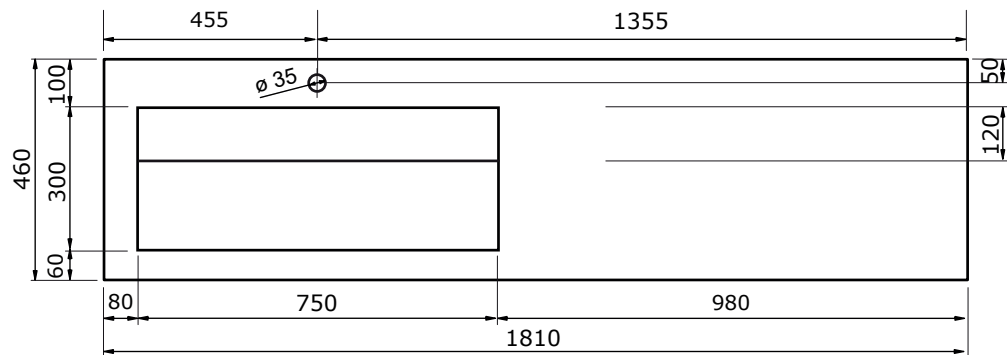

141 CM

ZIE OOK DE  
VOLGENDE  
PAGINA'S

# WASTAFEL URANO (ASYMMETRISCH) - COMPACT STONE

161 CM

161 CM

181 CM

181 CM

- Strakke vormgeving
- Schoonmaken met pH-neutrale reinigingsmiddelen
- Verkrijgbaar in wit, zwart, wit marmer en zwart marmer