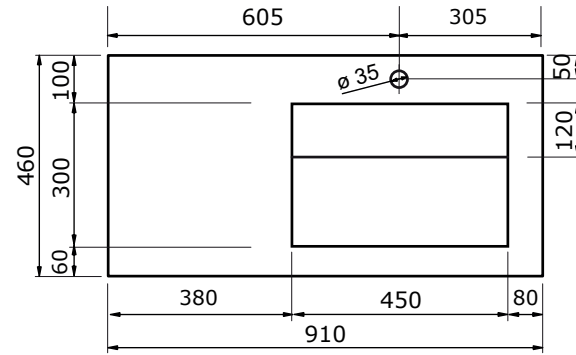

# WASTAFEL URANO (ASYMMETRISCH) - COMPACT STONE

91 CM

91 CM

111 CM

111 CM

121 CM

121 CM

- Strakke vormgeving
- Schoonmaken met pH-neutrale reinigingsmiddelen
- Verkrijgbaar in wit, zwart, wit marmer en zwart marmer

# WASTAFEL URANO (ASYMMETRISCH) - COMPACT STONE

121 CM

121 CM

- Strakke vormgeving
- Schoonmaken met pH-neutrale reinigingsmiddelen
- Verkrijgbaar in wit, zwart, wit marmer en zwart marmer

131 CM

131 CM

141 CM

141 CM

ZIE OOK DE  
VOLGENDE  
PAGINA'S

# WASTAFEL URANO (ASYMMETRISCH) - COMPACT STONE

161 CM

161 CM

181 CM

181 CM

- Strakke vormgeving
- Schoonmaken met pH-neutrale reinigingsmiddelen
- Verkrijgbaar in wit, zwart, wit marmer en zwart marmer