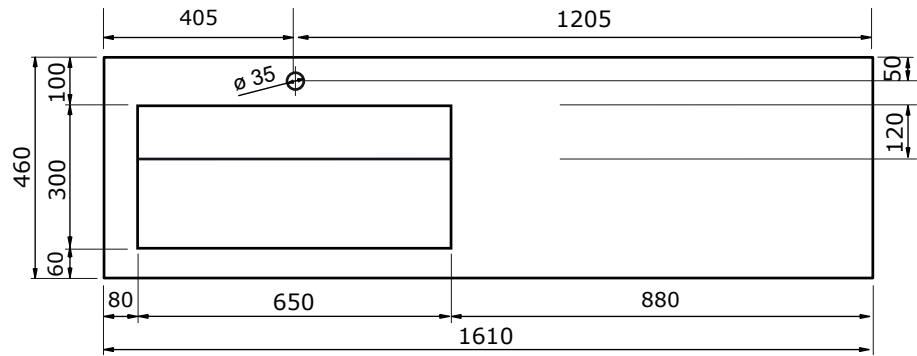

# WASTAFEL URANO (ASYMMETRISCH) - COMPACT STONE

121 CM

121 CM

- Strakke vormgeving
- Schoonmaken met pH-neutrale reinigingsmiddelen
- Verkrijgbaar in wit, zwart, wit marmer en zwart marmer

131 CM

131 CM

141 CM

141 CM

ZIE OOK DE  
VOLGENDE  
PAGINA'S

# WASTAFEL URANO (ASYMMETRISCH) - COMPACT STONE

161 CM

161 CM

181 CM

181 CM

- Strakke vormgeving
- Schoonmaken met pH-neutrale reinigingsmiddelen
- Verkrijgbaar in wit, zwart, wit marmer en zwart marmer