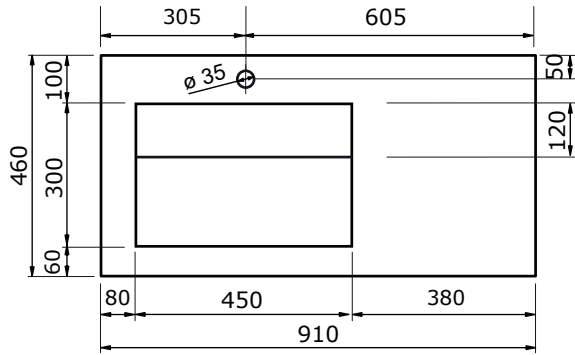

# WASTAFEL URANO (ASYMMETRISCH) - COMPACT STONE

91 CM

91 CM

111 CM

111 CM

121 CM

121 CM

- Strakke vormgeving
- Schoonmaken met pH-neutrale reinigingsmiddelen
- Verkrijgbaar in wit, zwart, wit marmer en zwart marmer

# WASTAFEL URANO (ASYMMETRISCH) - COMPACT STONE

121 CM

121 CM

- Strakke vormgeving
- Schoonmaken met pH-neutrale reinigingsmiddelen
- Verkrijgbaar in wit, zwart, wit marmer en zwart marmer

131 CM

131 CM

141 CM

141 CM

ZIE OOK DE  
VOLGENDE  
PAGINA'S

# WASTAFEL URANO (ASYMMETRISCH) - COMPACT STONE

161 CM

161 CM

181 CM

181 CM

- Strakke vormgeving
- Schoonmaken met pH-neutrale reinigingsmiddelen
- Verkrijgbaar in wit, zwart, wit marmer en zwart marmer