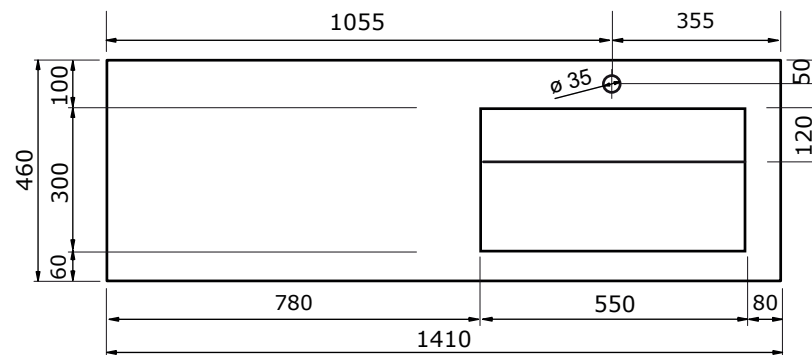

# WASTAFEL URANO (ASYMMETRISCH) - COMPACT STONE

121 CM

121 CM

- Strakke vormgeving
- Schoonmaken met pH-neutrale reinigingsmiddelen
- Verkrijgbaar in wit, zwart, wit marmer en zwart marmer

131 CM

131 CM

141 CM

141 CM

ZIE OOK DE  
VOLGENDE  
PAGINA'S

# WASTAFEL URANO (ASYMMETRISCH) - COMPACT STONE

161 CM

161 CM

181 CM

181 CM

- Strakke vormgeving
- Schoonmaken met pH-neutrale reinigingsmiddelen
- Verkrijgbaar in wit, zwart, wit marmer en zwart marmer