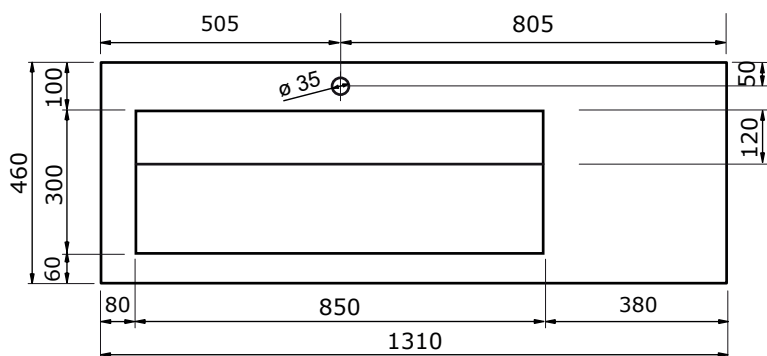

# WASTAFEL URANO (ASYMMETRISCH) - COMPACT STONE

121 CM

121 CM

- Strakke vormgeving
- Schoonmaken met pH-neutrale reinigingsmiddelen
- Verkrijgbaar in wit, zwart, wit marmer en zwart marmer

131 CM

131 CM

141 CM

141 CM

ZIE OOK DE  
VOLGENDE  
PAGINA'S

# WASTAFEL URANO (ASYMMETRISCH) - COMPACT STONE

161 CM

161 CM

181 CM

181 CM

- Strakke vormgeving
- Schoonmaken met pH-neutrale reinigingsmiddelen
- Verkrijgbaar in wit, zwart, wit marmer en zwart marmer