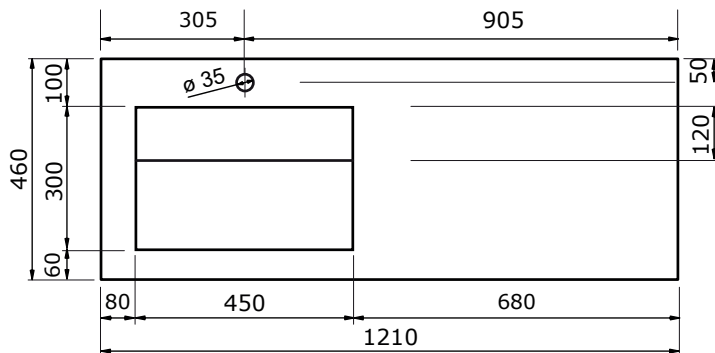

# WASTAFEL URANO (ASYMMETRISCH) - COMPACT STONE

91 CM

91 CM

111 CM

111 CM

121 CM

121 CM

- Strakke vormgeving
- Schoonmaken met pH-neutrale reinigingsmiddelen
- Verkrijgbaar in wit, zwart, wit marmer en zwart marmer

# WASTAFEL URANO (ASYMMETRISCH) - COMPACT STONE

121 CM

121 CM

- Strakke vormgeving
- Schoonmaken met pH-neutrale reinigingsmiddelen
- Verkrijgbaar in wit, zwart, wit marmer en zwart marmer

131 CM

131 CM

141 CM

141 CM

ZIE OOK DE  
VOLGENDE  
PAGINA'S

# WASTAFEL URANO (ASYMMETRISCH) - COMPACT STONE

161 CM

161 CM

181 CM

181 CM

- Strakke vormgeving
- Schoonmaken met pH-neutrale reinigingsmiddelen
- Verkrijgbaar in wit, zwart, wit marmer en zwart marmer