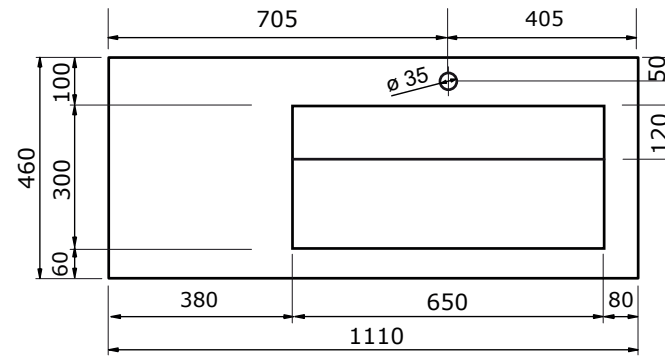

# WASTAFEL URANO (ASYMMETRISCH) - COMPACT STONE

91 CM

91 CM

111 CM

111 CM

121 CM

121 CM

- Strakke vormgeving
- Schoonmaken met pH-neutrale reinigingsmiddelen
- Verkrijgbaar in wit, zwart, wit marmer en zwart marmer

# WASTAFEL URANO (ASYMMETRISCH) - COMPACT STONE

121 CM

121 CM

- Strakke vormgeving
- Schoonmaken met pH-neutrale reinigingsmiddelen
- Verkrijgbaar in wit, zwart, wit marmer en zwart marmer

131 CM

131 CM

141 CM

141 CM

ZIE OOK DE  
VOLGENDE  
PAGINA'S

# WASTAFEL URANO (ASYMMETRISCH) - COMPACT STONE

161 CM

161 CM

181 CM

181 CM

- Strakke vormgeving
- Schoonmaken met pH-neutrale reinigingsmiddelen
- Verkrijgbaar in wit, zwart, wit marmer en zwart marmer