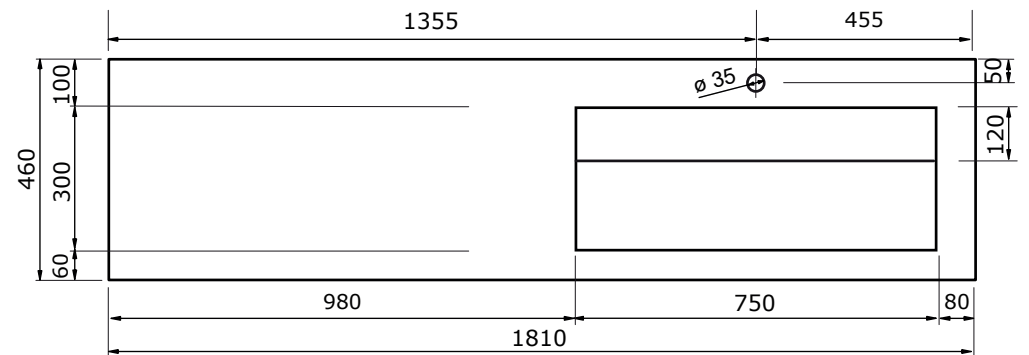

141 CM

ZIE OOK DE  
VOLGENDE  
PAGINA'S

# WASTAFEL URANO (ASYMMETRISCH) - COMPACT STONE

161 CM

161 CM

181 CM

181 CM

- Strakke vormgeving
- Schoonmaken met pH-neutrale reinigingsmiddelen
- Verkrijgbaar in wit, zwart, wit marmer en zwart marmer