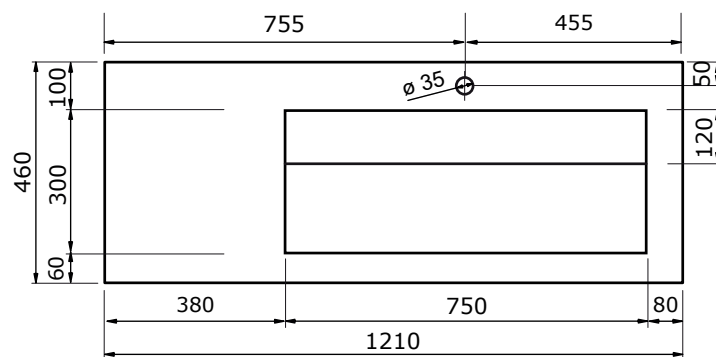

# WASTAFEL URANO (ASYMMETRISCH) - COMPACT STONE

91 CM

91 CM

111 CM

111 CM

121 CM

121 CM

- Strakke vormgeving
- Schoonmaken met pH-neutrale reinigingsmiddelen
- Verkrijgbaar in wit, zwart, wit marmer en zwart marmer

# WASTAFEL URANO (ASYMMETRISCH) - COMPACT STONE

121 CM

121 CM

- Strakke vormgeving
- Schoonmaken met pH-neutrale reinigingsmiddelen
- Verkrijgbaar in wit, zwart, wit marmer en zwart marmer

131 CM

131 CM

141 CM

141 CM

ZIE OOK DE  
VOLGENDE  
PAGINA'S

# WASTAFEL URANO (ASYMMETRISCH) - COMPACT STONE

161 CM

161 CM

181 CM

181 CM

- Strakke vormgeving
- Schoonmaken met pH-neutrale reinigingsmiddelen
- Verkrijgbaar in wit, zwart, wit marmer en zwart marmer