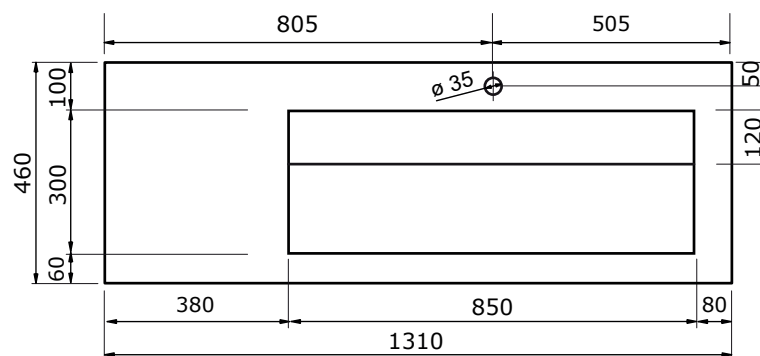

# WASTAFEL URANO (ASYMMETRISCH) - COMPACT STONE

121 CM

121 CM

- Strakke vormgeving
- Schoonmaken met pH-neutrale reinigingsmiddelen
- Verkrijgbaar in wit, zwart, wit marmer en zwart marmer

131 CM

131 CM

141 CM

141 CM

ZIE OOK DE  
VOLGENDE  
PAGINA'S

# WASTAFEL URANO (ASYMMETRISCH) - COMPACT STONE

161 CM

161 CM

181 CM

181 CM

- Strakke vormgeving
- Schoonmaken met pH-neutrale reinigingsmiddelen
- Verkrijgbaar in wit, zwart, wit marmer en zwart marmer