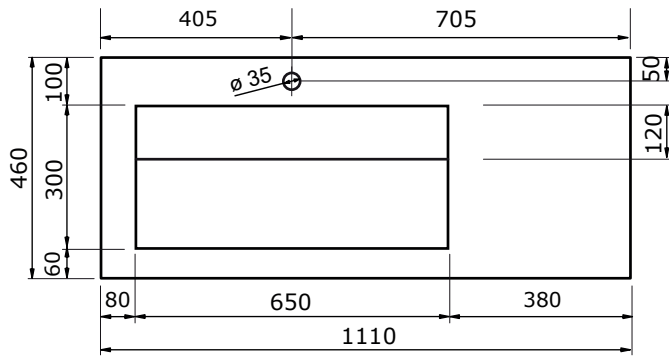

# WASTAFEL URANO (ASYMMETRISCH) - COMPACT STONE

91 CM

91 CM

111 CM

111 CM

121 CM

121 CM

- Strakke vormgeving
- Schoonmaken met pH-neutrale reinigingsmiddelen
- Verkrijgbaar in wit, zwart, wit marmer en zwart marmer

# WASTAFEL URANO (ASYMMETRISCH) - COMPACT STONE

121 CM

121 CM

- Strakke vormgeving
- Schoonmaken met pH-neutrale reinigingsmiddelen
- Verkrijgbaar in wit, zwart, wit marmer en zwart marmer

131 CM

131 CM

141 CM

141 CM

ZIE OOK DE  
VOLGENDE  
PAGINA'S

# WASTAFEL URANO (ASYMMETRISCH) - COMPACT STONE

161 CM

161 CM

181 CM

181 CM

- Strakke vormgeving
- Schoonmaken met pH-neutrale reinigingsmiddelen
- Verkrijgbaar in wit, zwart, wit marmer en zwart marmer