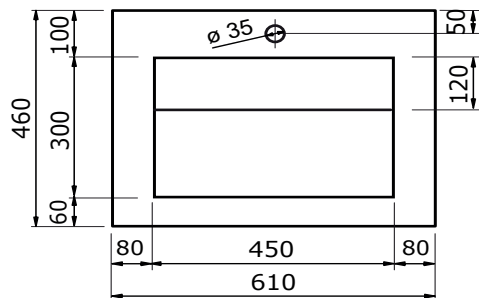

WASTAFEL URANO (SYMMETRISCH) - COMPACT STONE

61 CM

81 CM

101 CM

101 CM

121 CM

121 CM

- Strakke vormgeving
- Schoonmaken met pH-neutrale reinigingsmiddelen
- Verkrijgbaar in wit, zwart, wit marmer en zwart marmer

ZIE OOK DE
VOLGENDE
PAGINA'S

WASTAFEL URANO (SYMMETRISCH) - COMPACT STONE

141 CM

161 CM

181 CM

- Strakke vormgeving
- Schoonmaken met pH-neutrale reinigingsmiddelen
- Verkrijgbaar in wit, zwart, wit marmer en zwart marmer