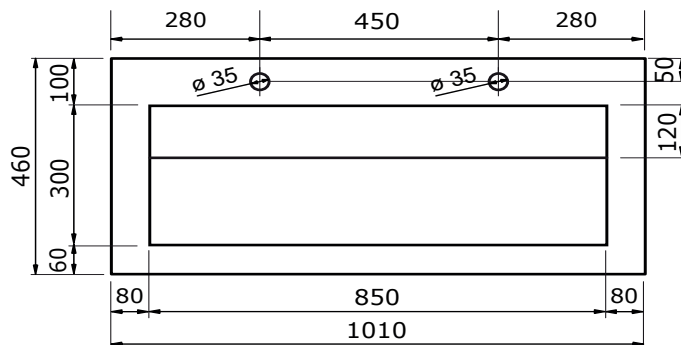

WASTAFEL URANO (SYMMETRISCH) - COMPACT STONE

61 CM

81 CM

101 CM

101 CM

121 CM

121 CM

- Strakke vormgeving
- Schoonmaken met pH-neutrale reinigingsmiddelen
- Verkrijgbaar in wit, zwart, wit marmer en zwart marmer

ZIE OOK DE
VOLGENDE
PAGINA'S

WASTAFEL URANO (SYMMETRISCH) - COMPACT STONE

141 CM

161 CM

181 CM

- Strakke vormgeving
- Schoonmaken met pH-neutrale reinigingsmiddelen
- Verkrijgbaar in wit, zwart, wit marmer en zwart marmer