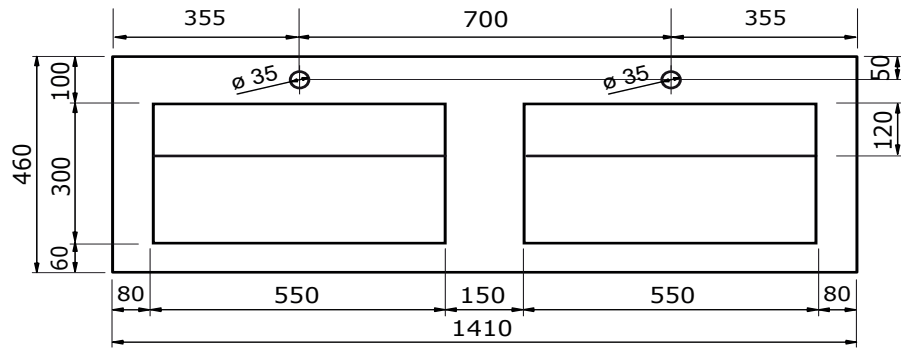

WASTAFEL URANO (SYMMETRISCH) - COMPACT STONE

61 CM

81 CM

101 CM

101 CM

121 CM

121 CM

- Strakke vormgeving
- Schoonmaken met pH-neutrale reinigingsmiddelen
- Verkrijgbaar in wit, zwart, wit marmer en zwart marmer

ZIE OOK DE
VOLGENDE
PAGINA'S

WASTAFEL URANO (SYMMETRISCH) - COMPACT STONE

141 CM

161 CM

181 CM

- Strakke vormgeving
- Schoonmaken met pH-neutrale reinigingsmiddelen
- Verkrijgbaar in wit, zwart, wit marmer en zwart marmer