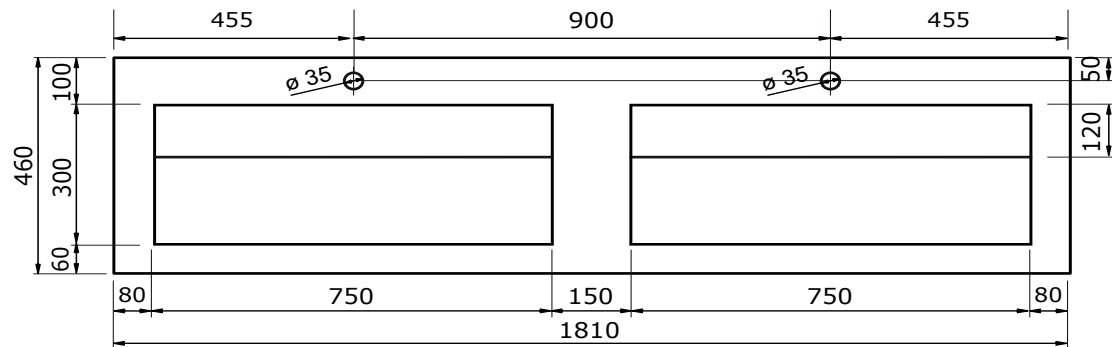

WASTAFEL URANO (SYMMETRISCH) - COMPACT STONE

61 CM

81 CM

101 CM

101 CM

121 CM

121 CM

- Strakke vormgeving
- Schoonmaken met pH-neutrale reinigingsmiddelen
- Verkrijgbaar in wit, zwart, wit marmer en zwart marmer

ZIE OOK DE
VOLGENDE
PAGINA'S

WASTAFEL URANO (SYMMETRISCH) - COMPACT STONE

141 CM

161 CM

181 CM

- Strakke vormgeving
- Schoonmaken met pH-neutrale reinigingsmiddelen
- Verkrijgbaar in wit, zwart, wit marmer en zwart marmer