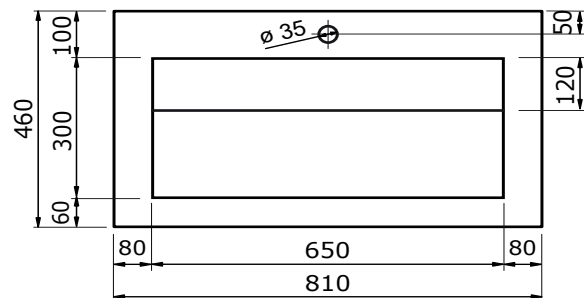

WASTAFEL URANO (SYMMETRISCH) - COMPACT STONE

61 CM

81 CM

101 CM

101 CM

121 CM

121 CM

- Strakke vormgeving
- Schoonmaken met pH-neutrale reinigingsmiddelen
- Verkrijgbaar in wit, zwart, wit marmer en zwart marmer

ZIE OOK DE
VOLGENDE
PAGINA'S

WASTAFEL URANO (SYMMETRISCH) - COMPACT STONE

141 CM

161 CM

181 CM

- Strakke vormgeving
- Schoonmaken met pH-neutrale reinigingsmiddelen
- Verkrijgbaar in wit, zwart, wit marmer en zwart marmer