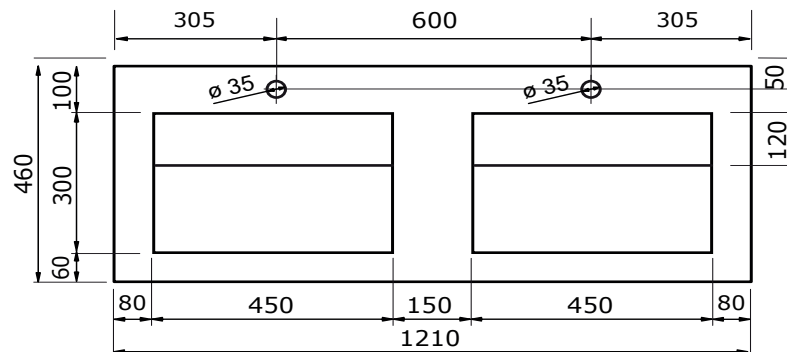

WASTAFEL URANO (SYMMETRISCH) - COMPACT STONE

61 CM

81 CM

101 CM

101 CM

121 CM

121 CM

- Strakke vormgeving
- Schoonmaken met pH-neutrale reinigingsmiddelen
- Verkrijgbaar in wit, zwart, wit marmer en zwart marmer

ZIE OOK DE
VOLGENDE
PAGINA'S

WASTAFEL URANO (SYMMETRISCH) - COMPACT STONE

141 CM

161 CM

181 CM

- Strakke vormgeving
- Schoonmaken met pH-neutrale reinigingsmiddelen
- Verkrijgbaar in wit, zwart, wit marmer en zwart marmer