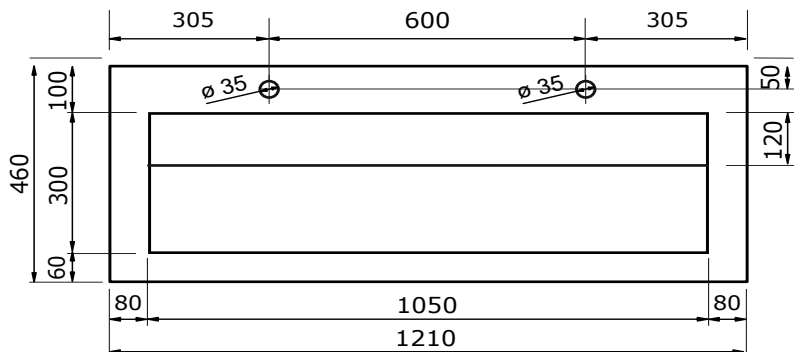

WASTAFEL URANO (SYMMETRISCH) - COMPACT STONE

61 CM

81 CM

101 CM

101 CM

121 CM

121 CM

- Strakke vormgeving
- Schoonmaken met pH-neutrale reinigingsmiddelen
- Verkrijgbaar in wit, zwart, wit marmer en zwart marmer

ZIE OOK DE
VOLGENDE
PAGINA'S

WASTAFEL URANO (SYMMETRISCH) - COMPACT STONE

141 CM

161 CM

181 CM

- Strakke vormgeving
- Schoonmaken met pH-neutrale reinigingsmiddelen
- Verkrijgbaar in wit, zwart, wit marmer en zwart marmer