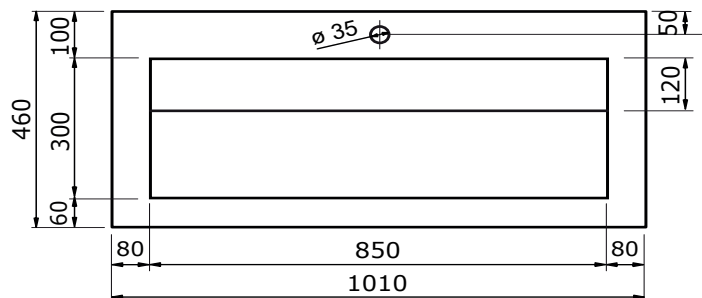

WASTAFEL URANO (SYMMETRISCH) - COMPACT STONE

61 CM

81 CM

101 CM

101 CM

121 CM

121 CM

- Strakke vormgeving
- Schoonmaken met pH-neutrale reinigingsmiddelen
- Verkrijgbaar in wit, zwart, wit marmer en zwart marmer

ZIE OOK DE
VOLGENDE
PAGINA'S

WASTAFEL URANO (SYMMETRISCH) - COMPACT STONE

141 CM

161 CM

181 CM

- Strakke vormgeving
- Schoonmaken met pH-neutrale reinigingsmiddelen
- Verkrijgbaar in wit, zwart, wit marmer en zwart marmer