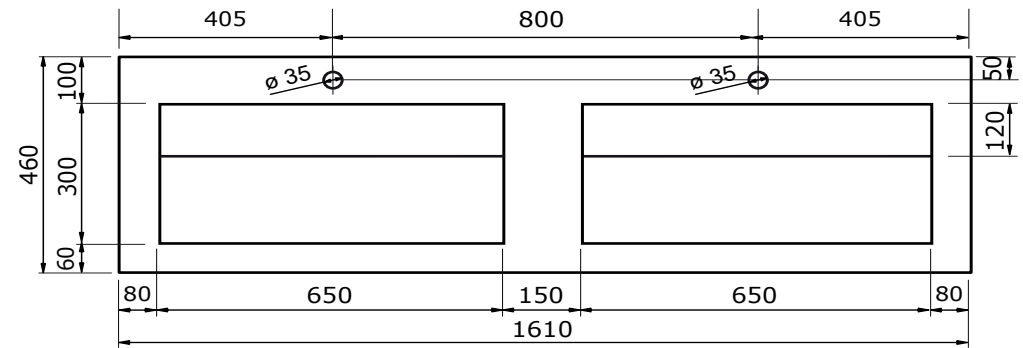

WASTAFEL URANO (SYMMETRISCH) - COMPACT STONE

61 CM

81 CM

101 CM

101 CM

121 CM

121 CM

- Strakke vormgeving
- Schoonmaken met pH-neutrale reinigingsmiddelen
- Verkrijgbaar in wit, zwart, wit marmer en zwart marmer

ZIE OOK DE
VOLGENDE
PAGINA'S

WASTAFEL URANO (SYMMETRISCH) - COMPACT STONE

141 CM

161 CM

181 CM

- Strakke vormgeving
- Schoonmaken met pH-neutrale reinigingsmiddelen
- Verkrijgbaar in wit, zwart, wit marmer en zwart marmer