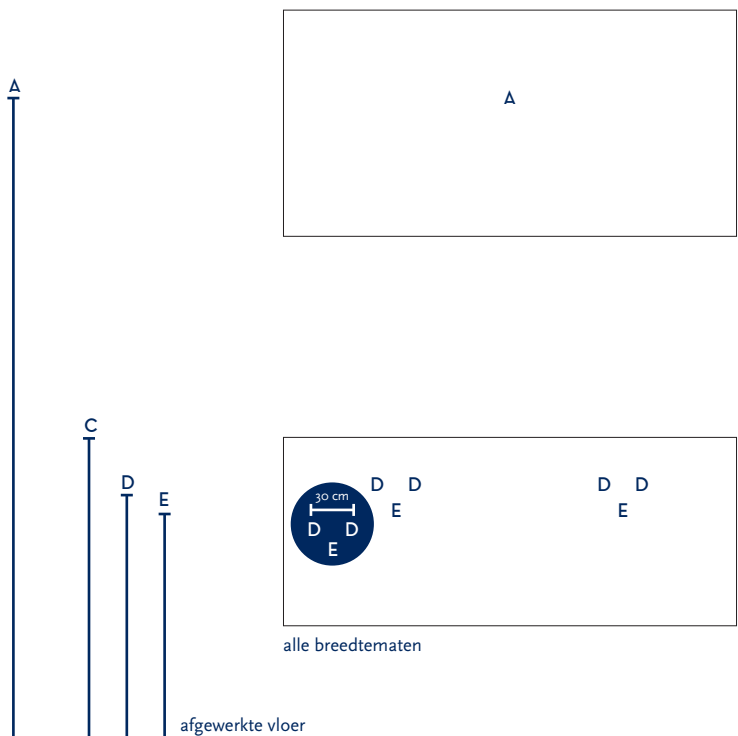

SERIE(S):	LIBRA
WASTAFEL:	N.V.T. (Geïntegreerd bovenblad)

Materiaal wastafel:	N.v.t.
Breedte wastafel:	N.v.t.
Diepte wastafel:	N.v.t.
Hoogte rand:	N.v.t.
Beschikbare kleuren:	N.v.t.
Muurbevestiging mogelijk: (bevestigingsset wordt meegeleverd)	N.v.t.
Leverbaar zonder kraangat:	N.v.t.
Garantie:	N.v.t.

Let op:
Plaats de aan-/afvoer altijd recht onder
(iedere) waskom!
U kunt geen waskom plaatsen boven
een tussenschot in de onderkast.

A	Aansluiting 220 V (indien spiegel mét verlichting):	170 cm
B	Bovenkant wastafel:	N.v.t.
C	Bovenkant wastafelkast:	80 cm *
D	Aanvoer warm en koud water:	65 cm
E	Afvoer:	60 cm
F	Afstand (h-o-h) tussen 2 kraangaten / afvoeren:	N.v.t.

* De hoogte van 80 cm (bovenkant wastafelkast) is indicatief. Bij deze tekeningen is uitgegaan van een waskom met een hoogte van ca. 14 cm. Indien u een hogere of lagere waskom heeft, dan dient u de hoogte van de wastafelkast (evenals de hoogte van aan-/afvoer) evenredig aan te passen.

De hoogte van 80 cm (bovenkant wastafelkast) is uiteraard afhankelijk van de persoonlijke wensen van de gebruiker. U bent vrij om het geheel op een afwijkende hoogte, naar wens van de gebruiker, te monteren.